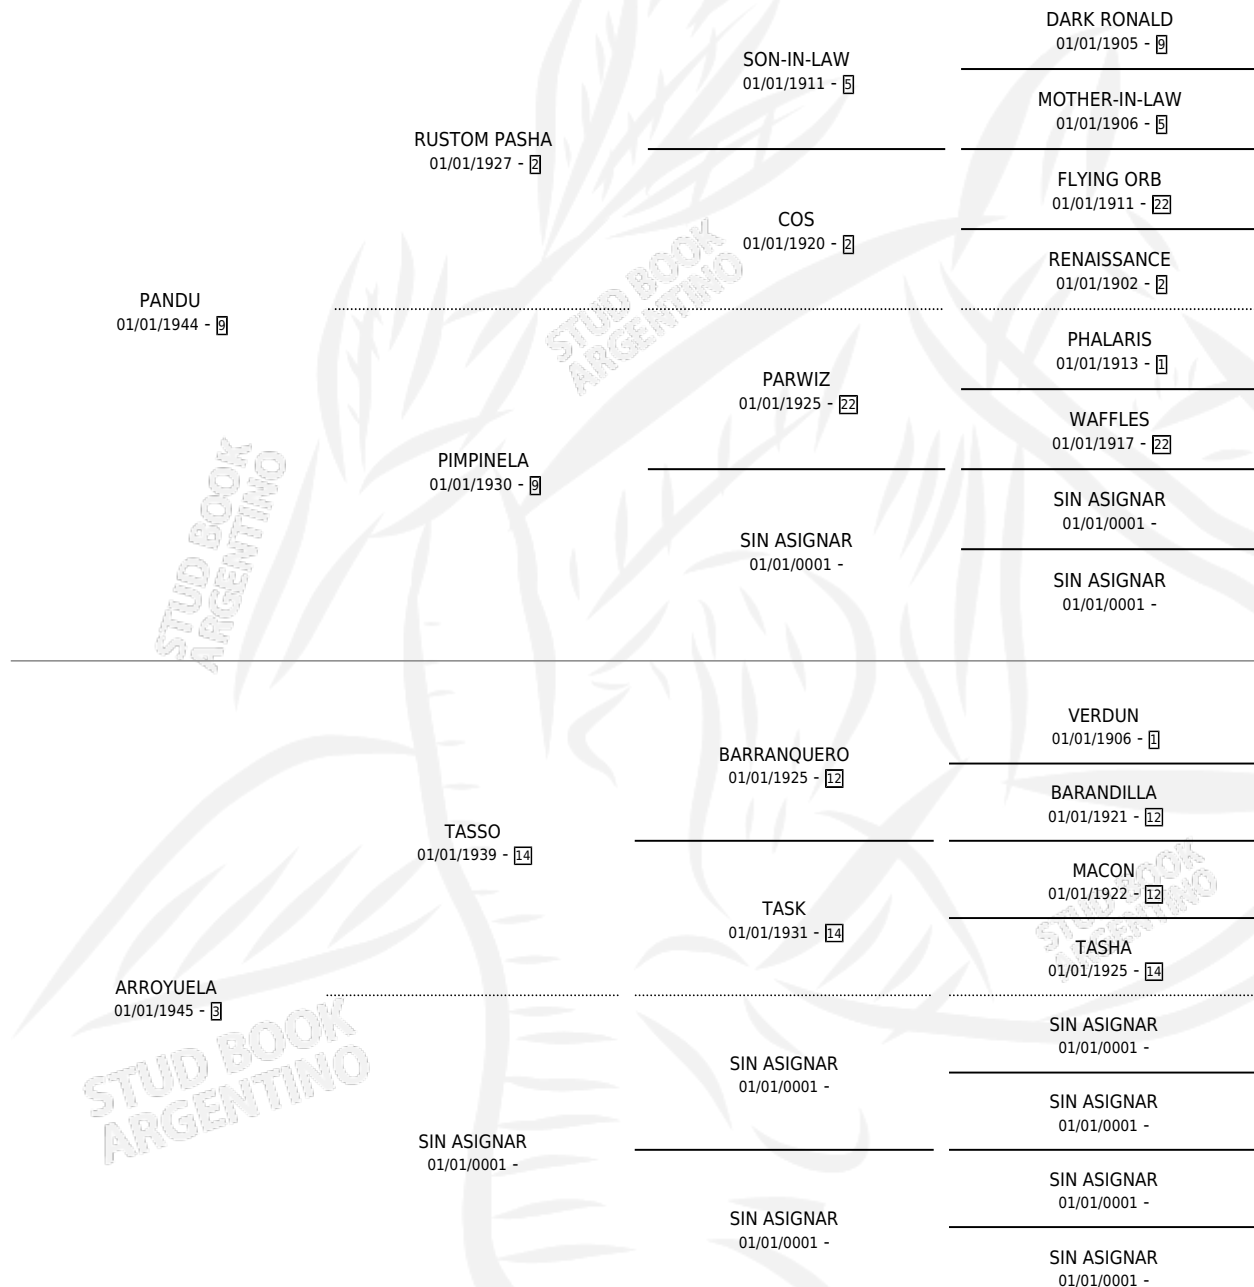

PECHOCHA

por PANDU y ARROYUELA por TASSO

Argentina · Hembra · Alazan Tostado · SP · 01/01/1954
Familia 3 · Volumen 22

ESTADO

TIPIFICACIÓN SANGUÍNEA	X
TIPIFICACIÓN POR ADN	X
PASAPORTE	X
IDENTIFICACIÓN POR MICROCHIP	X
REPRODUCTOR	X

Lugar de nacimiento: Campo particular

Criador: Sin dato

~

HIJOS

	MACHOS	HEMBRAS
1 NACIERON	1	0
SIN ACTUACIONES		

PEDIGREE

PECHOCHA

Datos oficiales del Stud Book Argentino