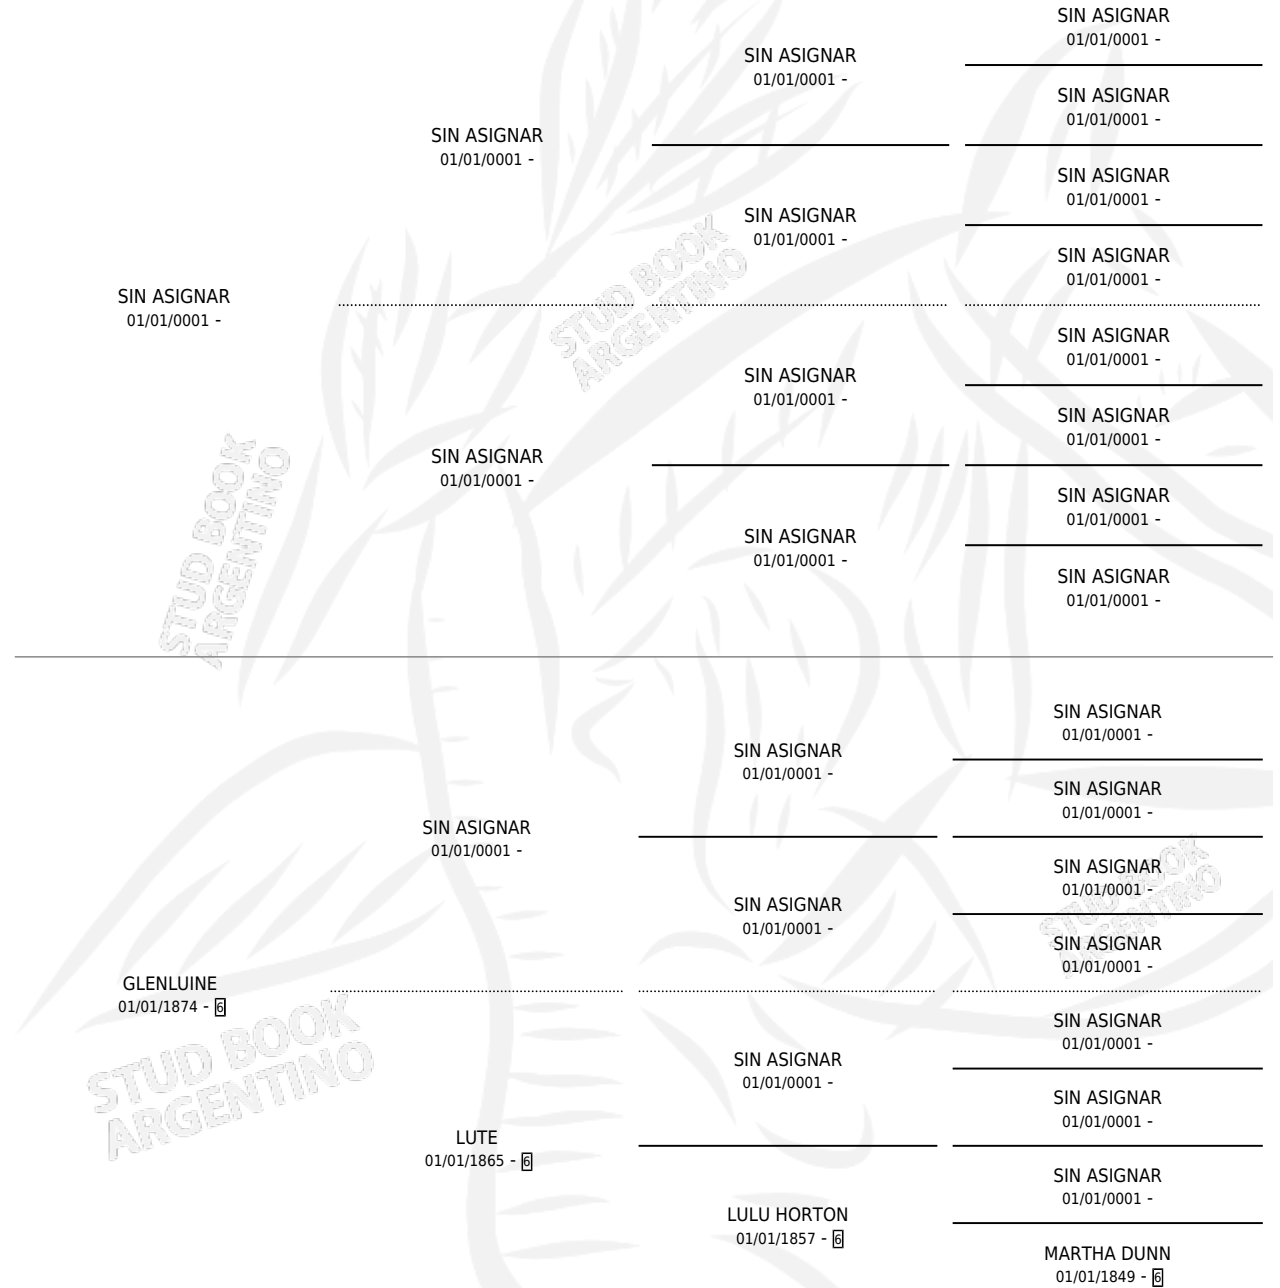

SCHOOLGIRL

PEDIGREE

por SIN ASIGNAR y GLENUINE por SIN ASIGNAR

Argentina · Hembra · Zaino · SP · 01/01/1881
Familia 6-a · Volumen web

ESTADO

TIPIFICACIÓN SANGUÍNEA	X
TIPIFICACIÓN POR ADN	X
PASAPORTE	X
IDENTIFICACIÓN POR MICROCHIP	X
REPRODUCTOR	X

Lugar de nacimiento: Campo particular

Criador: Sin dato

~

HIJOS

	MACHOS	HEMBRAS
1 NACIERON	0	1
SIN ACTUACIONES		

SCHOOLGIRL

Datos oficiales del Stud Book Argentino

Documento generado el 12/06/2026