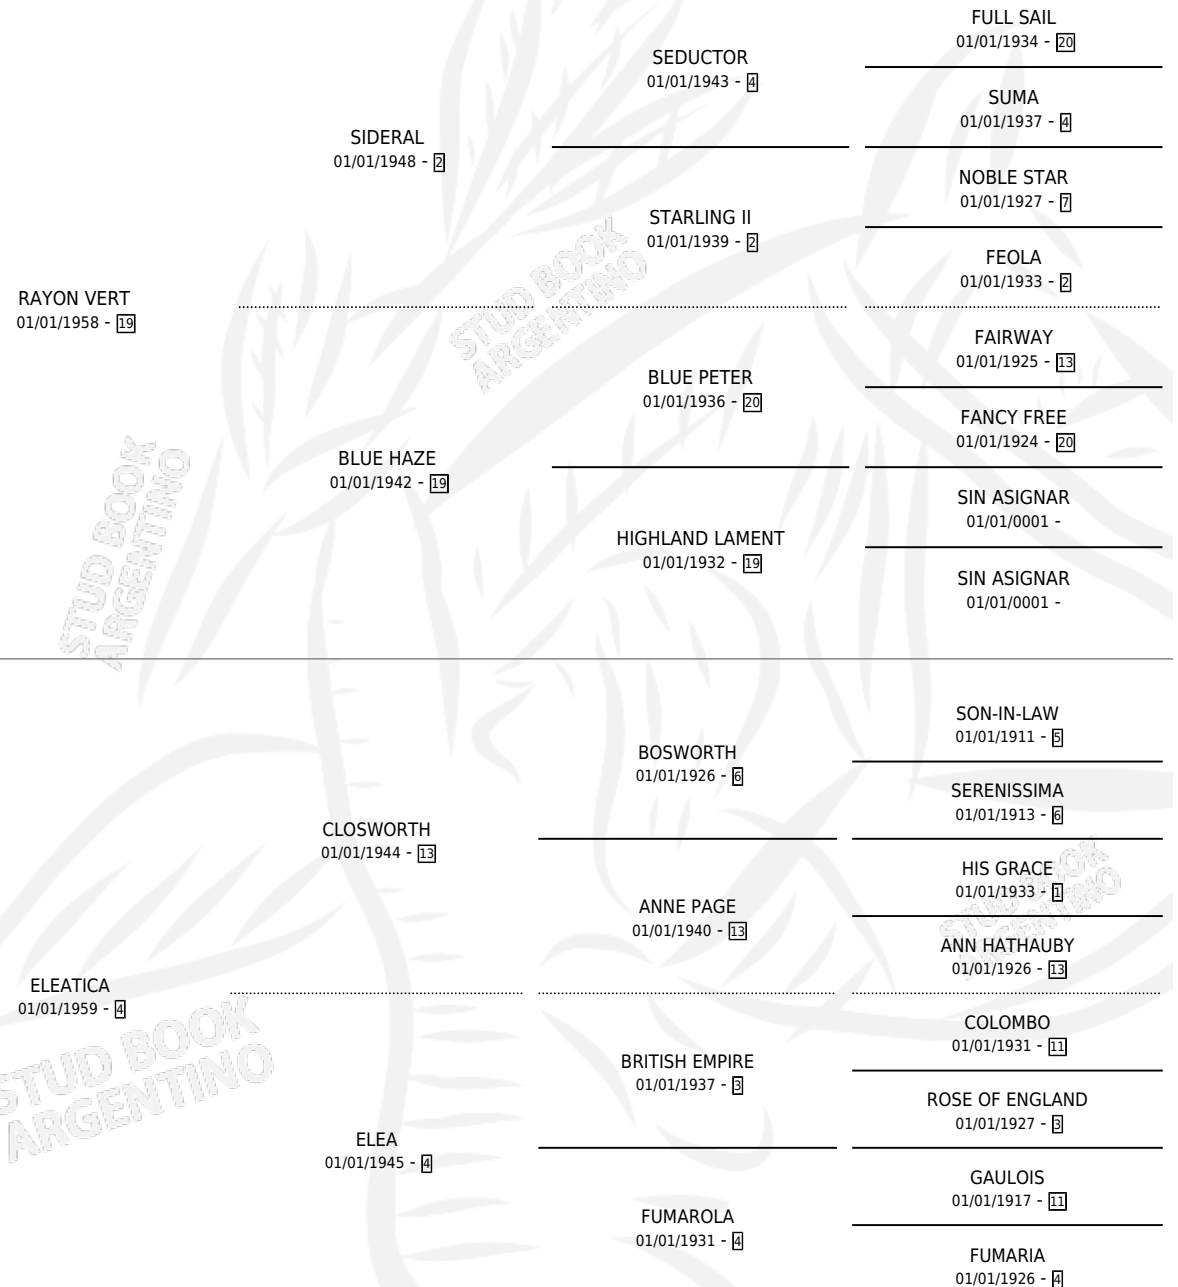

ELEVEE

PEDIGREE

por RAYON VERT y ELEATICA por CLOSWORTH

Argentina · Hembra · Zaino · SP · 01/01/1966
Familia 4-h · Volumen 26

ESTADO

TIPIFICACIÓN SANGUÍNEA	X
TIPIFICACIÓN POR ADN	X
PASAPORTE	X
IDENTIFICACIÓN POR MICROCHIP	X
REPRODUCTOR	X

Lugar de nacimiento: Campo particular

Criador: Sin dato

~

HIJOS

	MACHOS	HEMBRAS
2 NACIERON	0	2
1 CORRIERON	0	1
1 GANARON	0	1
0 GANADORES CL	0 GANADORES GR	0 GANADORES G1

ELEVEE

Datos oficiales del Stud Book Argentino