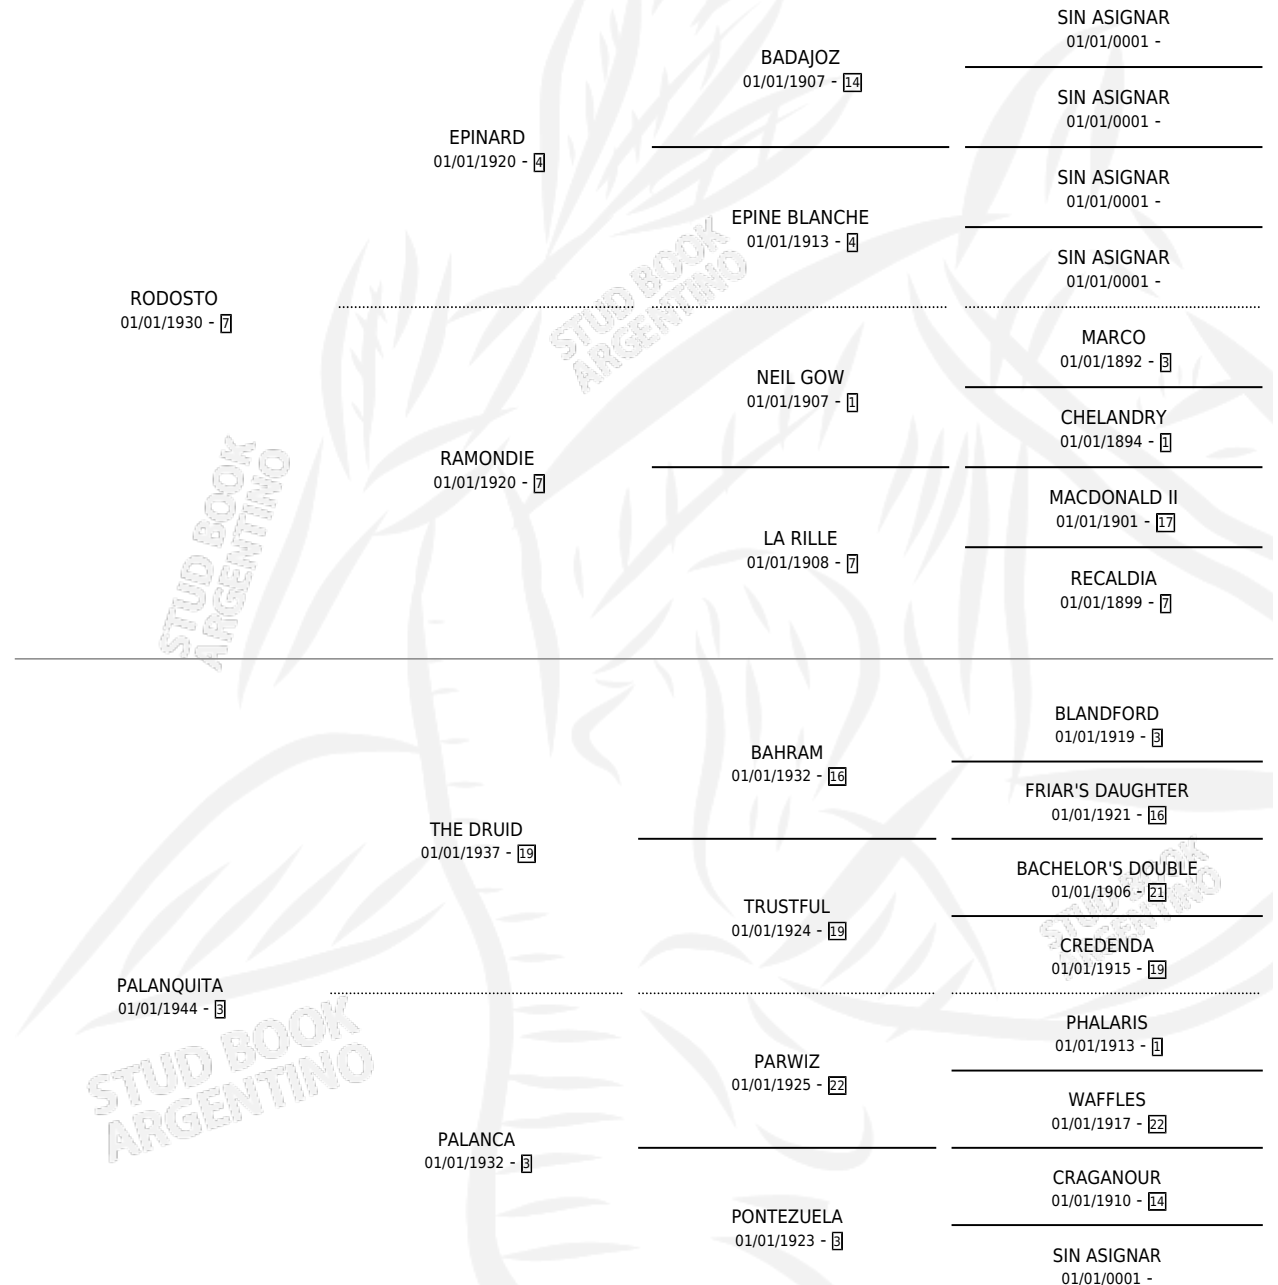

PATALETA

por RODOSTO y PALANQUITA por THE DRUID

Argentina · Hembra · Zaino Doradillo · SP · 01/01/1950
Familia 3-d · Volumen 20

ESTADO

TIPIFICACIÓN SANGUÍNEA	X
TIPIFICACIÓN POR ADN	X
PASAPORTE	X
IDENTIFICACIÓN POR MICROCHIP	X
REPRODUCTOR	X

Lugar de nacimiento: Campo particular

Criador: Sin dato

~

HIJOS

	MACHOS	HEMBRAS
2 NACIERON	0	2
SIN ACTUACIONES		

PEDIGREE

PATALETA

Datos oficiales del Stud Book Argentino