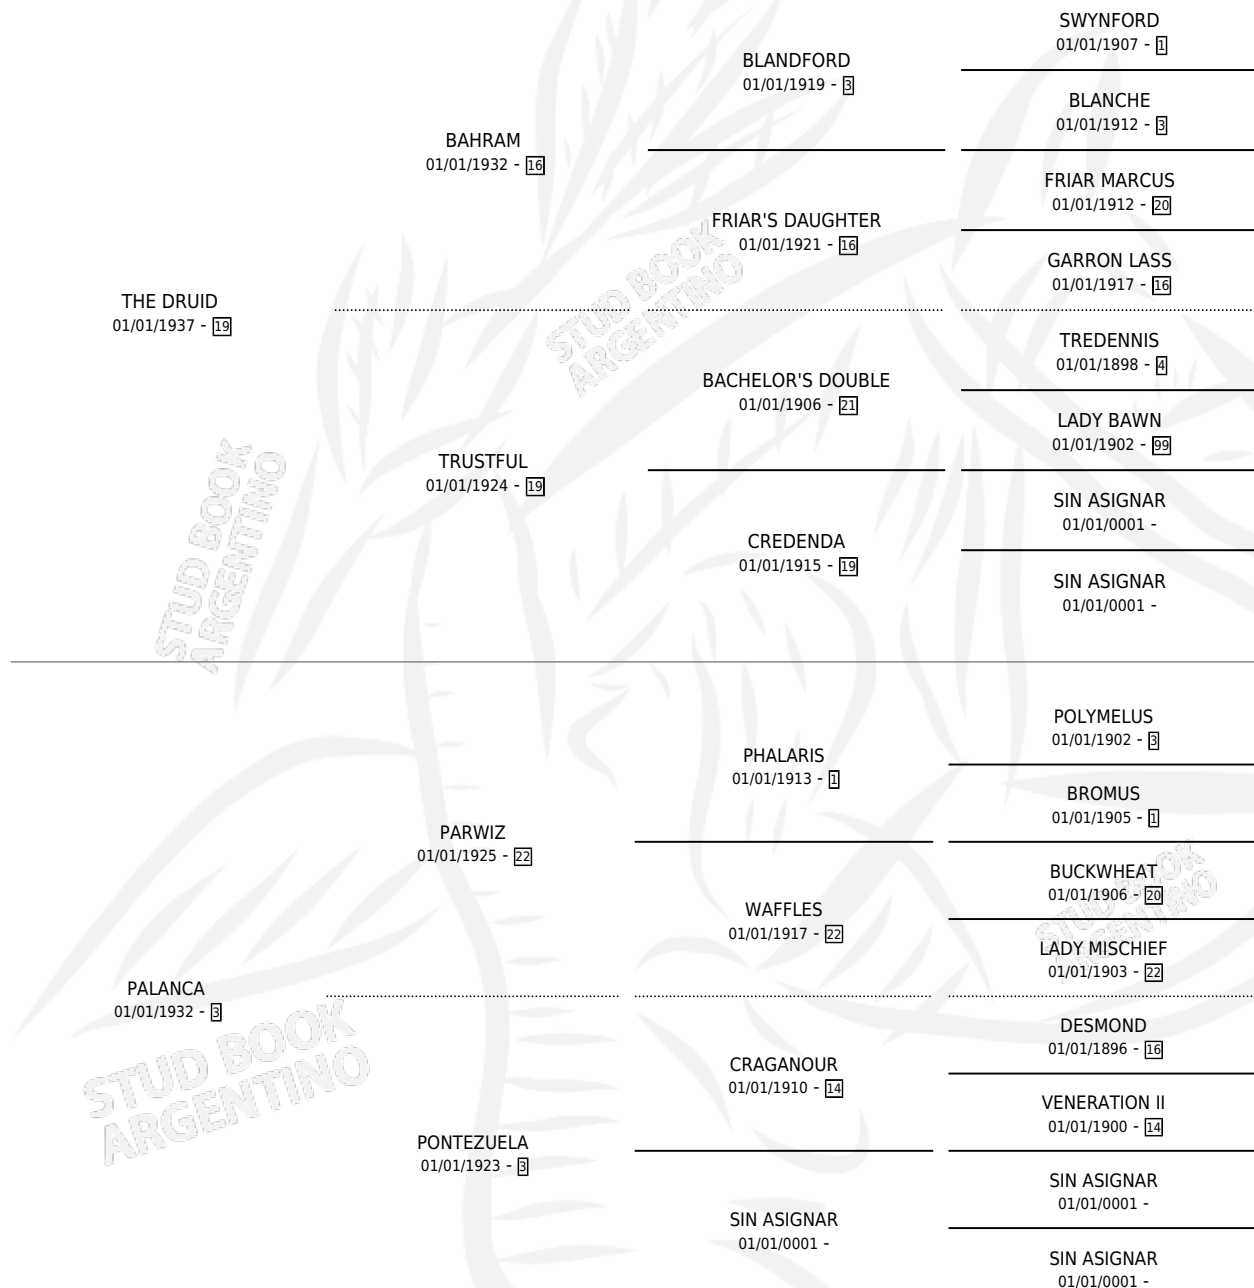

PALANQUITA

por THE DRUID y PALANCA por PARWIZ

Argentina · Hembra · Zaino Doradillo · SP · 01/01/1944
Familia 3-d · Volumen 18

ESTADO

TIPIFICACIÓN SANGUÍNEA	X
TIPIFICACIÓN POR ADN	X
PASAPORTE	X
IDENTIFICACIÓN POR MICROCHIP	X
REPRODUCTOR	X

Lugar de nacimiento: Campo particular

Criador: Sin dato

~

HIJOS

	MACHOS	HEMBRAS
1 NACIERON	0	1

SIN ACTUACIONES

PEDIGREE

PALANQUITA