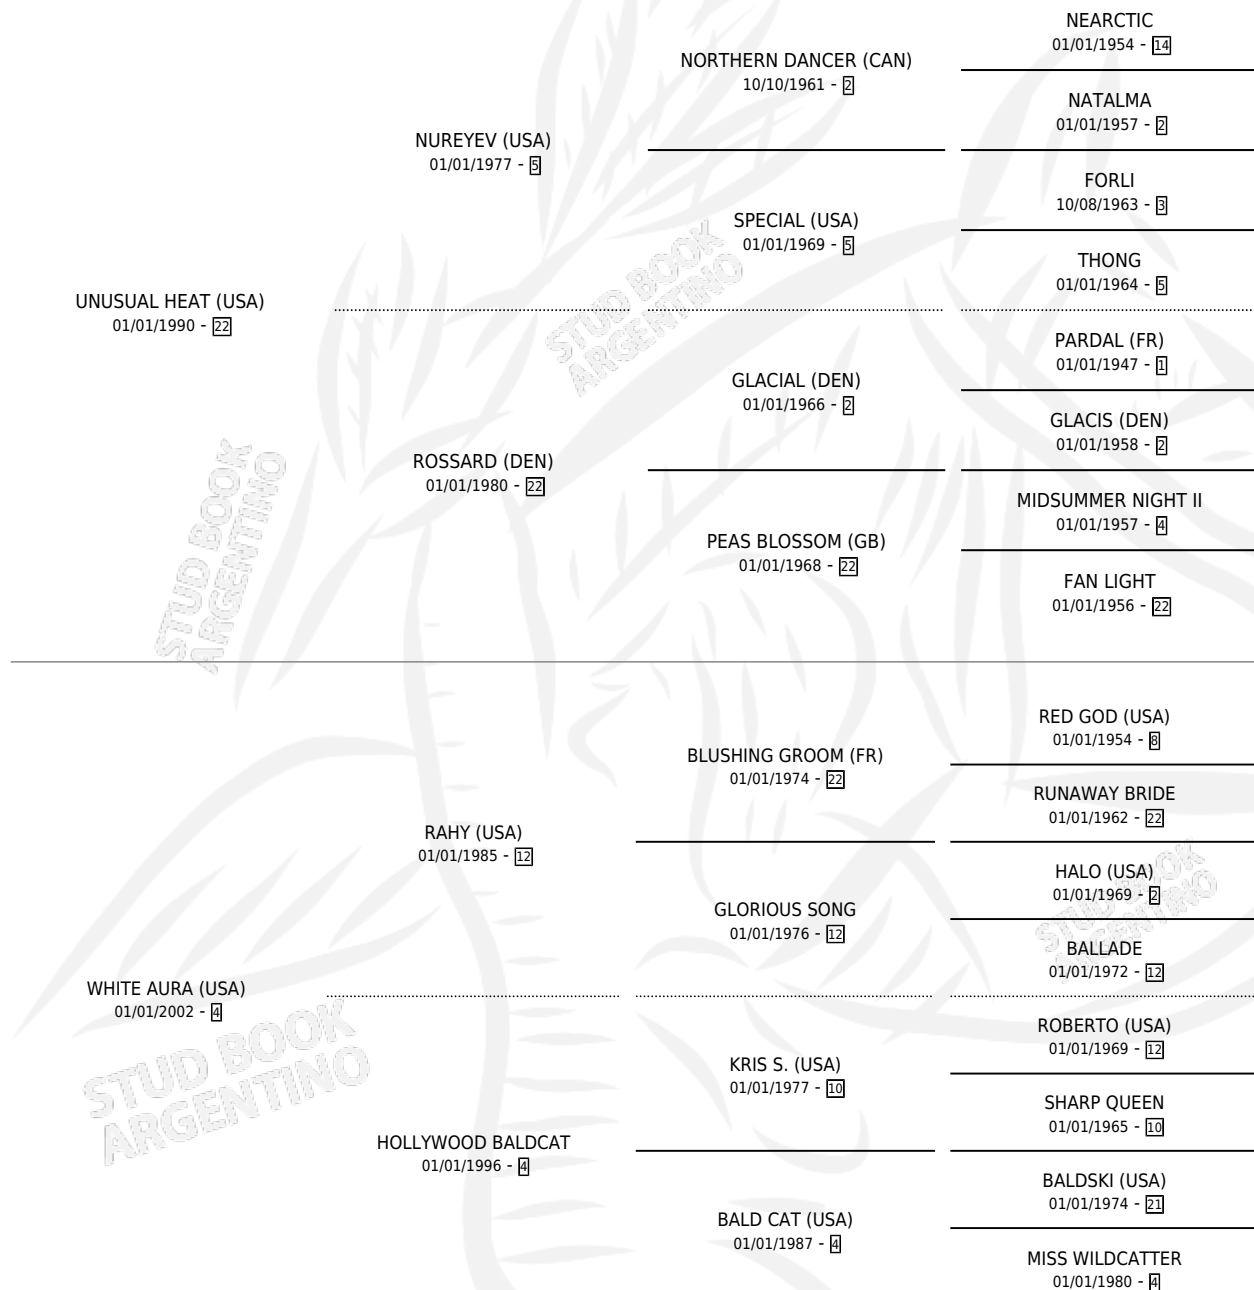

Lugar de nacimiento: Estados Unidos

Criador: Extranjero

~

HIJOS

	MACHOS	HEMBRAS
2 NACIERON	1	1
1 CORRIERON	1	0
1 GANARON	1	0

0	0	0
GANADORES CL	GANADORES GR	GANADORES G1

PEDIGREE

EXPORTACIÓN / IMPORTACIÓN