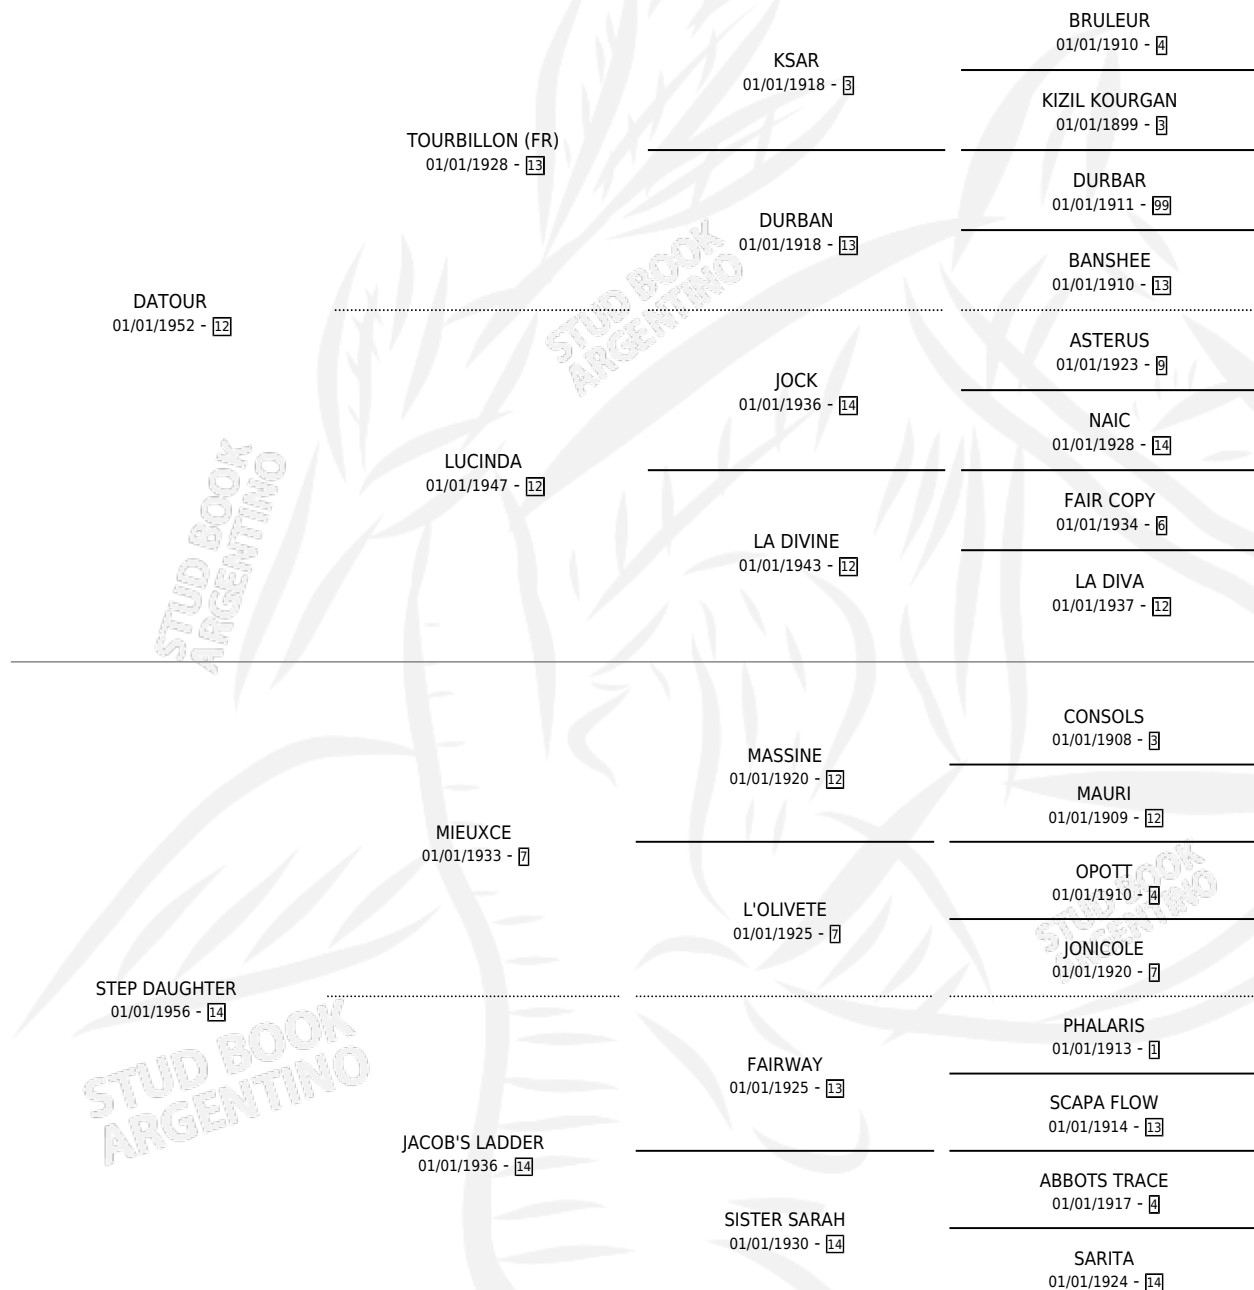

DANCE

por DATOUR y STEP DAUGHTER por MIEUXCE

Argentina · Hembra · Zaino · SP · 01/01/1960
Familia 14-c · Volumen 24

ESTADO

TIPIFICACIÓN SANGUÍNEA	X
TIPIFICACIÓN POR ADN	X
PASAPORTE	X
IDENTIFICACIÓN POR MICROCHIP	X
REPRODUCTOR	X

Lugar de nacimiento: Campo particular

Criador: Sin dato

~

HIJOS

	MACHOS	HEMBRAS
1 NACIERON	0	1

SIN ACTUACIONES

PEDIGREE

DANCE