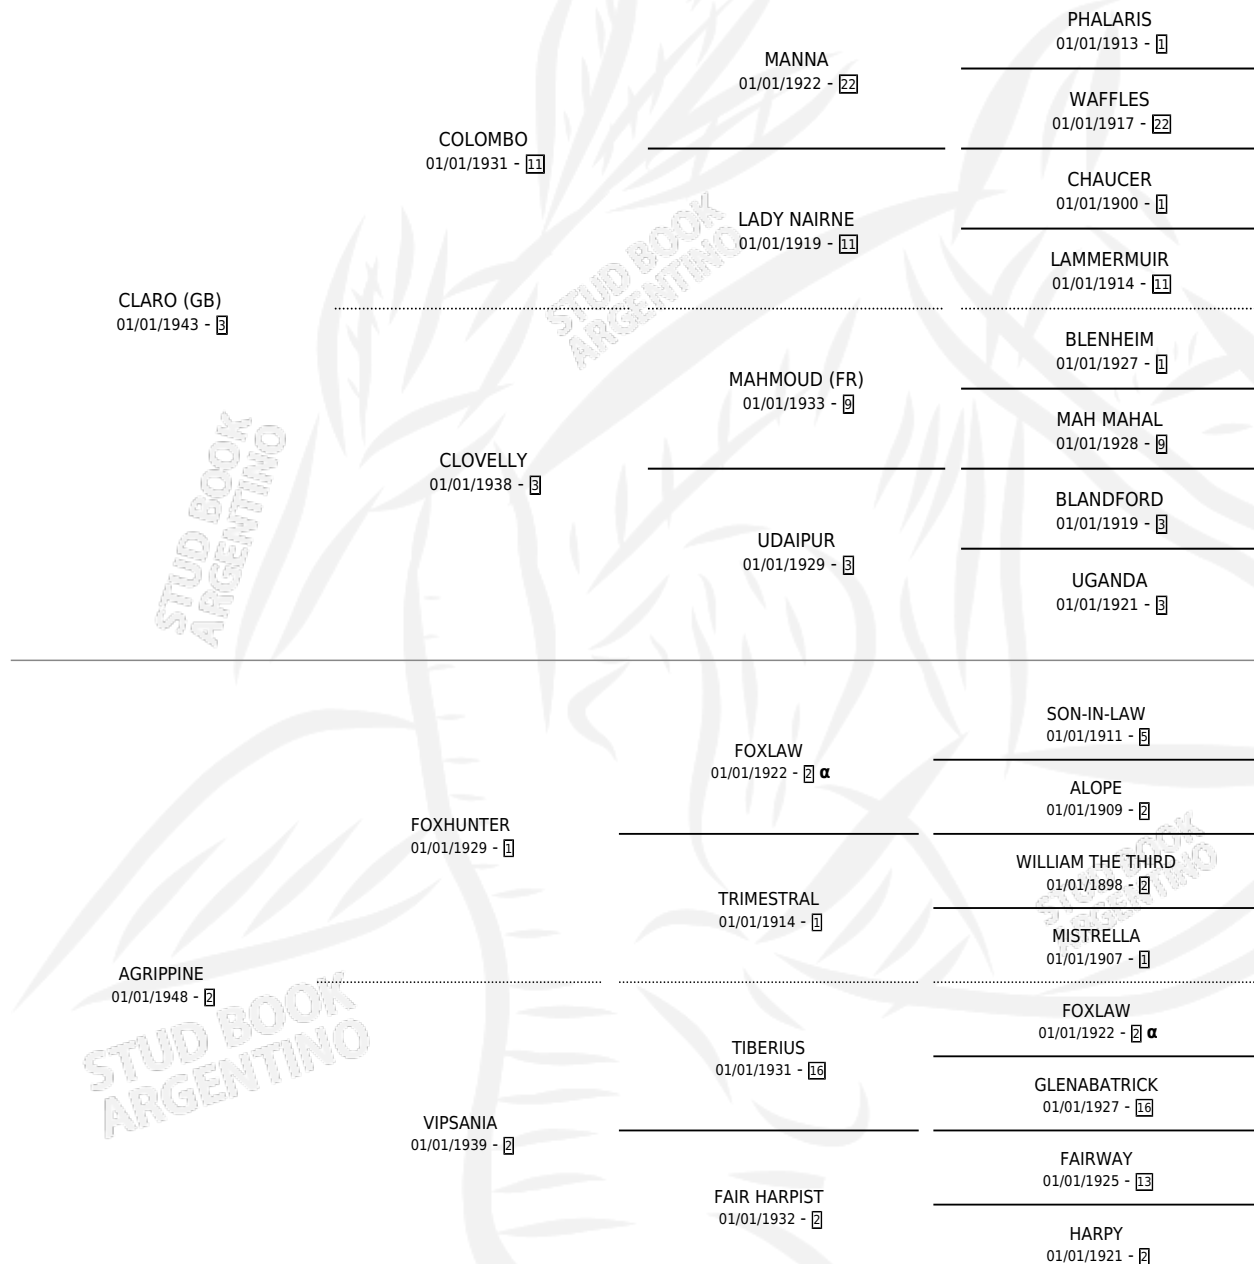

LOCUSTA

por **CLARO (GB)** y **AGRIPPINE** por **FOXHUNTER**

Argentina · Hembra · Zaino · SP · 01/01/1954
Familia 2-g · Volumen 22

ESTADO

TIPIFICACIÓN SANGUÍNEA	X
TIPIFICACIÓN POR ADN	X
PASAPORTE	X
IDENTIFICACIÓN POR MICROCHIP	X
REPRODUCTOR	X

Lugar de nacimiento: Campo particular

Criador: Sin dato

~

HIJOS

	MACHOS	HEMBRAS
1 NACIERON	0	1
SIN ACTUACIONES		

PEDIGREE

INBREEDING : α

LOCUSTA