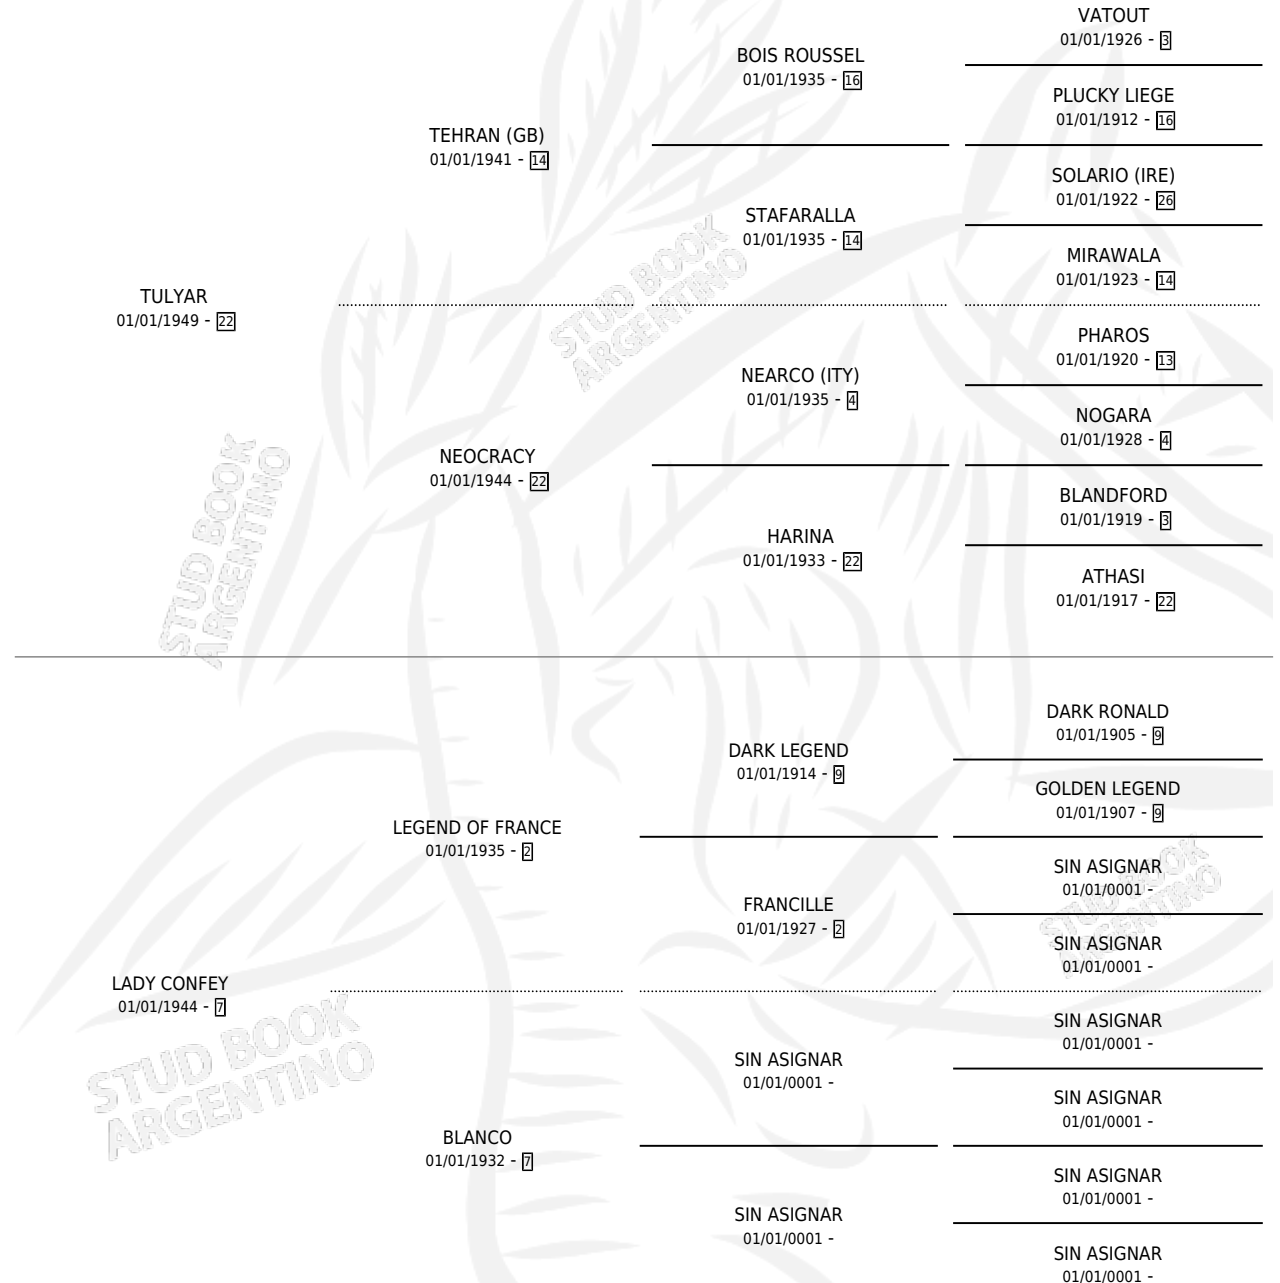

LADY TULYAR

por TULYAR y LADY CONFHEY por LEGEND OF FRANCE

Argentina · Hembra · Zaino · SP · 01/01/1955
Familia 7 · Volumen 22

ESTADO

TIPIFICACIÓN SANGUÍNEA	X
TIPIFICACIÓN POR ADN	X
PASAPORTE	X
IDENTIFICACIÓN POR MICROCHIP	X
REPRODUCTOR	X

Lugar de nacimiento: Campo particular

Criador: Sin dato

~

HIJOS

	MACHOS	HEMBRAS
1 NACIERON	0	1
SIN ACTUACIONES		

PEDIGREE

LADY TULYAR

Datos oficiales del Stud Book Argentino