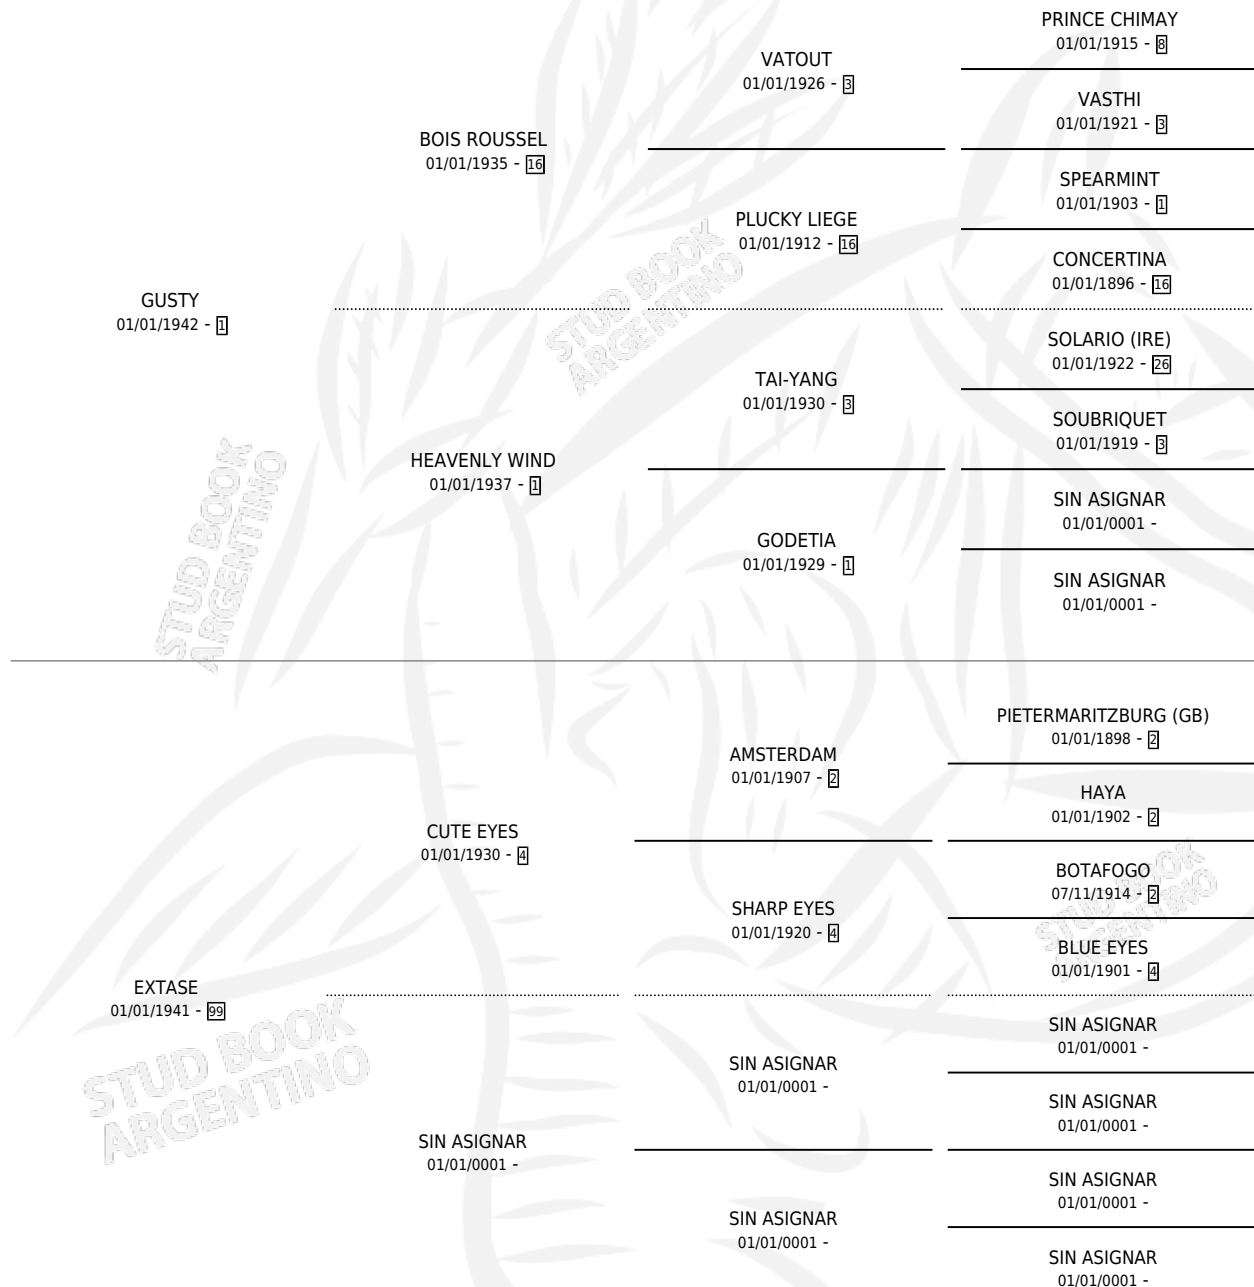

EXEQUATUR

por GUSTY y EXTASE por CUTE EYES

Argentina · Macho · Zaino · SP · 01/01/1950
Familia 99 · Volumen 20

ESTADO

TIPIFICACIÓN SANGUÍNEA	X
TIPIFICACIÓN POR ADN	X
PASAPORTE	X
IDENTIFICACIÓN POR MICROCHIP	X
REPRODUCTOR	X

Lugar de nacimiento: Campo particular

Criador: Sin dato

~

HIJOS

	MACHOS	HEMBRAS
1 NACIERON	0	1

SIN ACTUACIONES

PEDIGREE