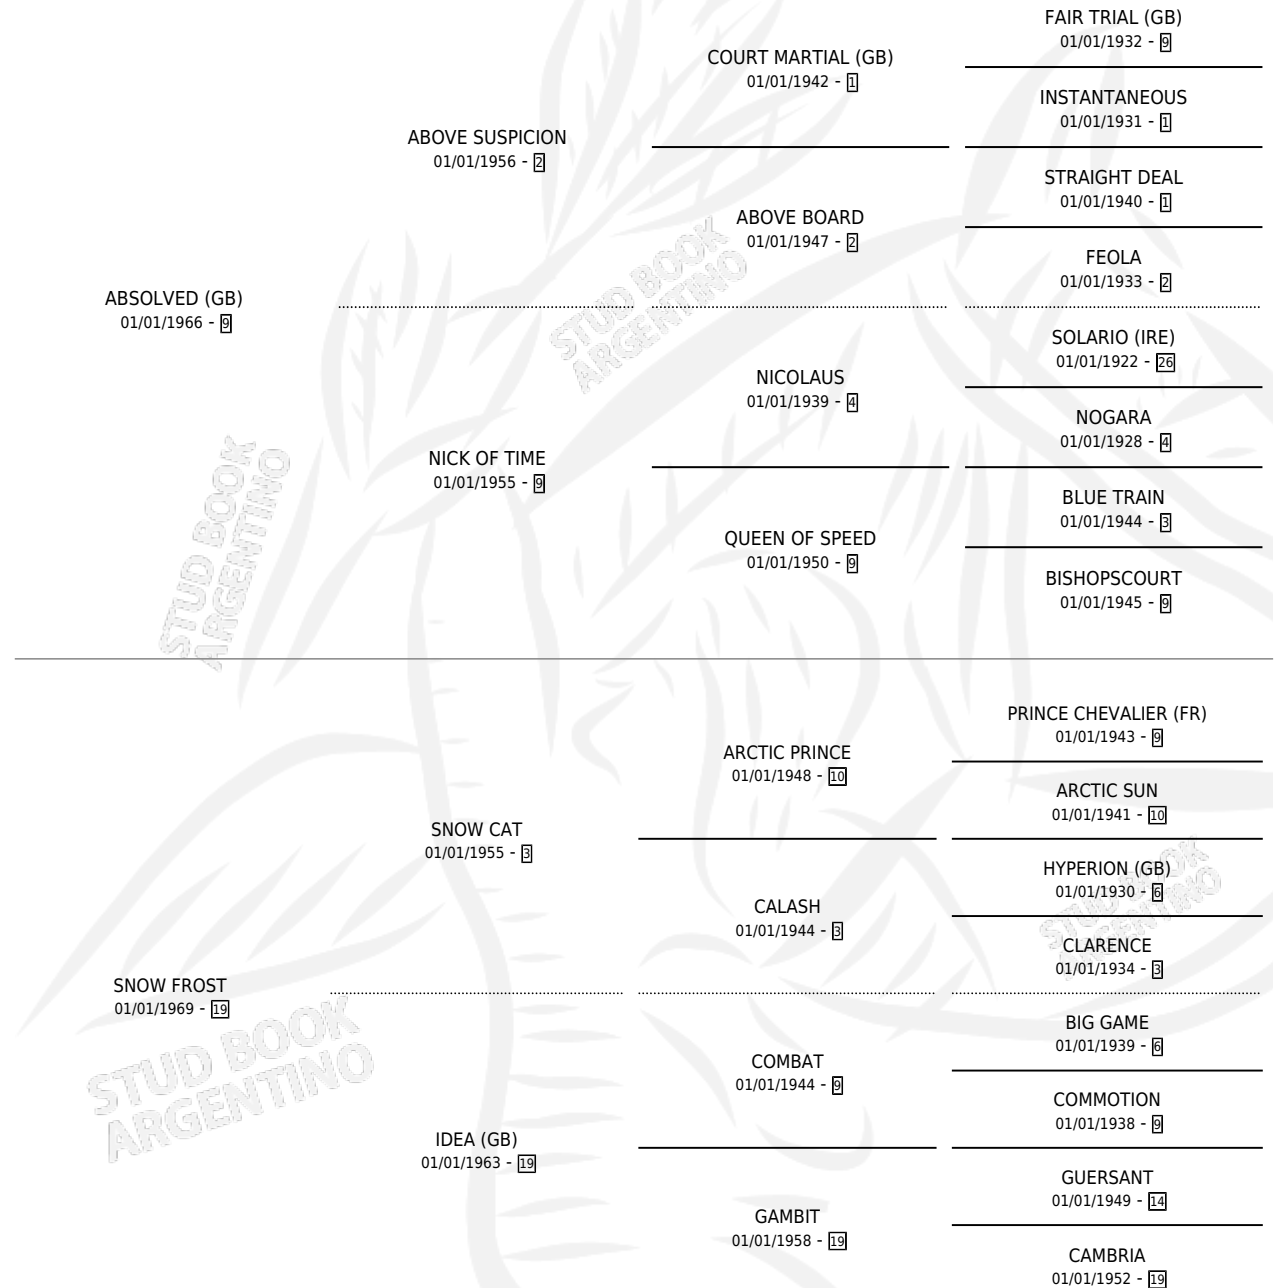

AMONITA

por **ABSOLVED (GB)** y **SNOW FROST** por **SNOW CAT**

Argentina · Hembra · Alazan Tostado · SP · 01/01/1977
Familia 19 · Volumen 29

ESTADO

TIPIFICACIÓN SANGUÍNEA	✓
TIPIFICACIÓN POR ADN	X
PASAPORTE	X
IDENTIFICACIÓN POR MICROCHIP	X
REPRODUCTOR	✓

Lugar de nacimiento: Campo particular

Criador: Sin dato

~

HIJOS

	MACHOS	HEMBRAS
4 NACIERON	1	3
SIN ACTUACIONES		

PEDIGREE

S

cimientos 4 / Efectividad 30.77%

PADRILLO	PRODUCTO	CRIADOR	1ER SERVICIO	ÚLTIMO SERVICIO
BONI SUPER	Ø		01/11/1996	27/11/1996
REFINGO	Ø		02/12/1995	04/12/1995
REFINGO	PINGA MONITA (H AT, 16/09/1995) •MURIÓ EL 09/04/2008•	SIN DATO	19/08/1994	22/09/1994
REFINGO	Ø		09/10/1993	15/10/1993
BONI SUPER	Ø		30/09/1992	23/10/1992
BONI SUPER	SUPER AMO (M A, 10/11/1991)	SIN DATO	17/08/1990	21/11/1990
KALREY	Ø		05/12/1988	06/12/1988
SEEMLY	SEE AMONITA (H T, 02/12/1988) •MURIÓ EL 25/09/1998•	SIN DATO	28/11/1987	20/12/1987
SEEMLY	SEE MONA (H T, 21/11/1987) •MURIÓ EL 06/11/2000•	SIN DATO	27/11/1986	09/12/1986
SEEMLY	Ø		21/11/1985	03/12/1985
SIN ASIGNAR	Ø			
SEEMLY	Ø			
SEEMLY	Ø			