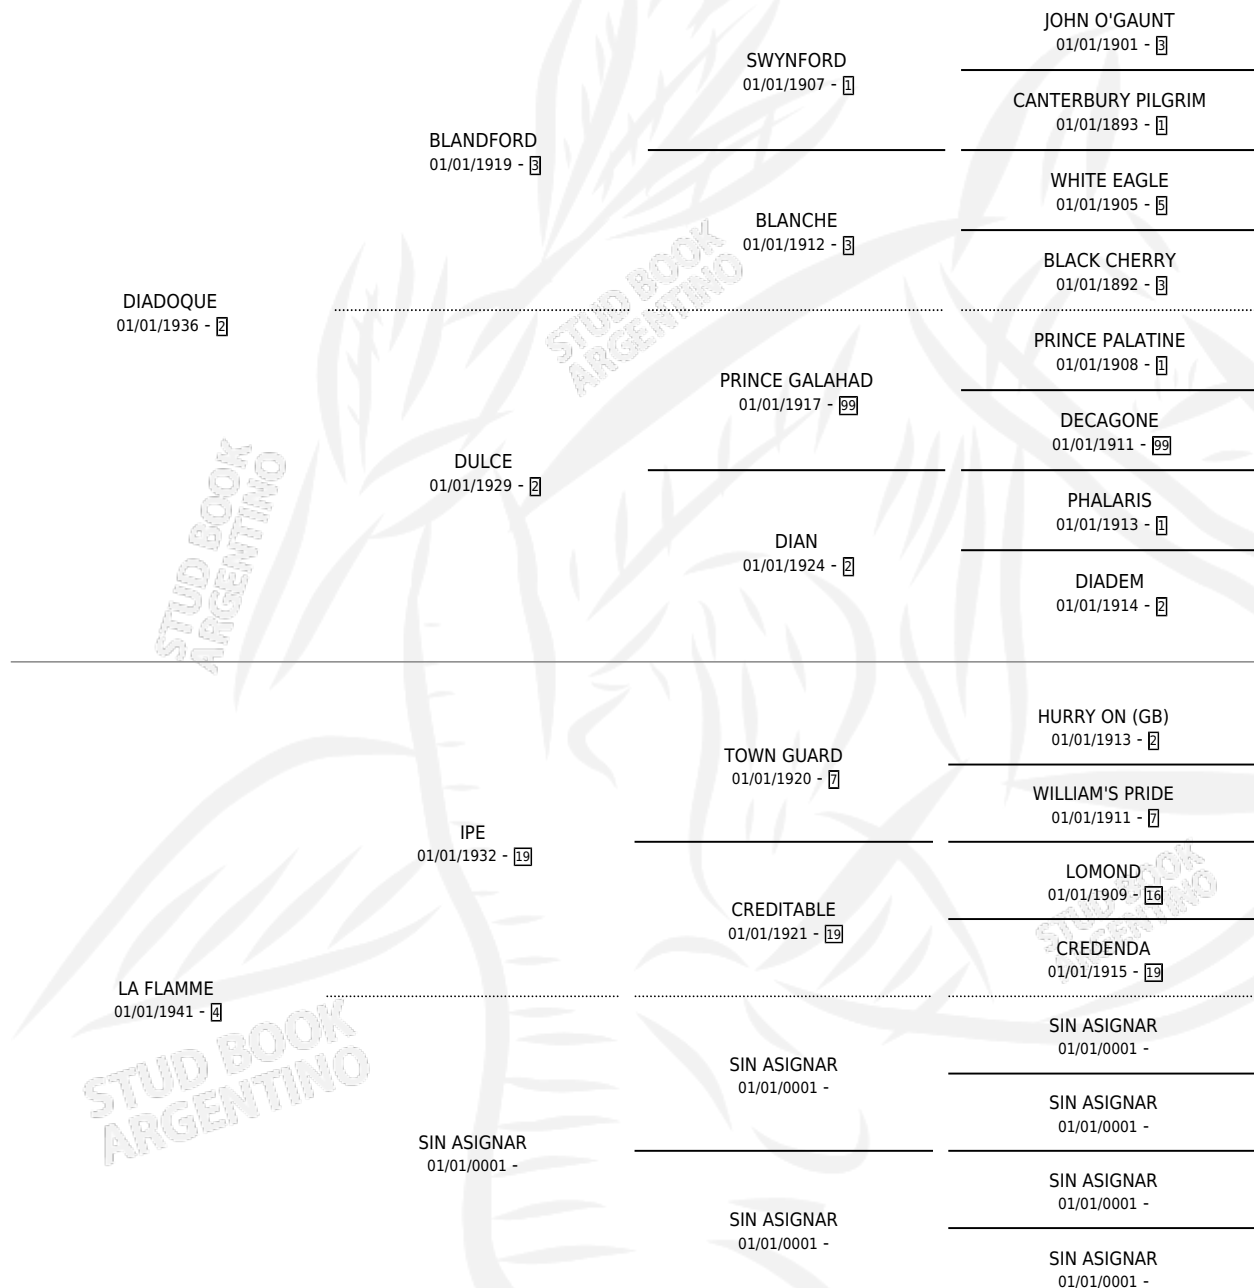

LA GRUE

por **DIADOQUE** y **LA FLAMME** por **IPE**

Argentina · Hembra · Zaino Doradillo · SP · 01/01/1949
Familia 4-b · Volumen 20

ESTADO

TIPIFICACIÓN SANGUÍNEA	X
TIPIFICACIÓN POR ADN	X
PASAPORTE	X
IDENTIFICACIÓN POR MICROCHIP	X
REPRODUCTOR	X

Lugar de nacimiento: Campo particular

Criador: Sin dato

~

HIJOS

	MACHOS	HEMBRAS
1 NACIERON	0	1
SIN ACTUACIONES		

PEDIGREE