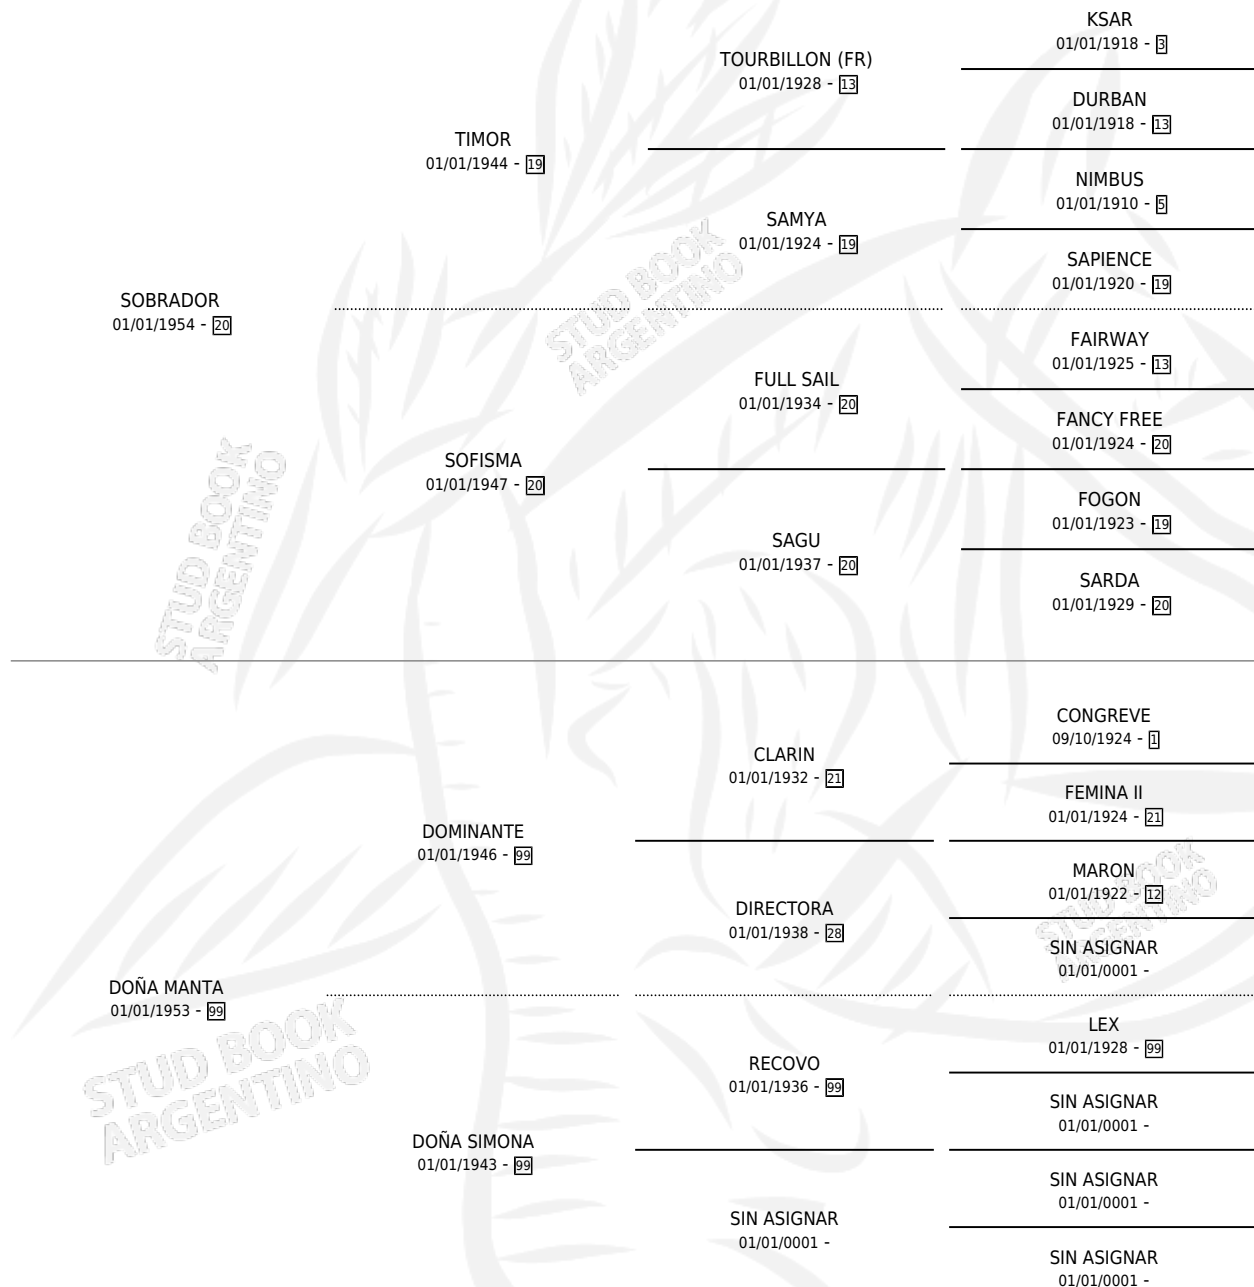

MANTA SOLA

por **SOBRADOR** y **DOÑA MANTA** por **DOMINANTE**

Argentina · Hembra · Alazan · SP · 01/01/1961
Familia 99 · Volumen 24

ESTADO

TIPIFICACIÓN SANGUÍNEA	X
TIPIFICACIÓN POR ADN	X
PASAPORTE	X
IDENTIFICACIÓN POR MICROCHIP	X
REPRODUCTOR	X

Lugar de nacimiento: Campo particular

Criador: Sin dato

~

HIJOS

	MACHOS	HEMBRAS
1 NACIERON	0	1
1 CORRIERON	0	1
1 GANARON	0	1
0 GANADORES CL	0 GANADORES GR	0 GANADORES G1

PEDIGREE

MANTA SOLA

Datos oficiales del Stud Book Argentino