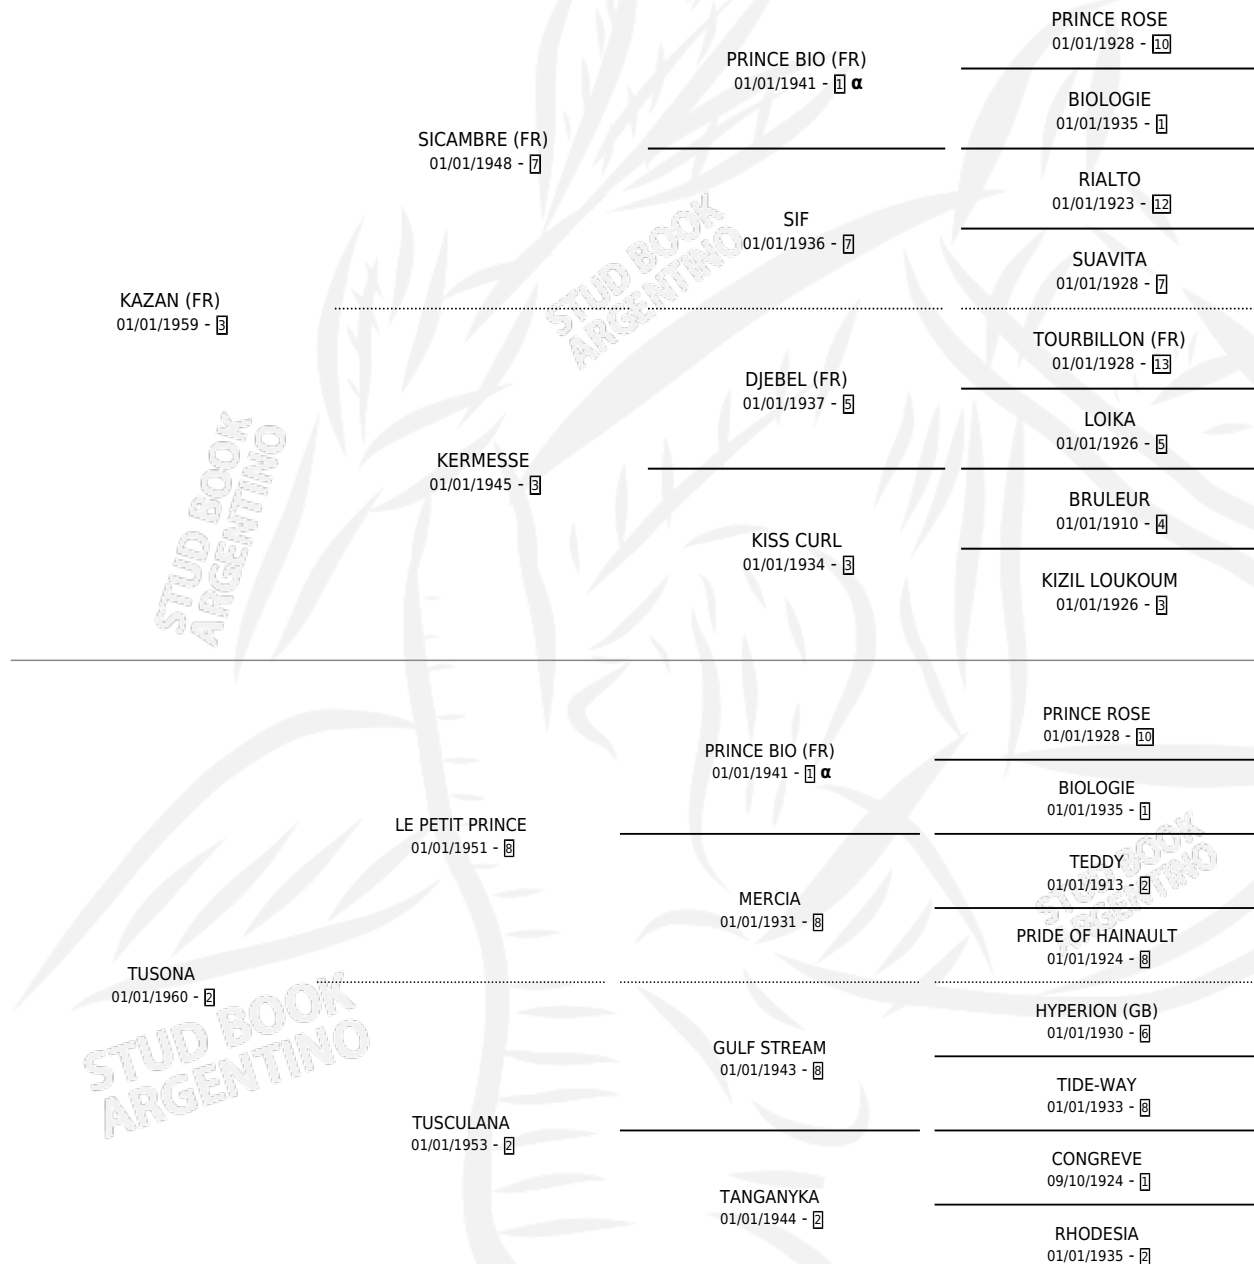

KAMBALA

por **KAZAN (FR)** y **TUSONA** por **LE PETIT PRINCE**

Argentina · Hembra · Alazan Tostado · SP · 01/01/1969
Familia 2-a · Volumen 27

ESTADO

TIPIFICACIÓN SANGUÍNEA	X
TIPIFICACIÓN POR ADN	X
PASAPORTE	X
IDENTIFICACIÓN POR MICROCHIP	X
REPRODUCTOR	X

Lugar de nacimiento: Campo particular

Criador: Sin dato

~

HIJOS

	MACHOS	HEMBRAS
1 NACIERON	0	1

SIN ACTUACIONES

PEDIGREE

INBREEDING : α