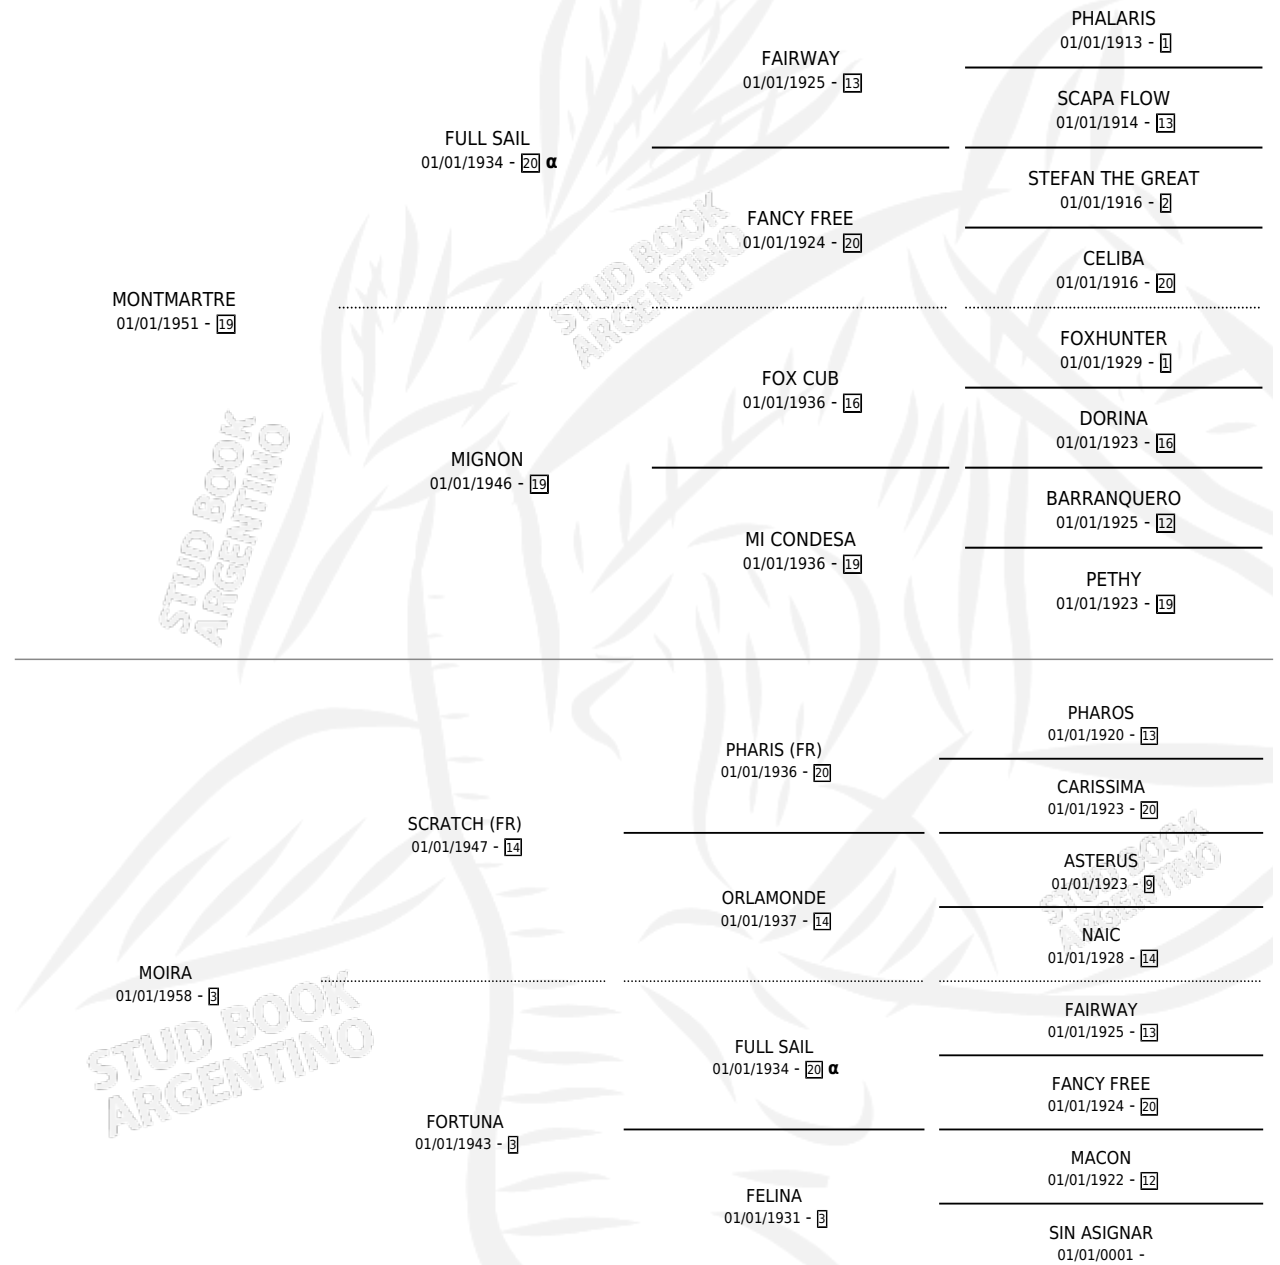

DESTINEE

por **MONTMARTRE** y **MOIRA** por **SCRATCH (FR)**

Argentina · Hembra · Zaino Negro · SP · 16/09/1963
Familia 3-o · Volumen 25

ESTADO

TIPIFICACIÓN SANGUÍNEA	X
TIPIFICACIÓN POR ADN	X
PASAPORTE	X
IDENTIFICACIÓN POR MICROCHIP	X
REPRODUCTOR	X

Lugar de nacimiento: Campo particular

Criador: Sin dato

~

HIJOS

	MACHOS	HEMBRAS
1 NACIERON	0	1
1 CORRIERON	0	1
1 GANARON	0	1
0 GANADORES CL	0 GANADORES GR	0 GANADORES G1

PEDIGREE

INBREEDING : α