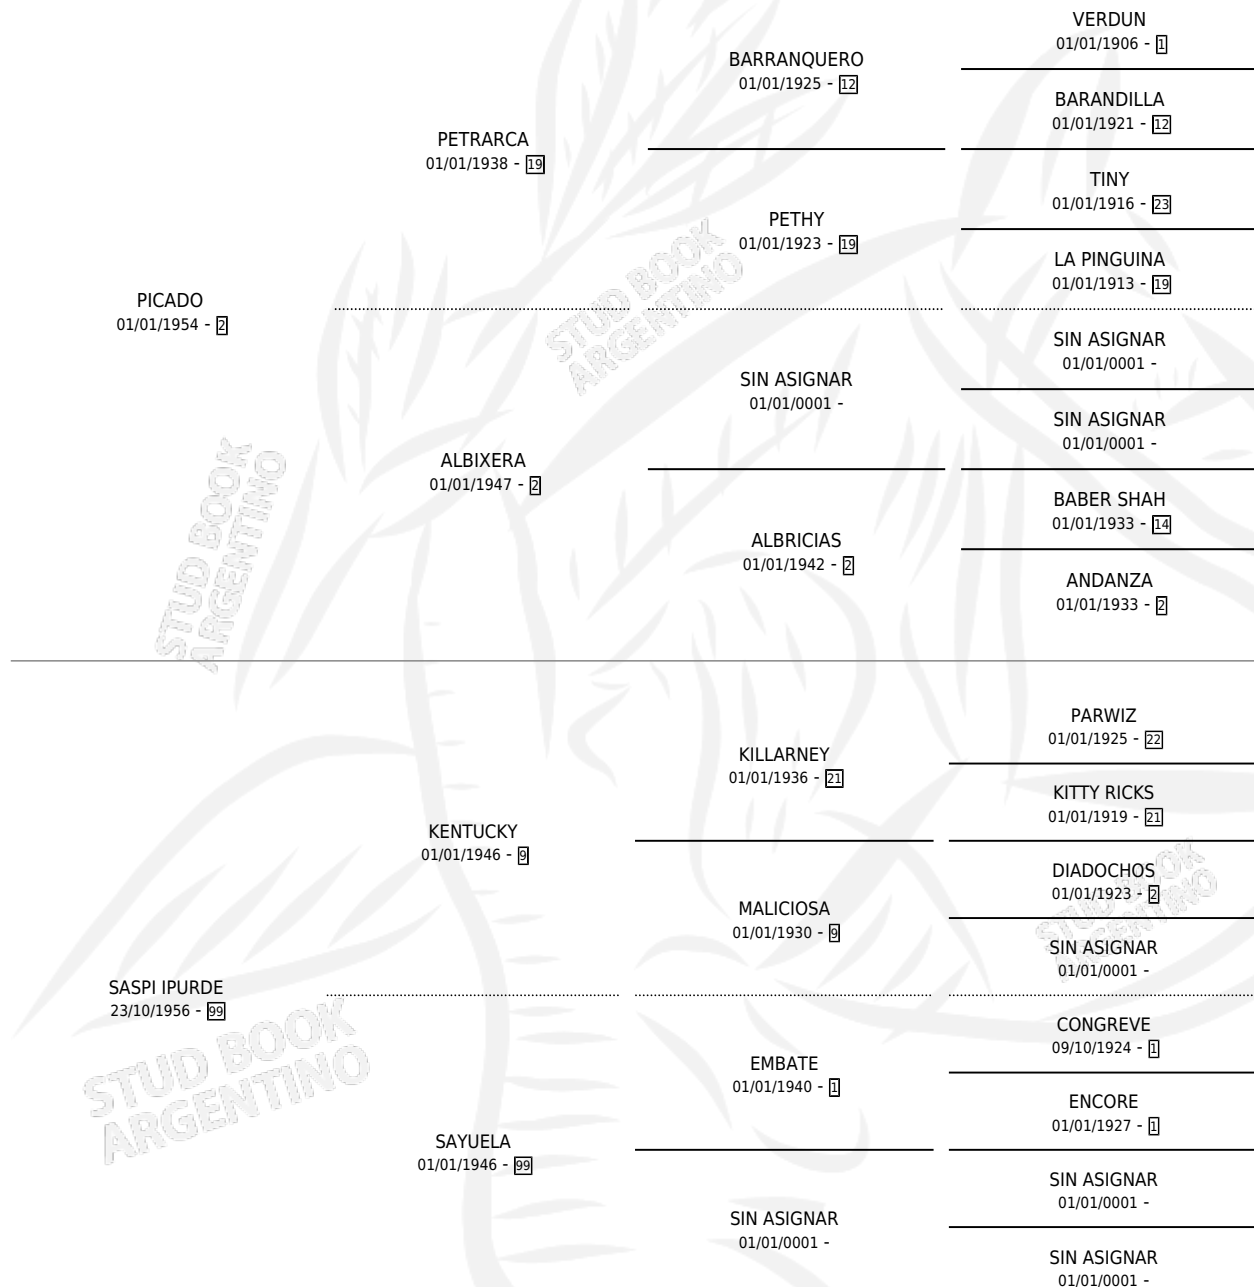

PICARDA

por **PICADO** y **SASPI IPURDE** por **KENTUCKY**

Argentina · Hembra · Alazan · SP · 01/01/1962
Familia 99 · Volumen 24

ESTADO

TIPIFICACIÓN SANGUÍNEA	X
TIPIFICACIÓN POR ADN	X
PASAPORTE	X
IDENTIFICACIÓN POR MICROCHIP	X
REPRODUCTOR	X

Lugar de nacimiento: Campo particular

Criador: Sin dato

~

HIJOS

	MACHOS	HEMBRAS
1 NACIERON	0	1

SIN ACTUACIONES

PEDIGREE

PICARDA