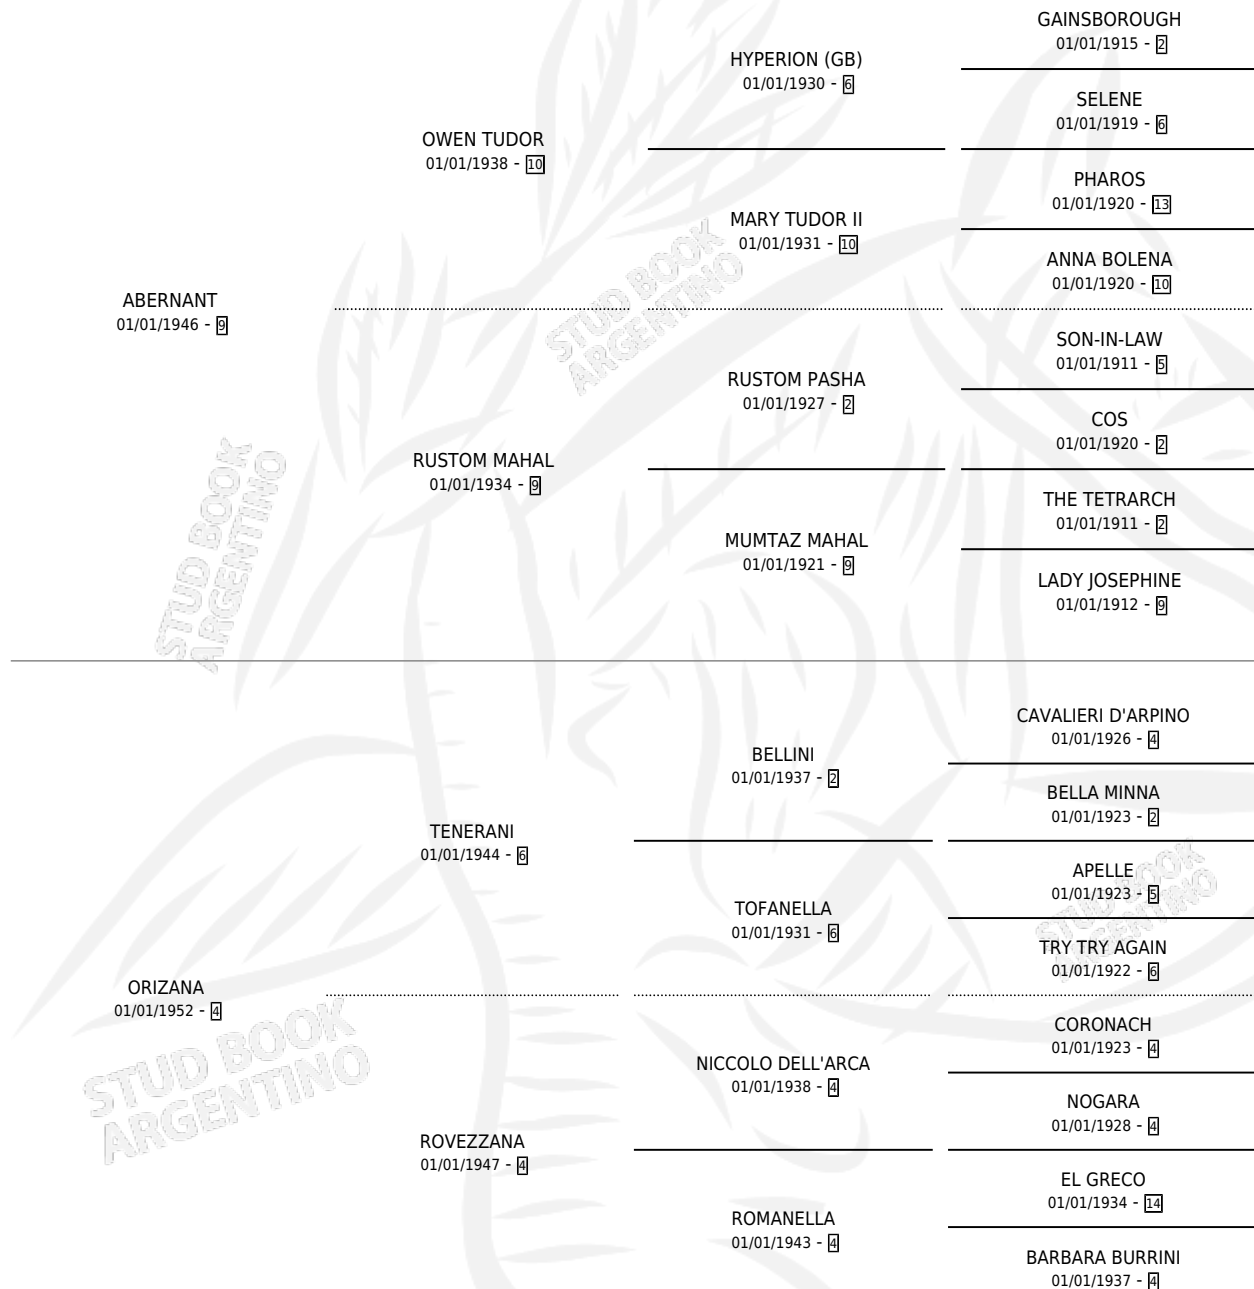

Lugar de nacimiento: Campo particular

Criador: Sin dato

~

HIJOS

	MACHOS	HEMBRAS
1 NACIERON	0	1

SIN ACTUACIONES

PEDIGREE

ARDYNE