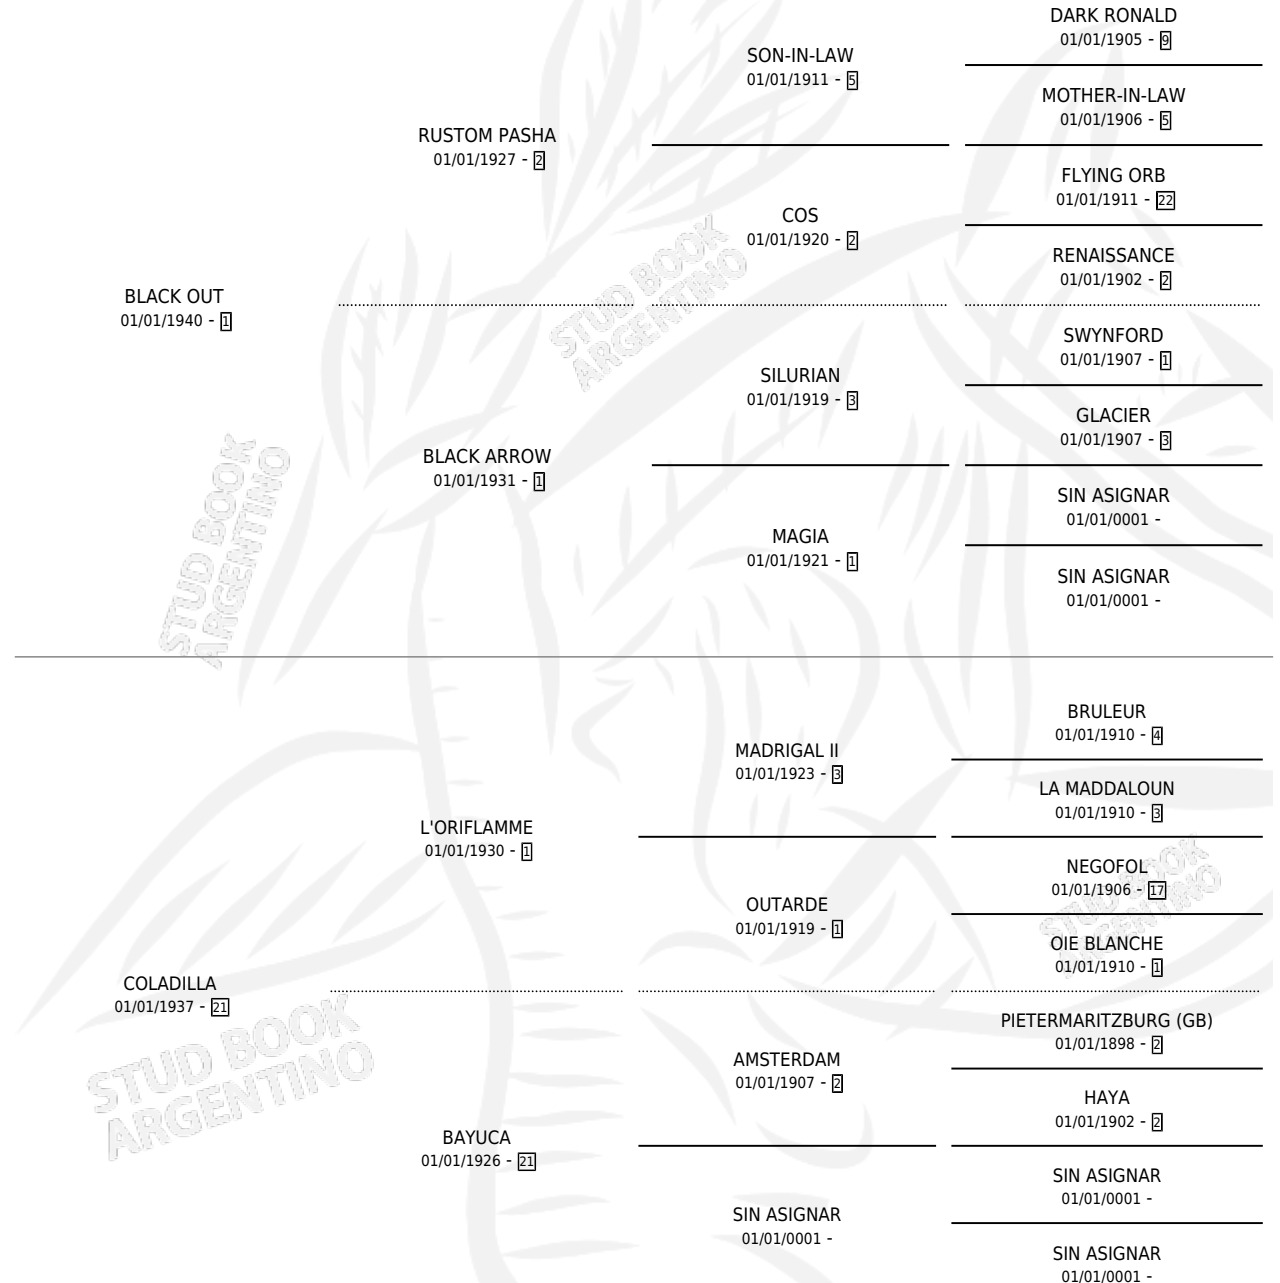

ESPUMADERA

por **BLACK OUT** y **COLADILLA** por **L'ORIFLAMME**

Argentina · Hembra · Zaino Negro · SP · 01/01/1949
Familia 21 · Volumen 20

ESTADO

TIPIFICACIÓN SANGUÍNEA	X
TIPIFICACIÓN POR ADN	X
PASAPORTE	X
IDENTIFICACIÓN POR MICROCHIP	X
REPRODUCTOR	X

Lugar de nacimiento: Campo particular

Criador: Sin dato

~

HIJOS

	MACHOS	HEMBRAS
2 NACIERON	0	2
SIN ACTUACIONES		

PEDIGREE

ESPUMADERA

Datos oficiales del Stud Book Argentino