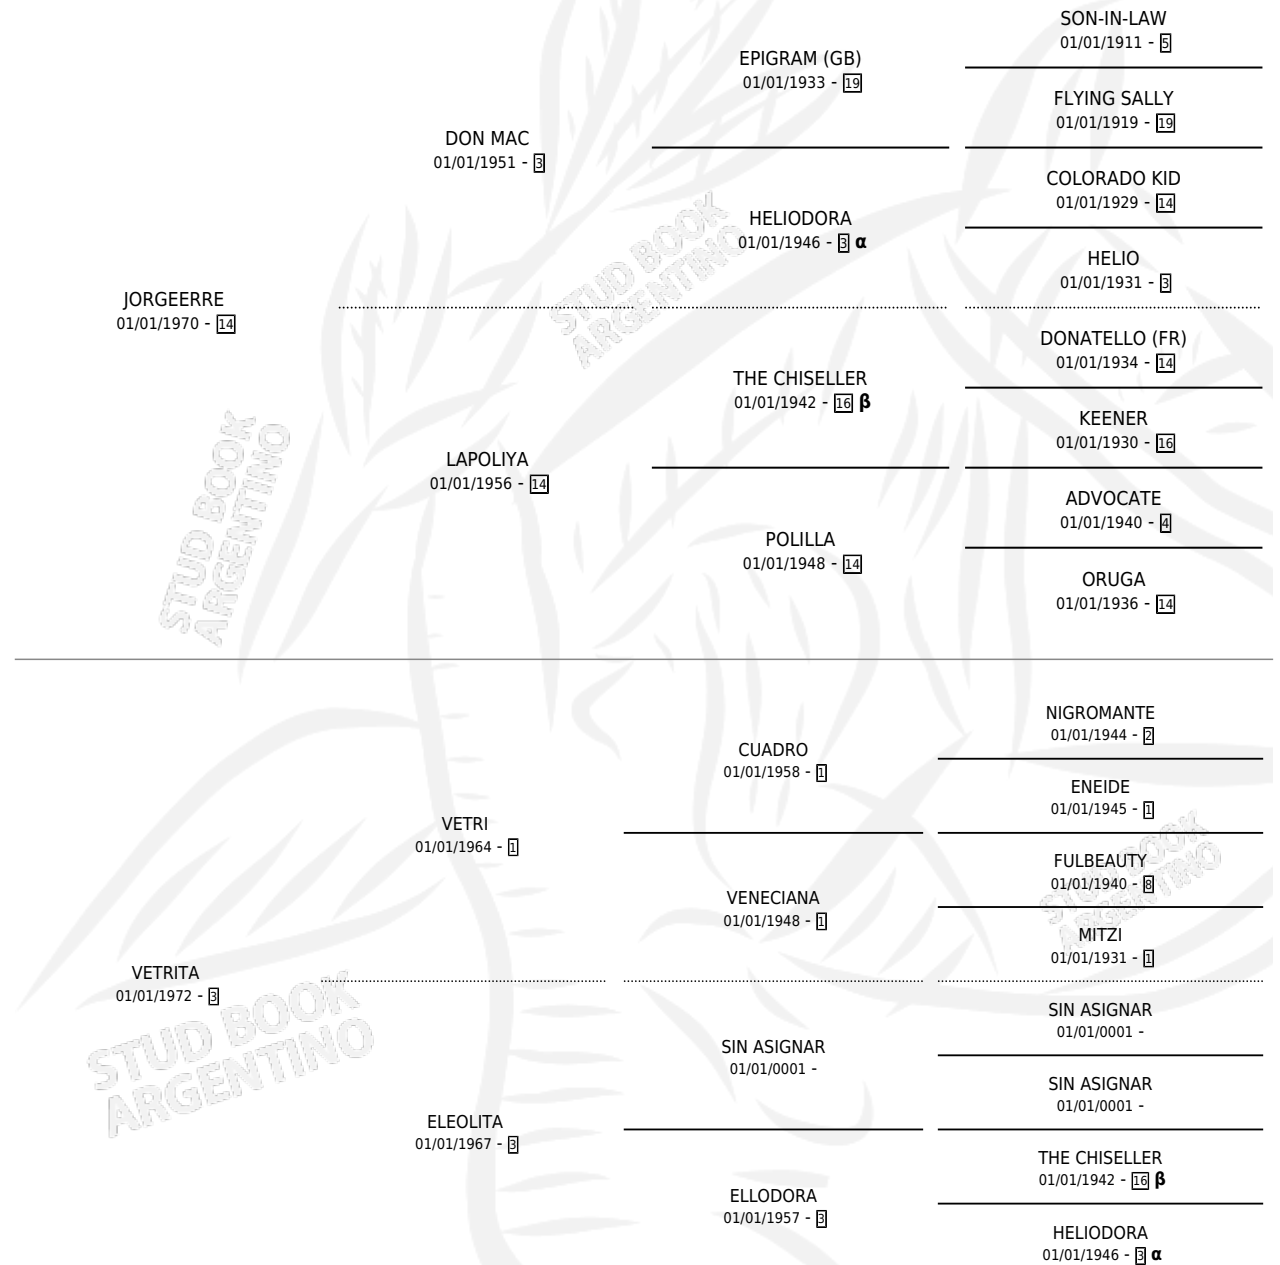

JORGINA

por **JORGEERRE** y **VETRITA** por **VETRI**

Argentina · Hembra · Alazan · SP · 01/01/1977
Familia 3-i · Volumen 29

ESTADO

TIPIFICACIÓN SANGUÍNEA	X
TIPIFICACIÓN POR ADN	X
PASAPORTE	X
IDENTIFICACIÓN POR MICROCHIP	X
REPRODUCTOR	✓

Lugar de nacimiento: Campo particular

Criador: Sin dato

~

HIJOS

	MACHOS	HEMBRAS
1 NACIERON	1	0

SIN ACTUACIONES

PEDIGREE

INBREEDING : α, β

S

mientos 1 / Efectividad 14.29%

PADRILLO	PRODUCTO	CRIADOR	1ER SERVICIO	ÚLTIMO SERVICIO
DANCER'S HONOR	∅		15/11/1989	17/11/1989
JORGINA	∅		17/10/1988	19/10/1988
Datos oficiales del Stud Book Argentino				
NEW TIME	NEW JORGE (M Z, 30/09/1988)	SIN DATO	01/10/1987	03/10/1987
DANCER'S HONOR	∅		12/12/1986	18/12/1986
BRILLIANT SUN	∅		05/10/1985	11/10/1985
CLEFT	∅			
SOL DE VILLA	∅			