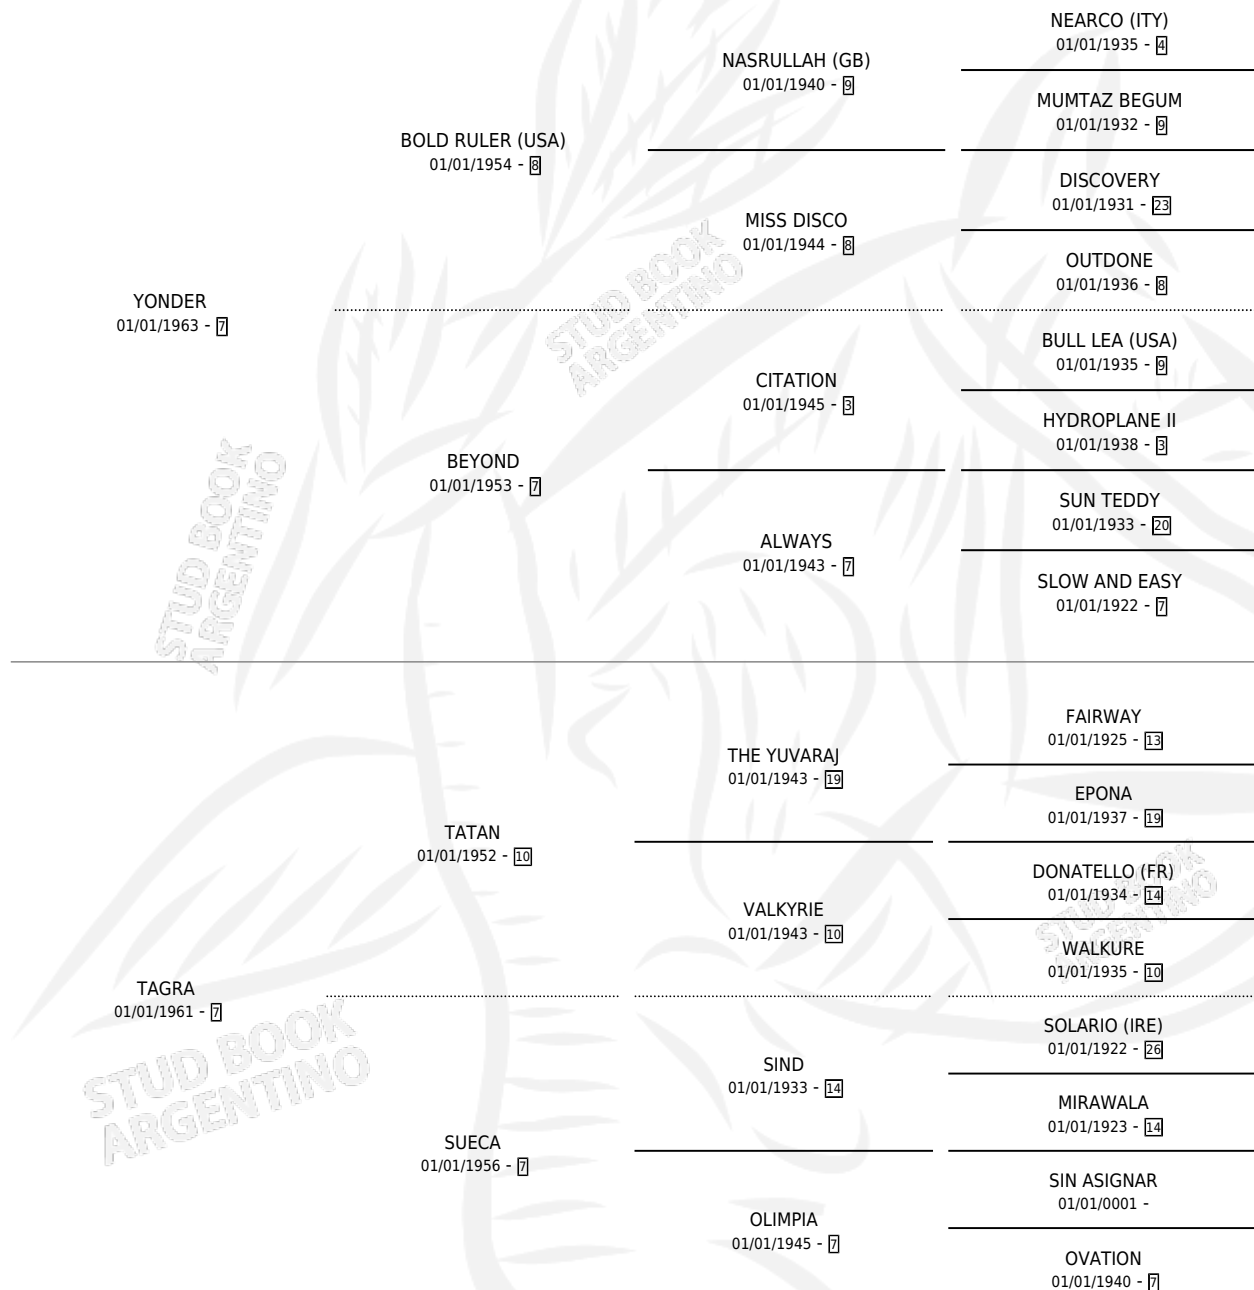

TIFALGA

por YONDER y TAGRA por TATAN

Argentina · Hembra · Alazan · SP · 01/01/1974
Familia 7 · Volumen 28

ESTADO

TIPIFICACIÓN SANGUÍNEA	X
TIPIFICACIÓN POR ADN	X
PASAPORTE	X
IDENTIFICACIÓN POR MICROCHIP	X
REPRODUCTOR	X

Lugar de nacimiento: Campo particular

Criador: Sin dato

~

HIJOS

	MACHOS	HEMBRAS
1 NACIERON	1	0
1 CORRIERON	1	0
1 GANARON	1	0
0 GANADORES CL	0 GANADORES GR	0 GANADORES G1

PEDIGREE

TIFALGA

Datos oficiales del Stud Book Argentino