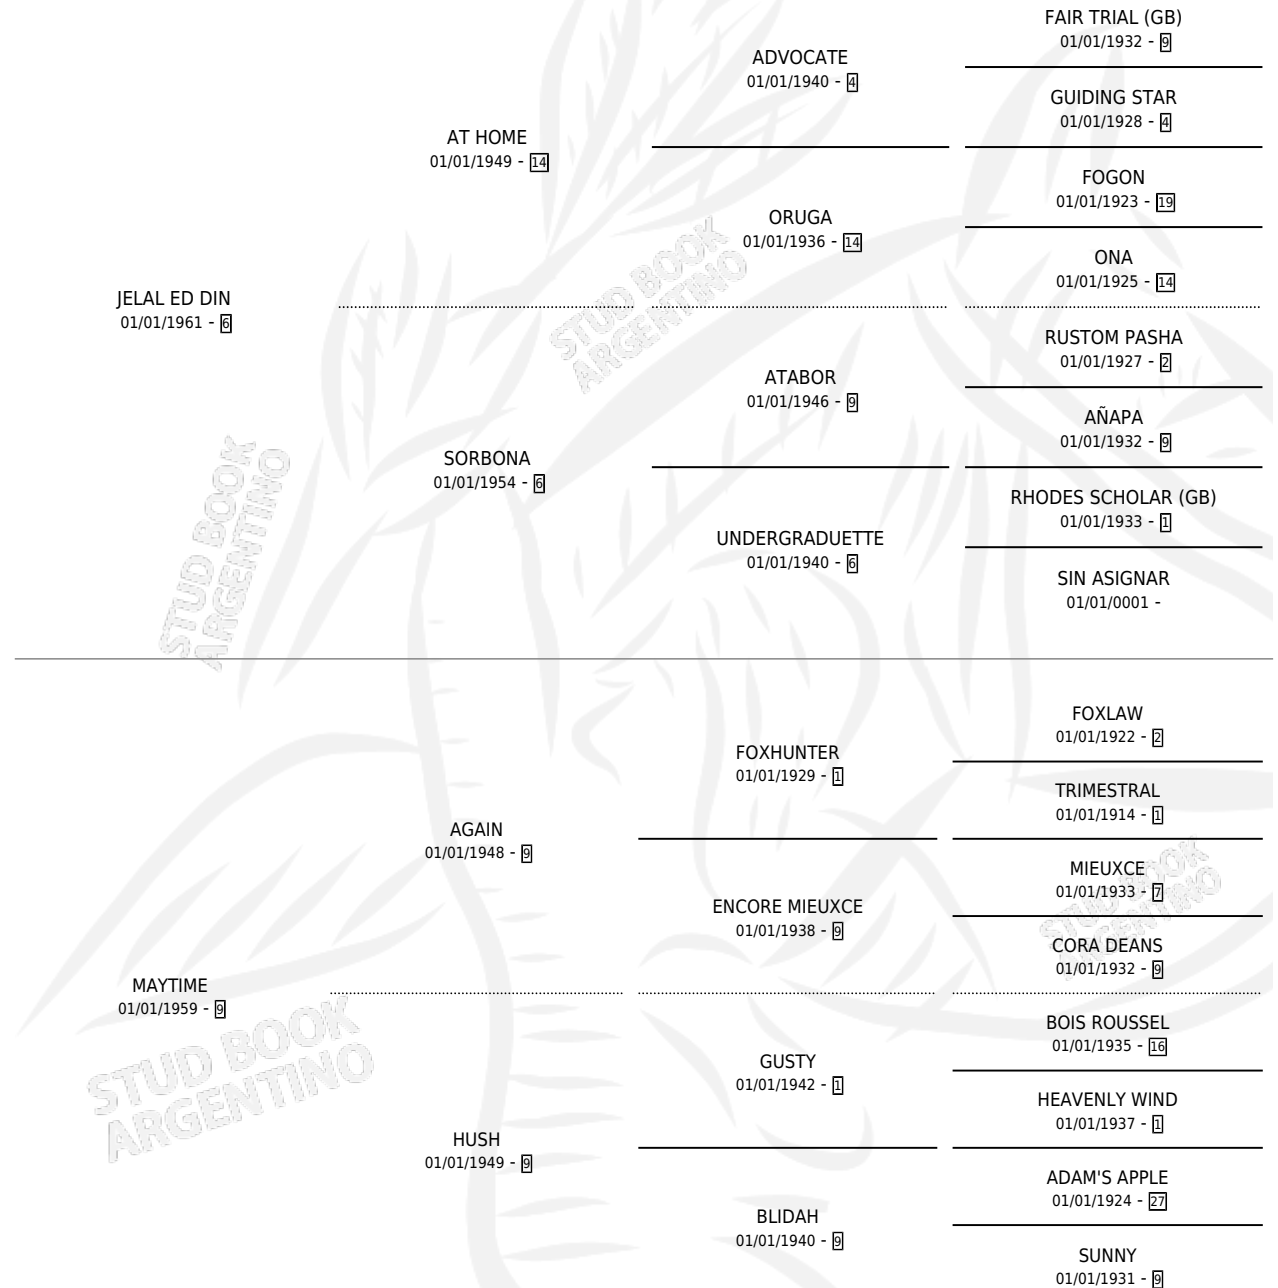

DIN TIME

por **JELAL ED DIN** y **MAYTIME** por **AGAIN**

Argentina · Hembra · Alazan · SP · 01/01/1969
Familia 9-g · Volumen 27

ESTADO

TIPIFICACIÓN SANGUÍNEA	X
TIPIFICACIÓN POR ADN	X
PASAPORTE	X
IDENTIFICACIÓN POR MICROCHIP	X
REPRODUCTOR	X

Lugar de nacimiento: Campo particular

Criador: Sin dato

~

HIJOS

	MACHOS	HEMBRAS
1 NACIERON	1	0
1 CORRIERON	1	0
1 GANARON	1	0
0 GANADORES CL	0 GANADORES GR	0 GANADORES G1

PEDIGREE