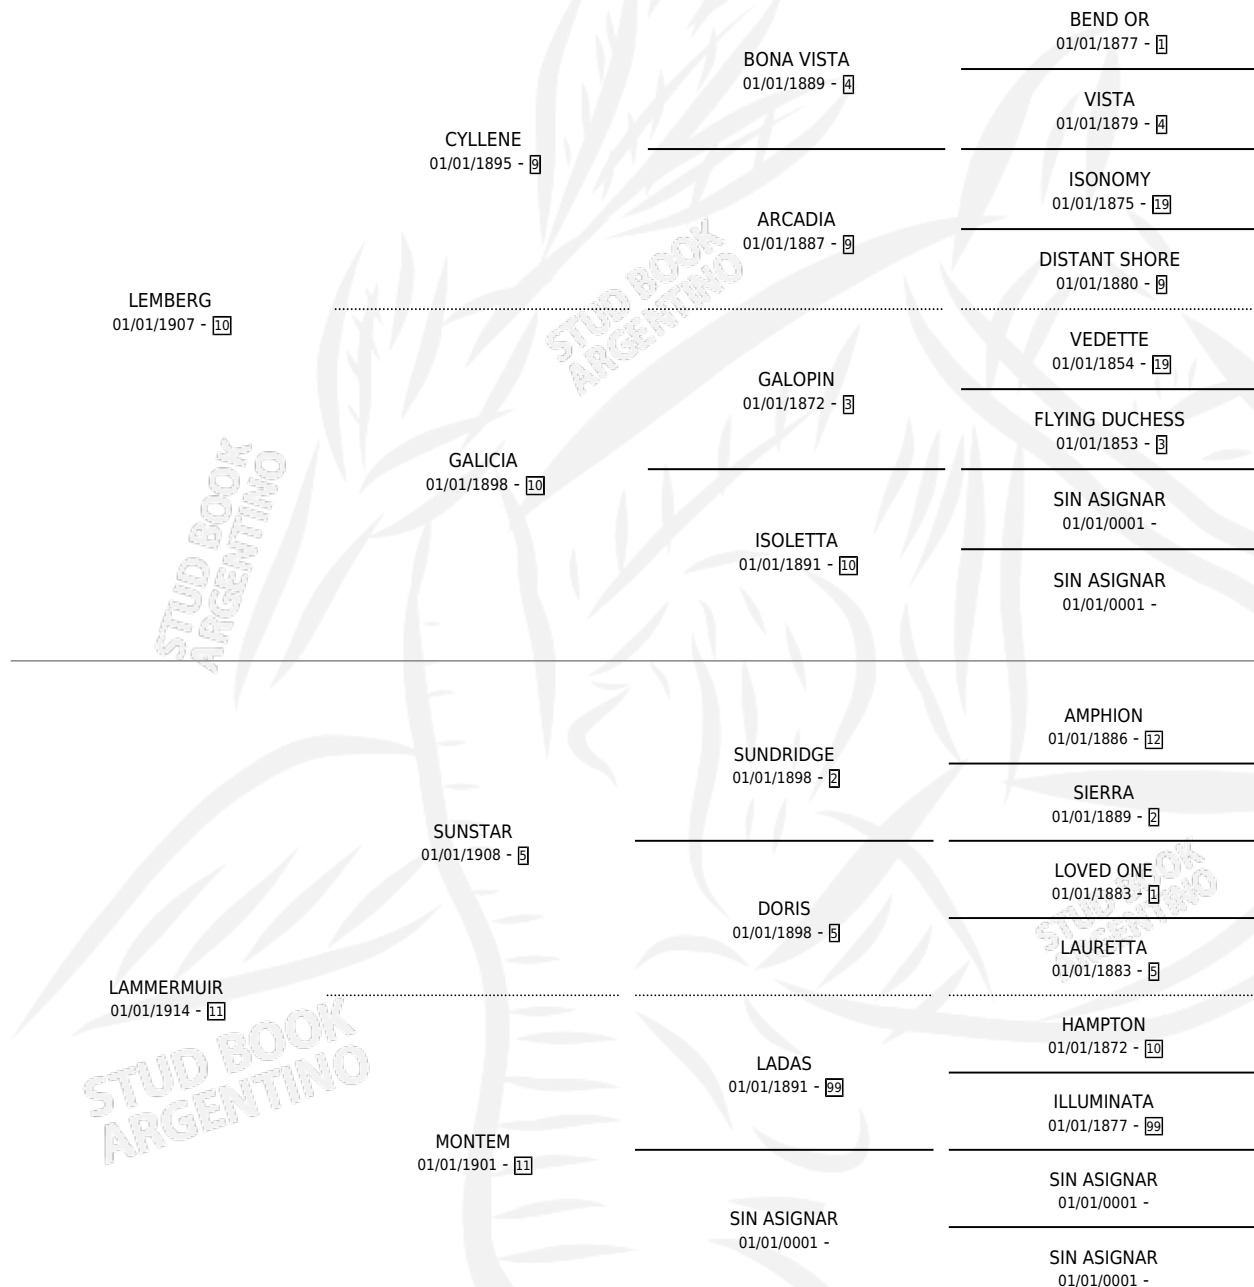

ELLANGOWAN

por LEMBERG y LAMMERMUIR por SUNSTAR

Argentina · Macho · Zaino Negro · SP · 01/01/1920
Familia 11-f · Volumen 10

ESTADO

TIPIFICACIÓN SANGUÍNEA	X
TIPIFICACIÓN POR ADN	X
PASAPORTE	X
IDENTIFICACIÓN POR MICROCHIP	X
REPRODUCTOR	X

Lugar de nacimiento: Campo particular

Criador: Sin dato

~

HIJOS

	MACHOS	HEMBRAS
2 NACIERON	0	2
SIN ACTUACIONES		

PEDIGREE

ELLANGOWAN

Datos oficiales del Stud Book Argentino