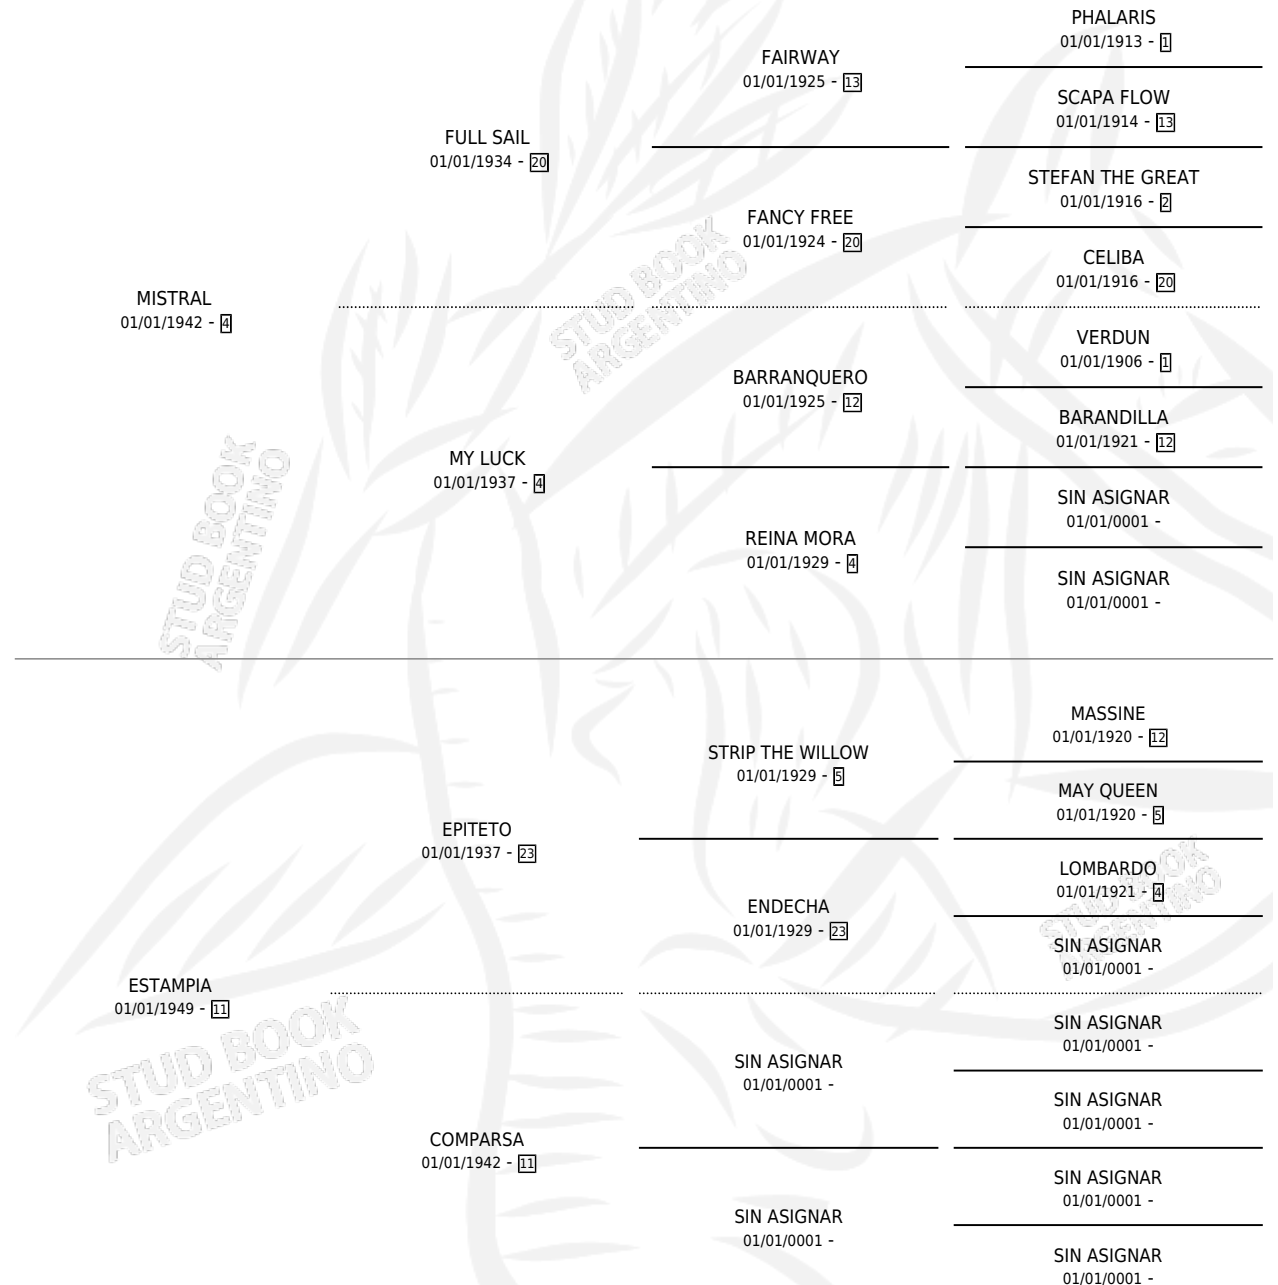

ESTAMPADA

por MISTRAL y ESTAMPIA por EPITETO

Argentina · Hembra · Alazan · SP · 01/01/1954
Familia 11 · Volumen 22

ESTADO

TIPIFICACIÓN SANGUÍNEA	X
TIPIFICACIÓN POR ADN	X
PASAPORTE	X
IDENTIFICACIÓN POR MICROCHIP	X
REPRODUCTOR	X

Lugar de nacimiento: Campo particular

Criador: Sin dato

~

HIJOS

	MACHOS	HEMBRAS
1 NACIERON	0	1

SIN ACTUACIONES

PEDIGREE

ESTAMPADA