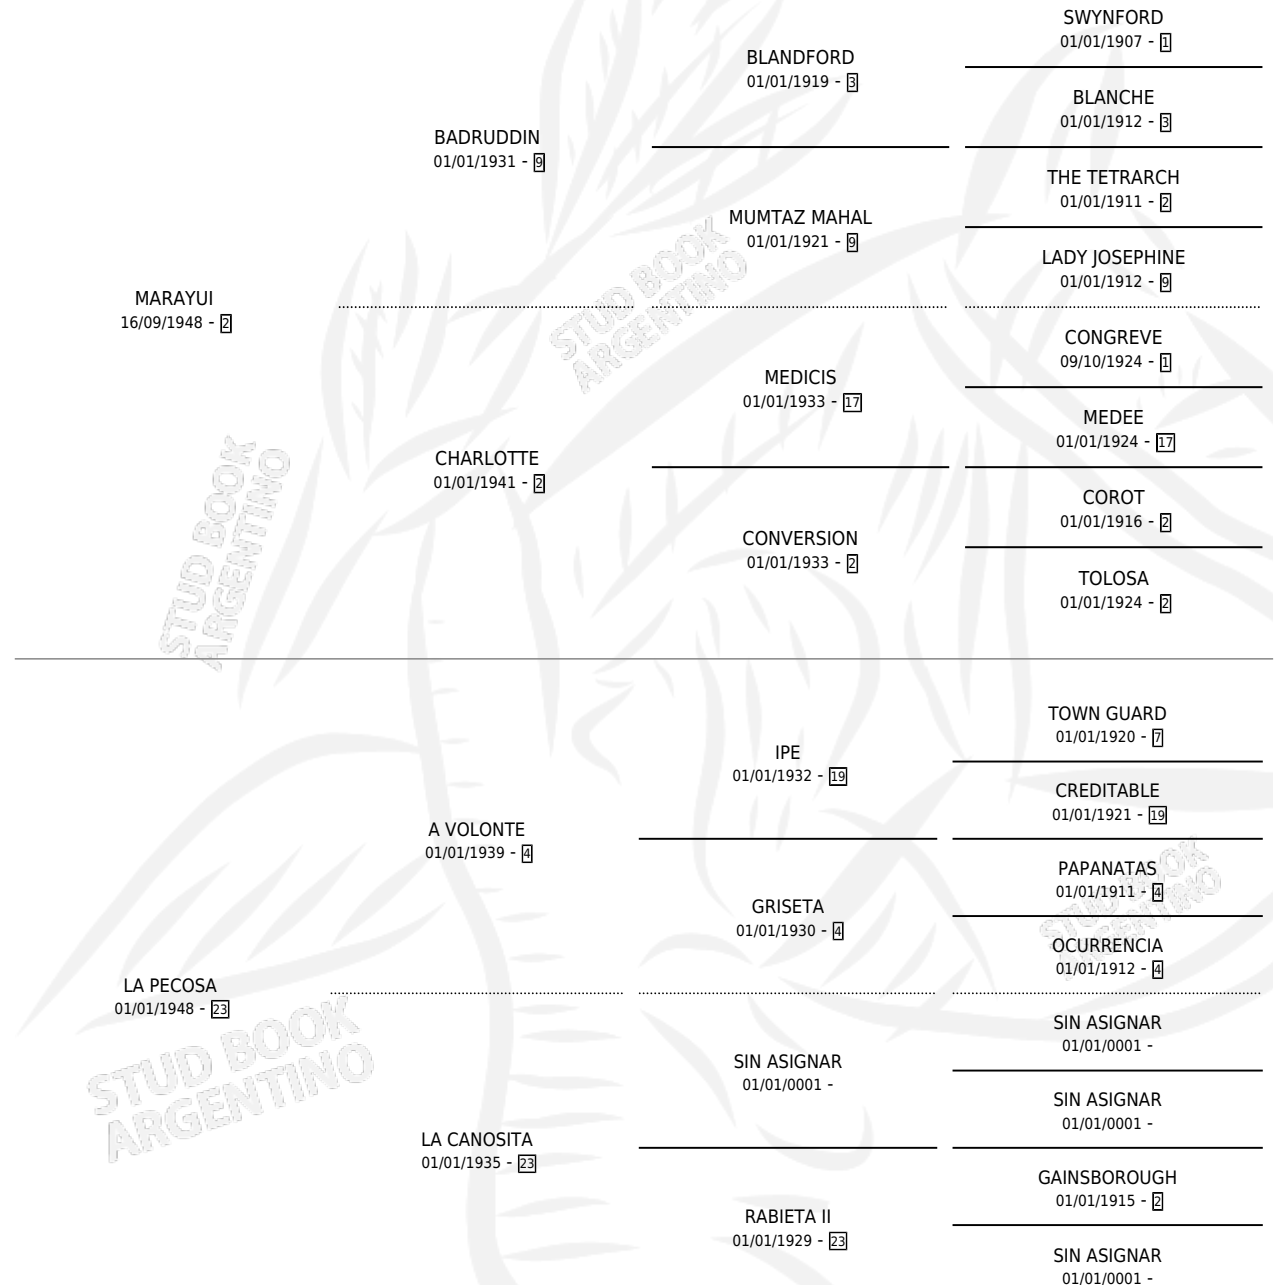

GRINGA

por **MARAYUI** y **LA PECOSA** por **A VOLONTE**

Argentina · Hembra · Zaino Colorado · SP · 01/01/1955
Familia 23-a · Volumen 22

ESTADO

TIPIFICACIÓN SANGUÍNEA	X
TIPIFICACIÓN POR ADN	X
PASAPORTE	X
IDENTIFICACIÓN POR MICROCHIP	X
REPRODUCTOR	X

Lugar de nacimiento: Campo particular

Criador: Sin dato

~

HIJOS

	MACHOS	HEMBRAS
1 NACIERON	0	1
SIN ACTUACIONES		

PEDIGREE