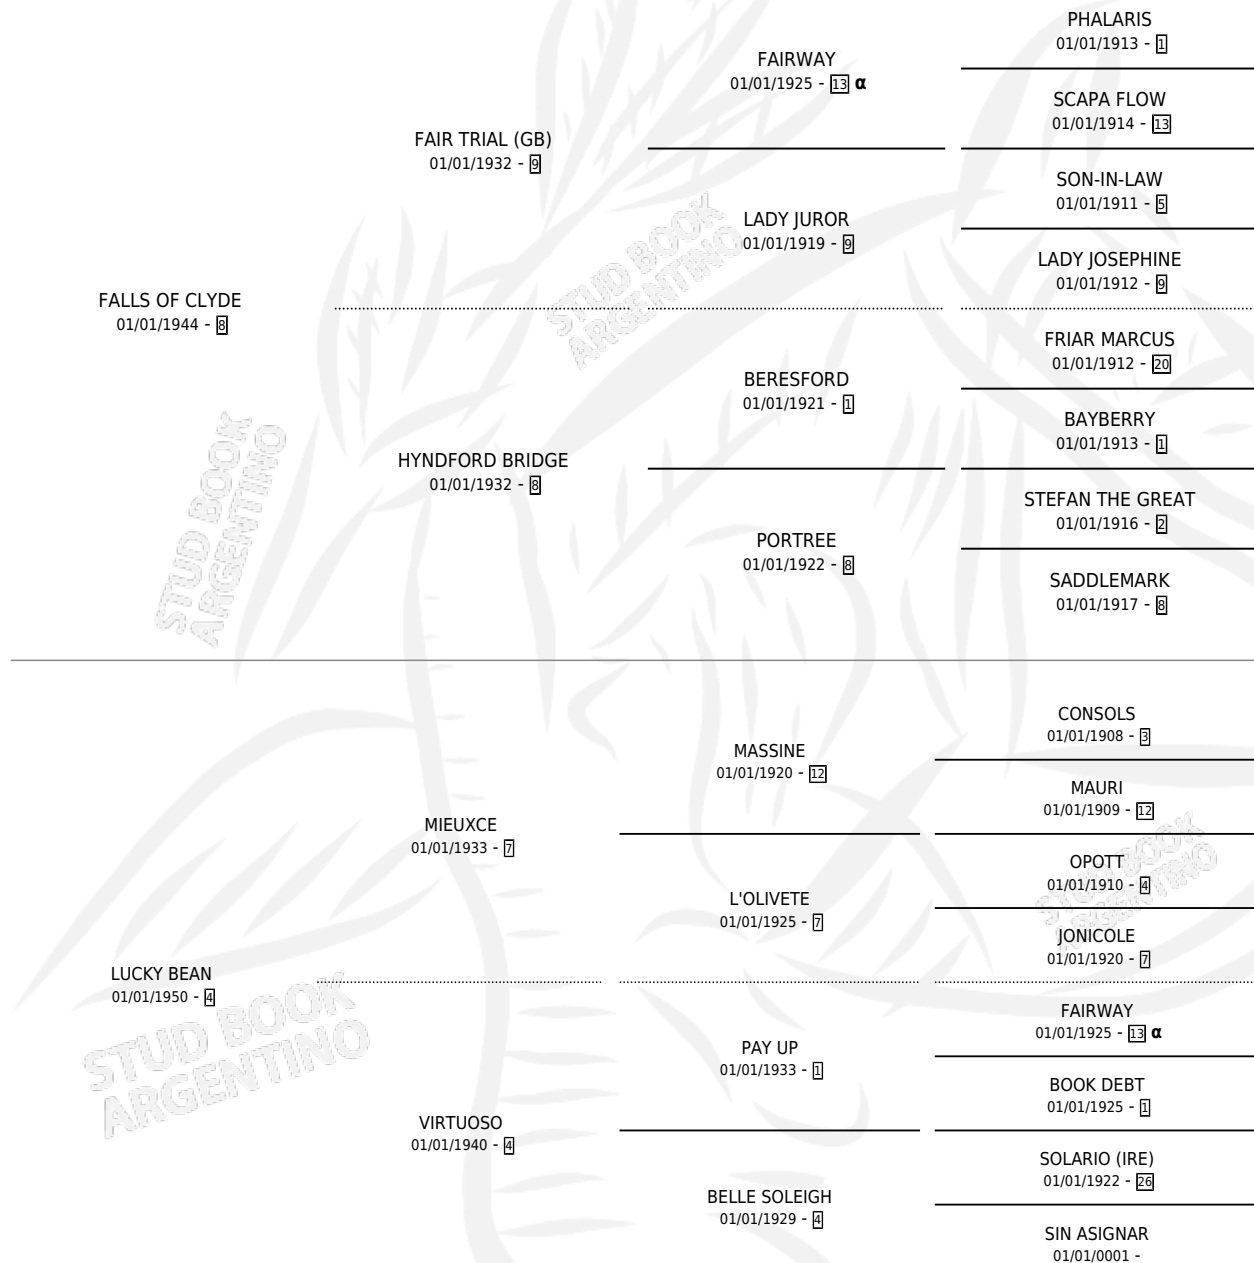

LADY LUCK II

por FALLS OF CLYDE y LUCKY BEAN por MIEUXCE

Argentina · Hembra · Alazan · SP · 01/01/1956
Familia 4-I · Volumen 22

ESTADO

TIPIFICACIÓN SANGUÍNEA	X
TIPIFICACIÓN POR ADN	X
PASAPORTE	X
IDENTIFICACIÓN POR MICROCHIP	X
REPRODUCTOR	X

Lugar de nacimiento: Campo particular

Criador: Sin dato

~

HIJOS

	MACHOS	HEMBRAS
1 NACIERON	0	1
SIN ACTUACIONES		

PEDIGREE

INBREEDING : α

LADY LUCK II