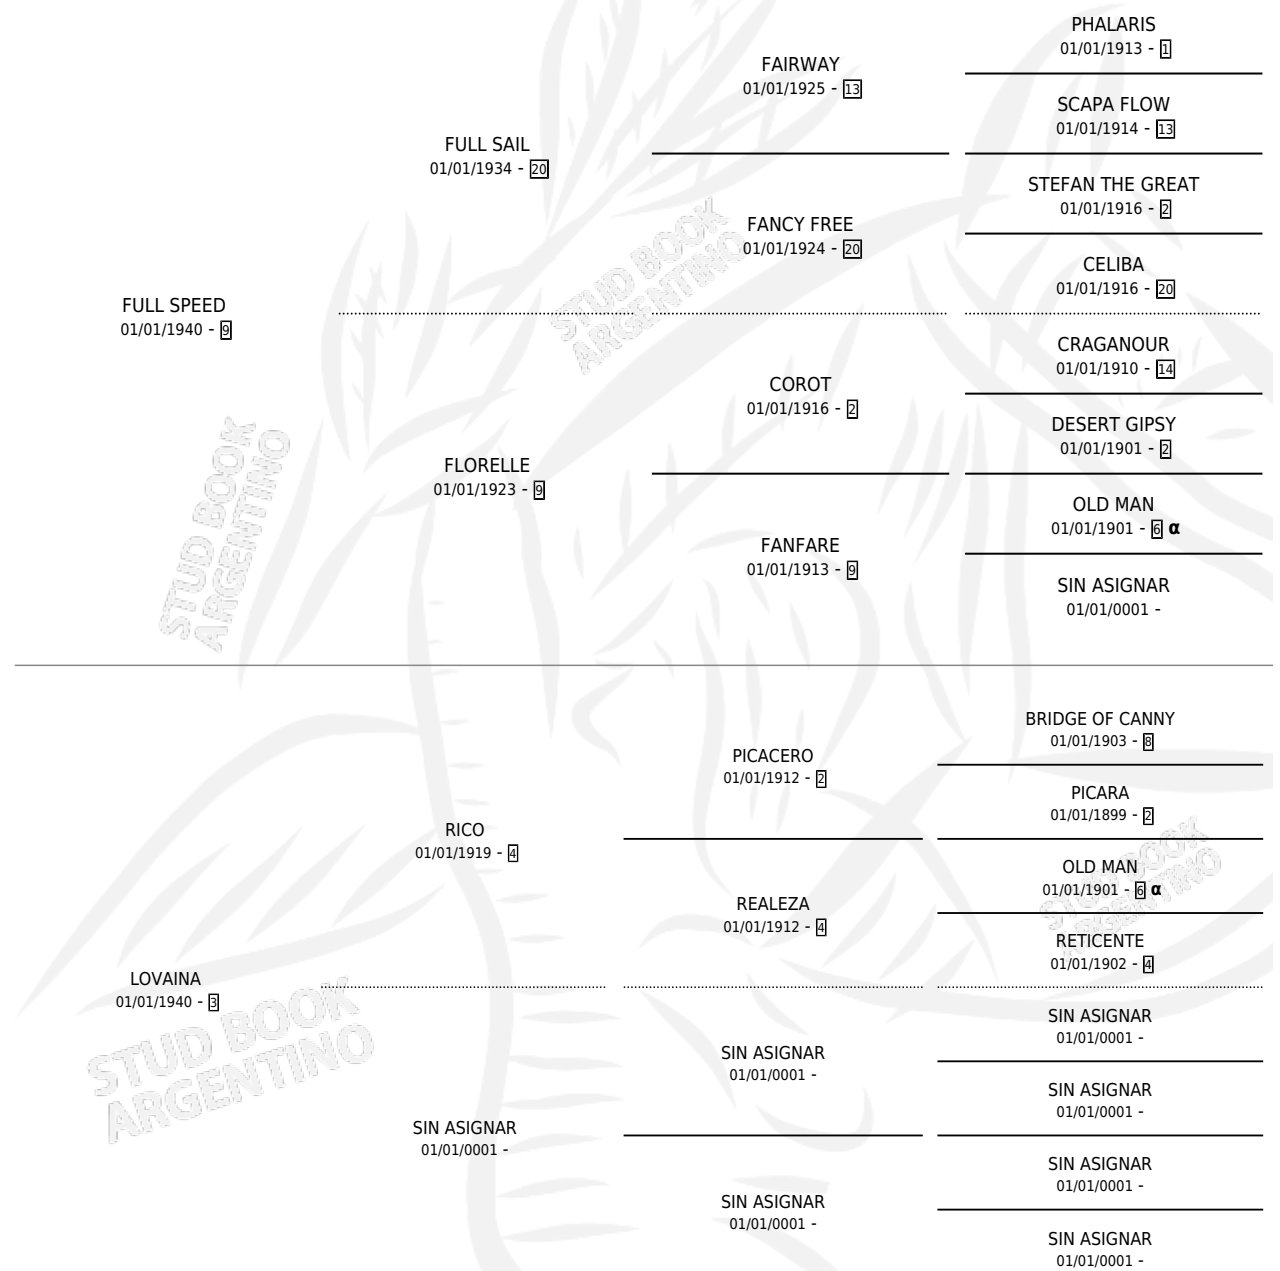

FULL MOON

por FULL SPEED y LOVAINA por RICO

Argentina · Hembra · Alazan · SP · 01/01/1949
Familia 3 · Volumen 20

ESTADO

TIPIFICACIÓN SANGUÍNEA	X
TIPIFICACIÓN POR ADN	X
PASAPORTE	X
IDENTIFICACIÓN POR MICROCHIP	X
REPRODUCTOR	X

Lugar de nacimiento: Campo particular

Criador: Sin dato

~

HIJOS

	MACHOS	HEMBRAS
1 NACIERON	0	1
SIN ACTUACIONES		

PEDIGREE

INBREEDING : α