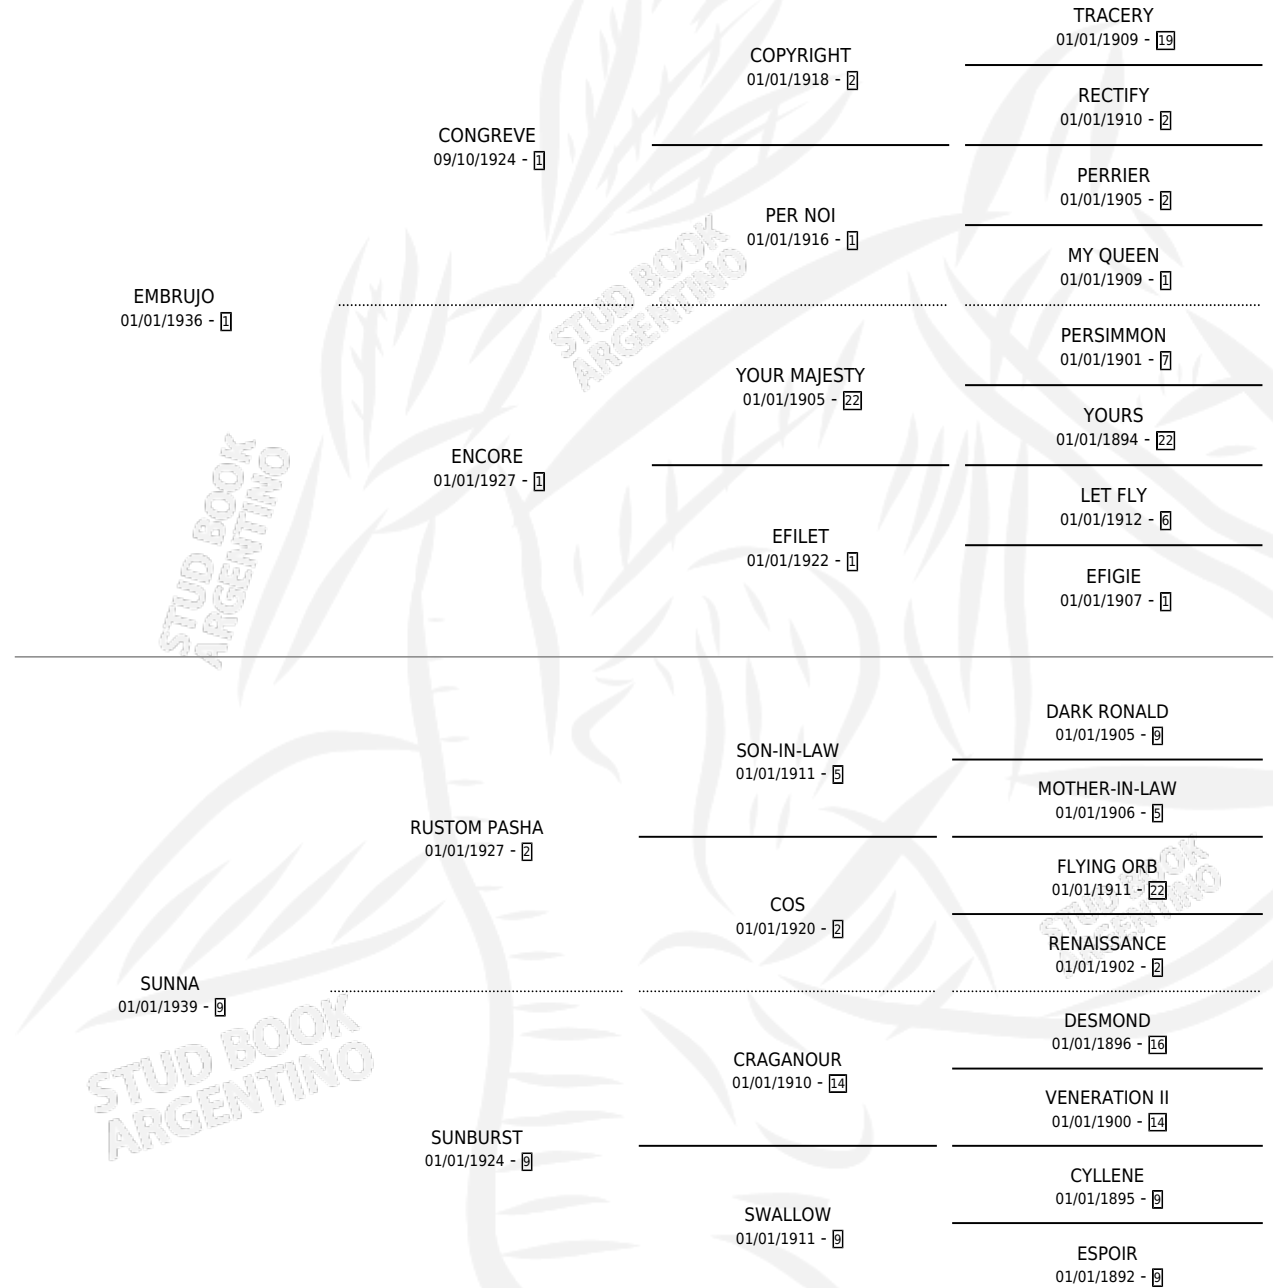

SOLEIL

por **EMBRUJO** y **SUNNA** por **RUSTOM PASHA**

Argentina · Macho · Zaino · SP · 01/01/1949
Familia 9-g · Volumen 20

ESTADO

TIPIFICACIÓN SANGUÍNEA	X
TIPIFICACIÓN POR ADN	X
PASAPORTE	X
IDENTIFICACIÓN POR MICROCHIP	X
REPRODUCTOR	X

Lugar de nacimiento: Campo particular

Criador: Sin dato

~

HIJOS

	MACHOS	HEMBRAS
1 NACIERON	0	1

SIN ACTUACIONES

PEDIGREE

SOLEIL