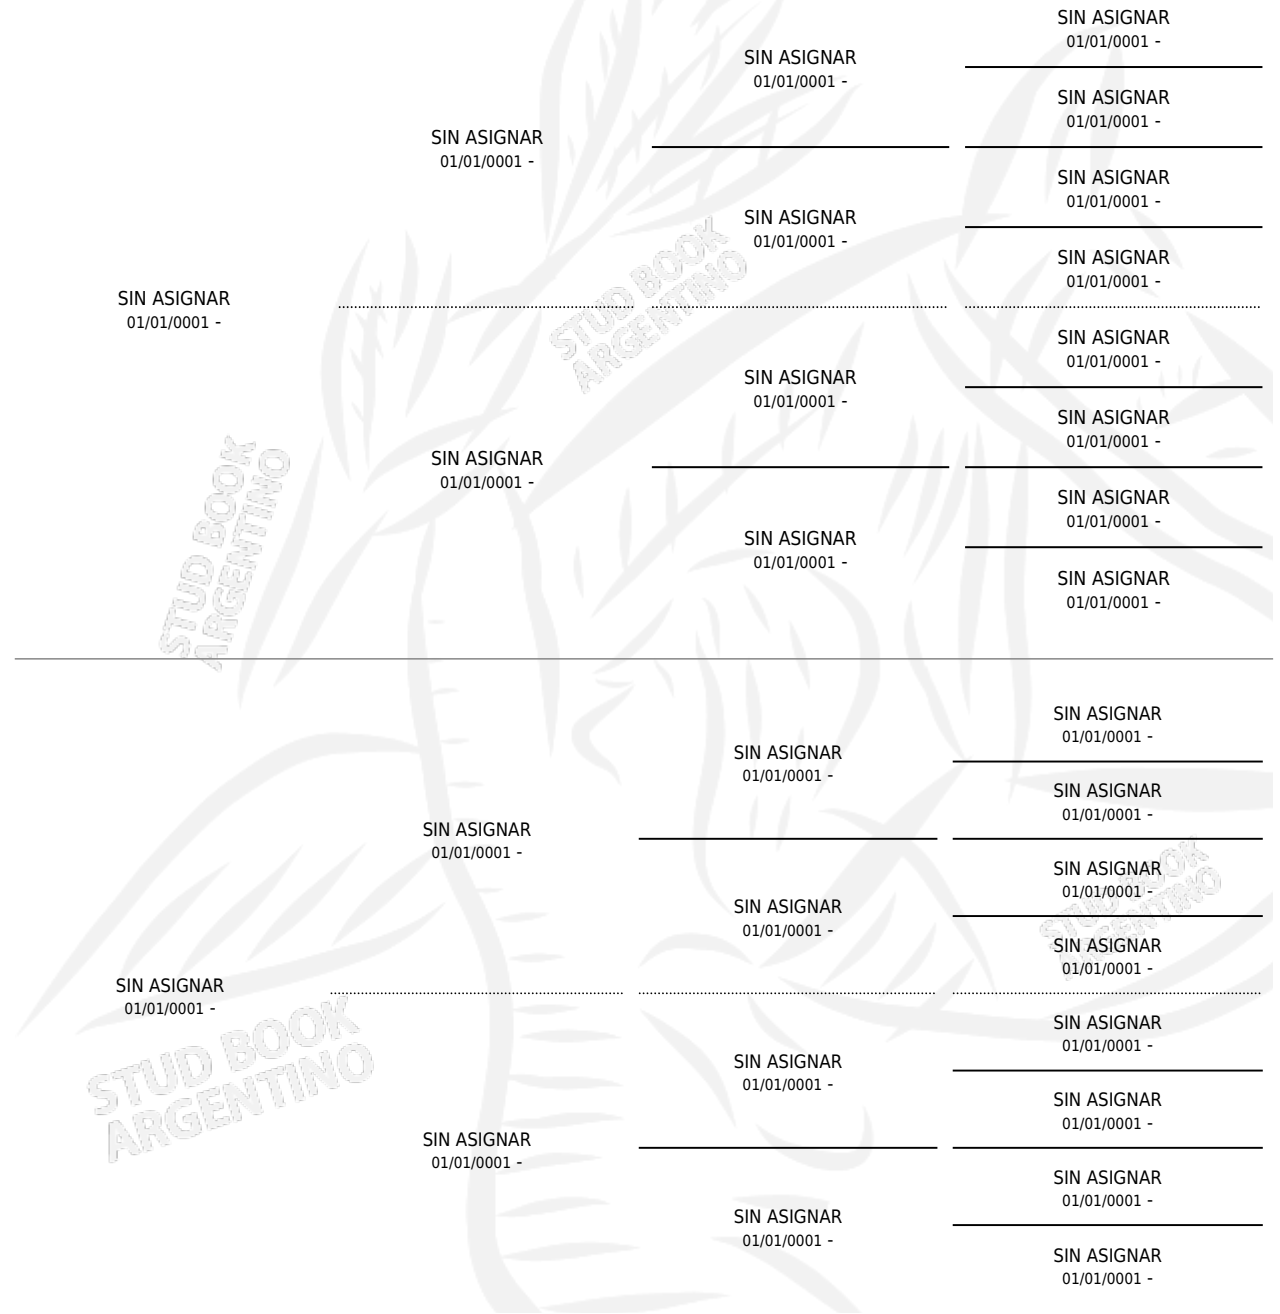

MARTELINA

PEDIGREE

por SIN ASIGNAR y SIN ASIGNAR por SIN ASIGNAR

Argentina · Hembra · Alazan · SP · 01/01/1947
Familia 99 · Volumen 19

ESTADO

TIPIFICACIÓN SANGUÍNEA	X
TIPIFICACIÓN POR ADN	X
PASAPORTE	X
IDENTIFICACIÓN POR MICROCHIP	X
REPRODUCTOR	X

Lugar de nacimiento: Campo particular

Criador: Sin dato

~

HIJOS

	MACHOS	HEMBRAS
1 NACIERON	0	1
SIN ACTUACIONES		

MARTELINA

Datos oficiales del Stud Book Argentino

Documento generado el 31/05/2025