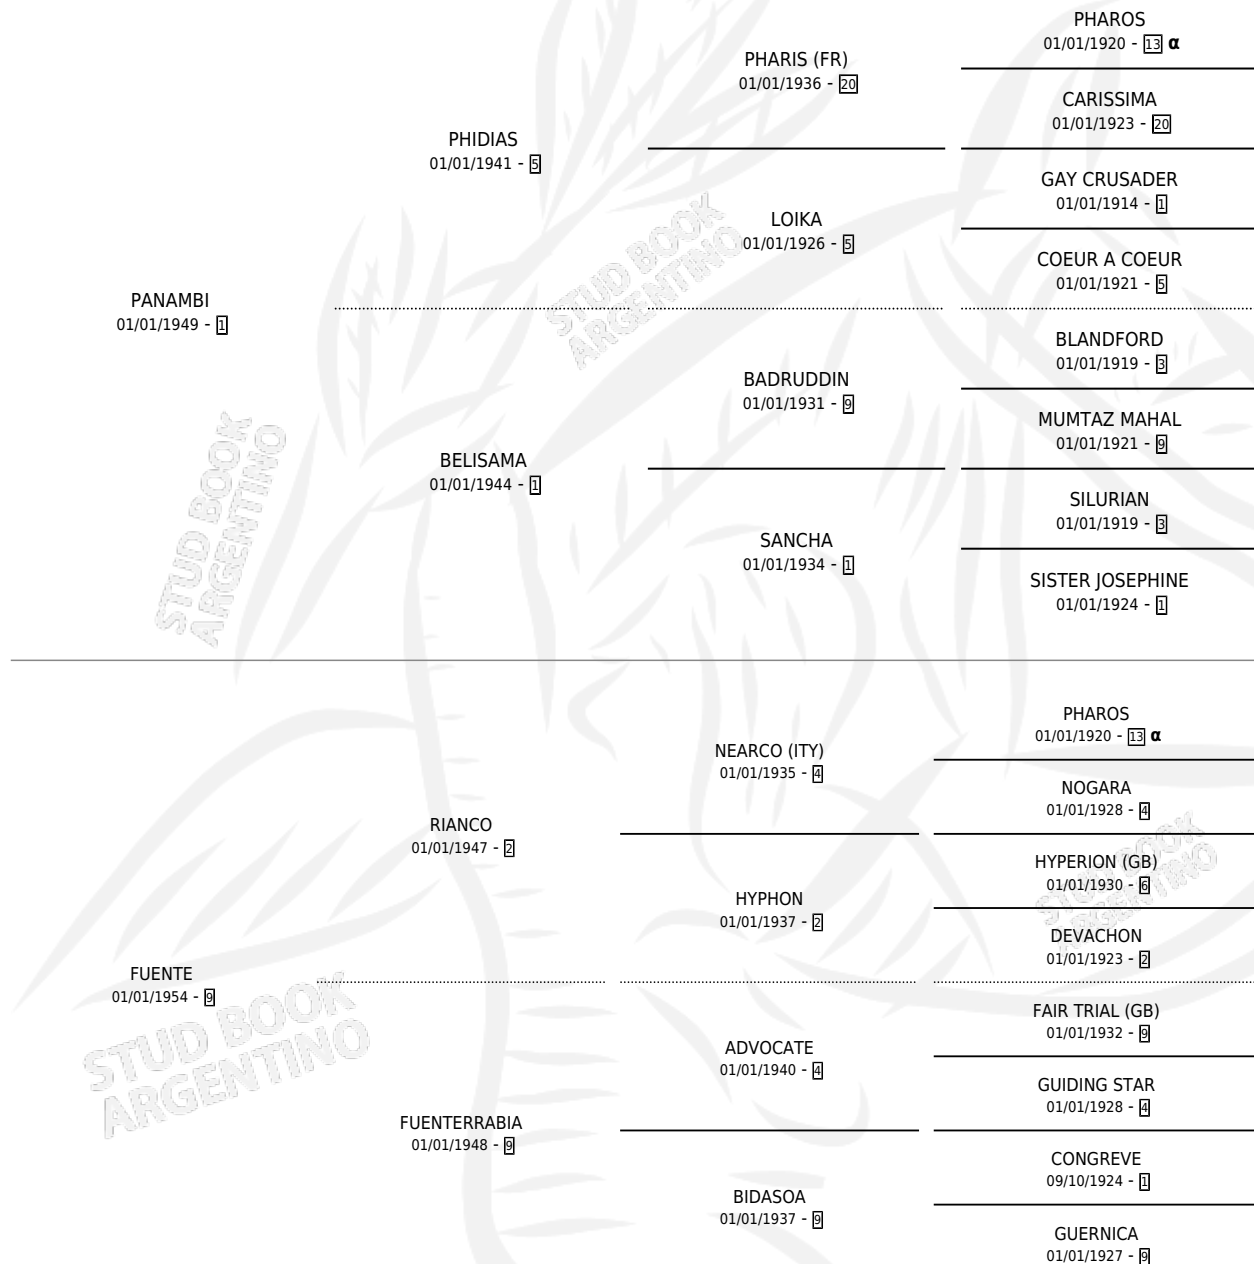

PANARIA

PEDIGREE

por PANAMBI y FUENTE por RIANCO

INBREEDING : α

Argentina · Hembra · Alazan · SP · 01/01/1959
Familia 9-g · Volumen 23

ESTADO

TIPIFICACIÓN SANGUÍNEA	X
TIPIFICACIÓN POR ADN	X
PASAPORTE	X
IDENTIFICACIÓN POR MICROCHIP	X
REPRODUCTOR	X

Lugar de nacimiento: Campo particular

Criador: Sin dato

~

HIJOS

	MACHOS	HEMBRAS
1 NACIERON	0	1
SIN ACTUACIONES		

PANARIA

Datos oficiales del Stud Book Argentino

Documento generado el 27/04/2026