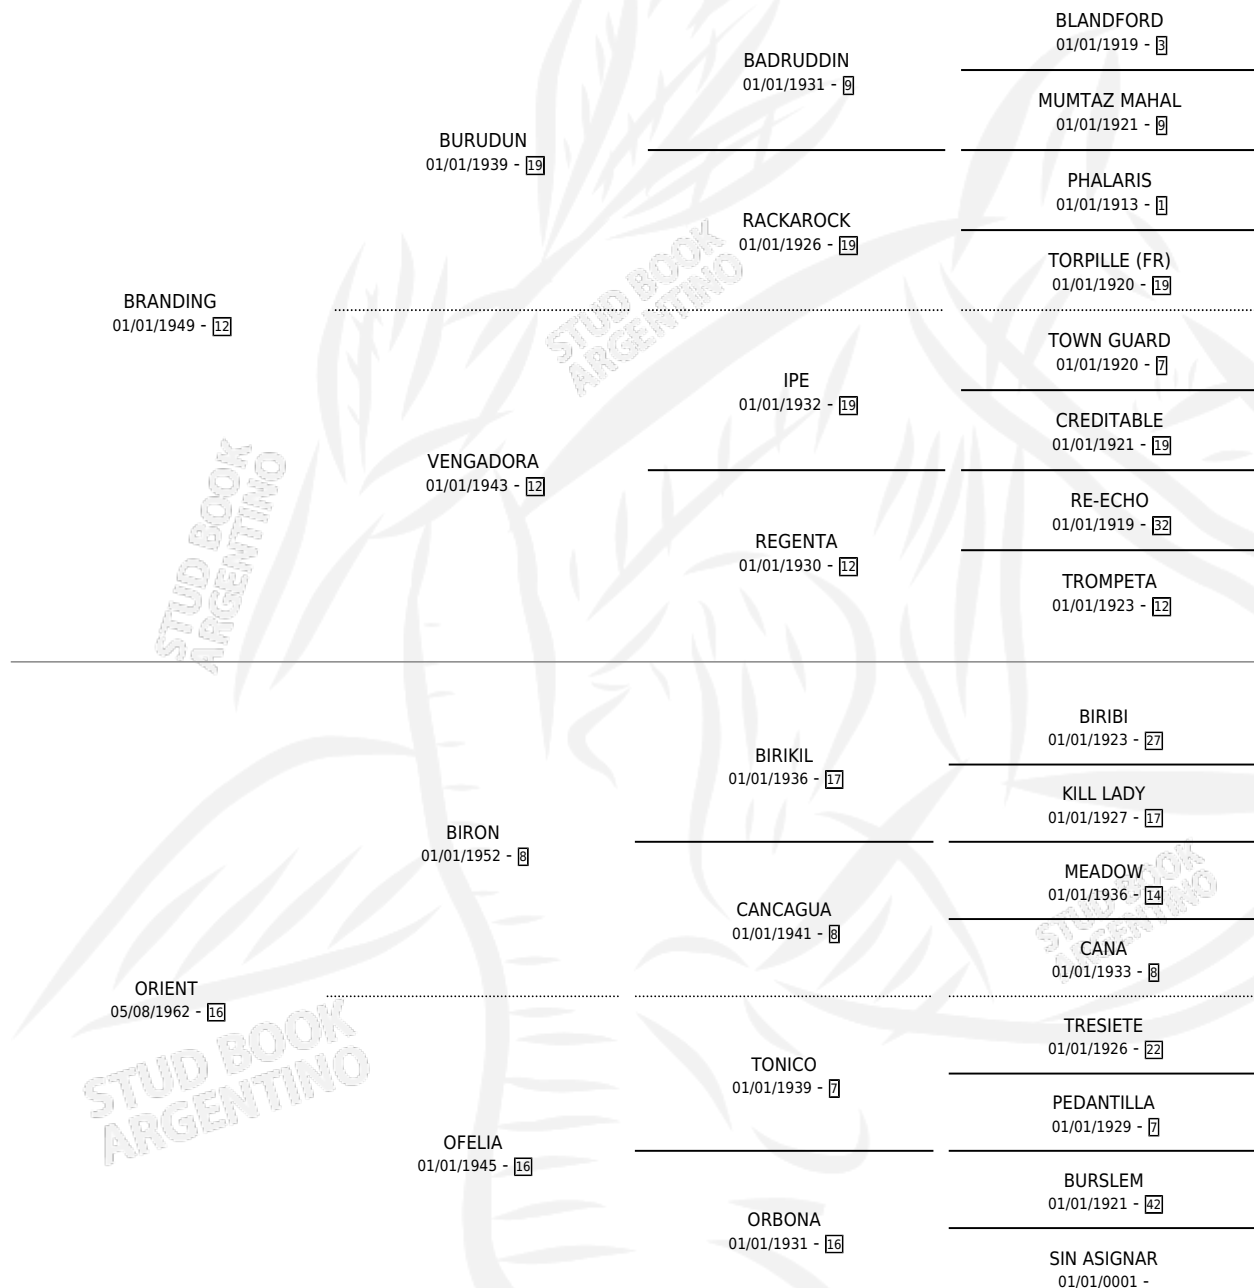

KONTRATODAS

por **BRANDING** y **ORIENT** por **BIRON**

Argentina · Hembra · Alazan · SP · 01/01/1974
Familia 16-e · Volumen 28

ESTADO

TIPIFICACIÓN SANGUÍNEA	X
TIPIFICACIÓN POR ADN	X
PASAPORTE	X
IDENTIFICACIÓN POR MICROCHIP	X
REPRODUCTOR	X

Lugar de nacimiento: Campo particular

Criador: Sin dato

~

HIJOS

	MACHOS	HEMBRAS
2 NACIERON	1	1
1 CORRIERON	1	0
1 GANARON	1	0
0 GANADORES CL	0 GANADORES GR	0 GANADORES G1

PEDIGREE

KONTRATODAS

Datos oficiales del Stud Book Argentino