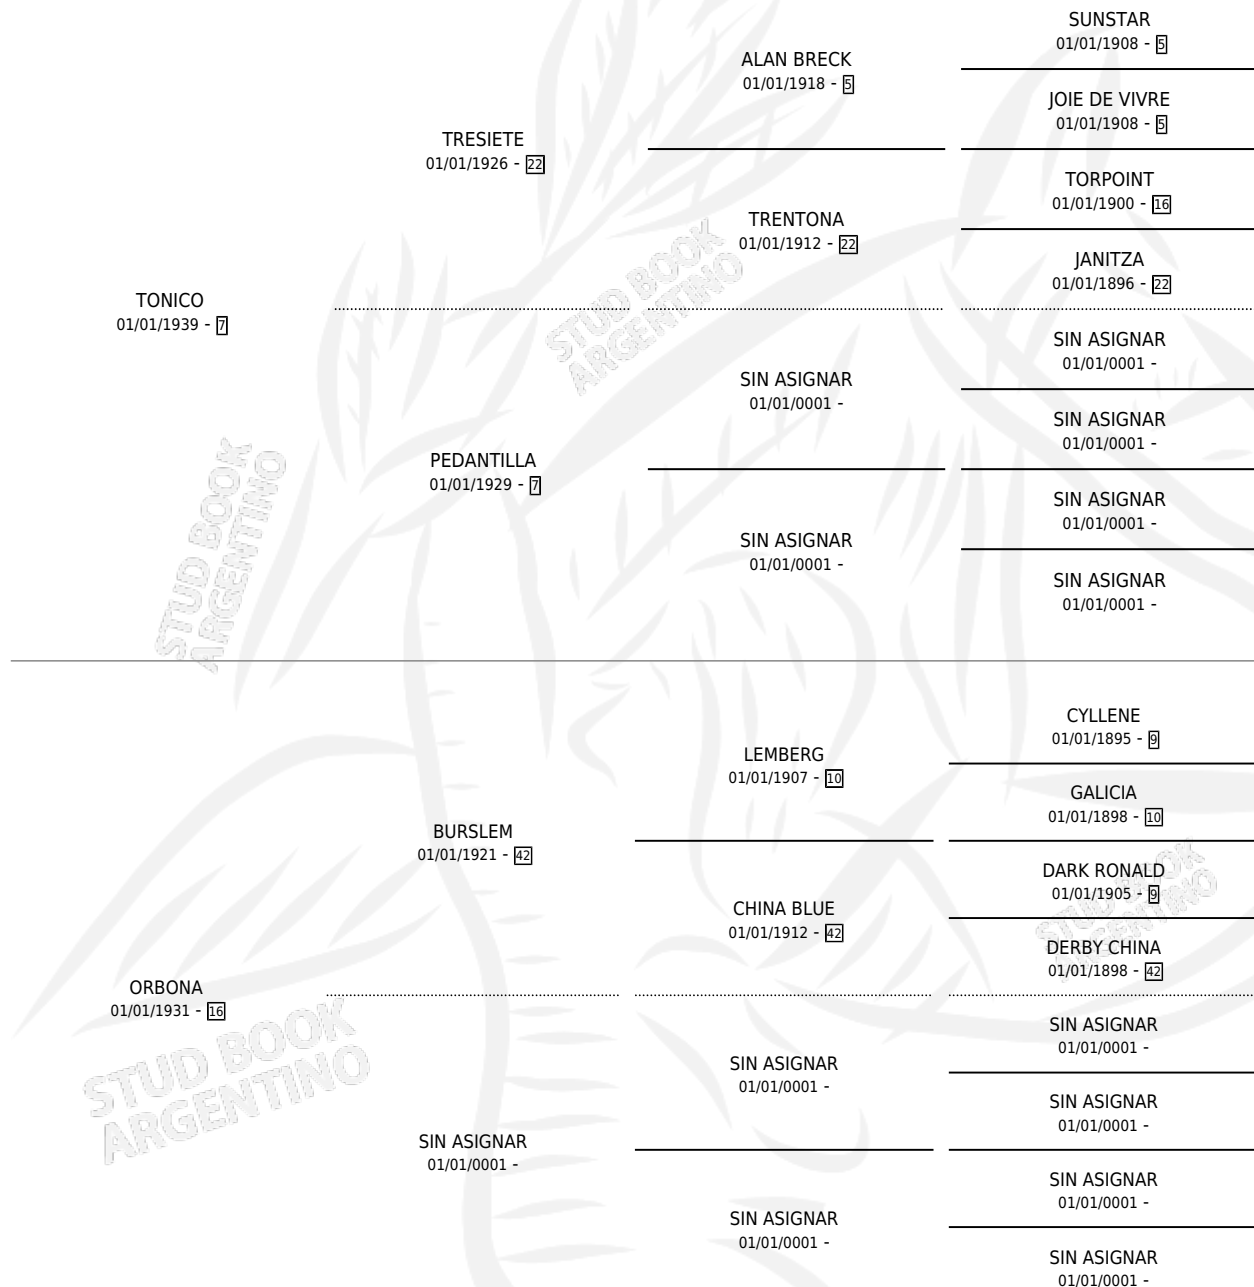

OFELIA

por **TONICO** y **ORBONA** por **BURSLEM**

Argentina · Hembra · Zaino Colorado · SP · 01/01/1945
Familia 16-e · Volumen 19

ESTADO

TIPIFICACIÓN SANGUÍNEA	X
TIPIFICACIÓN POR ADN	X
PASAPORTE	X
IDENTIFICACIÓN POR MICROCHIP	X
REPRODUCTOR	X

Lugar de nacimiento: Campo particular

Criador: Sin dato

~

HIJOS

	MACHOS	HEMBRAS
1 NACIERON	0	1
SIN ACTUACIONES		

PEDIGREE

OFELIA

Datos oficiales del Stud Book Argentino