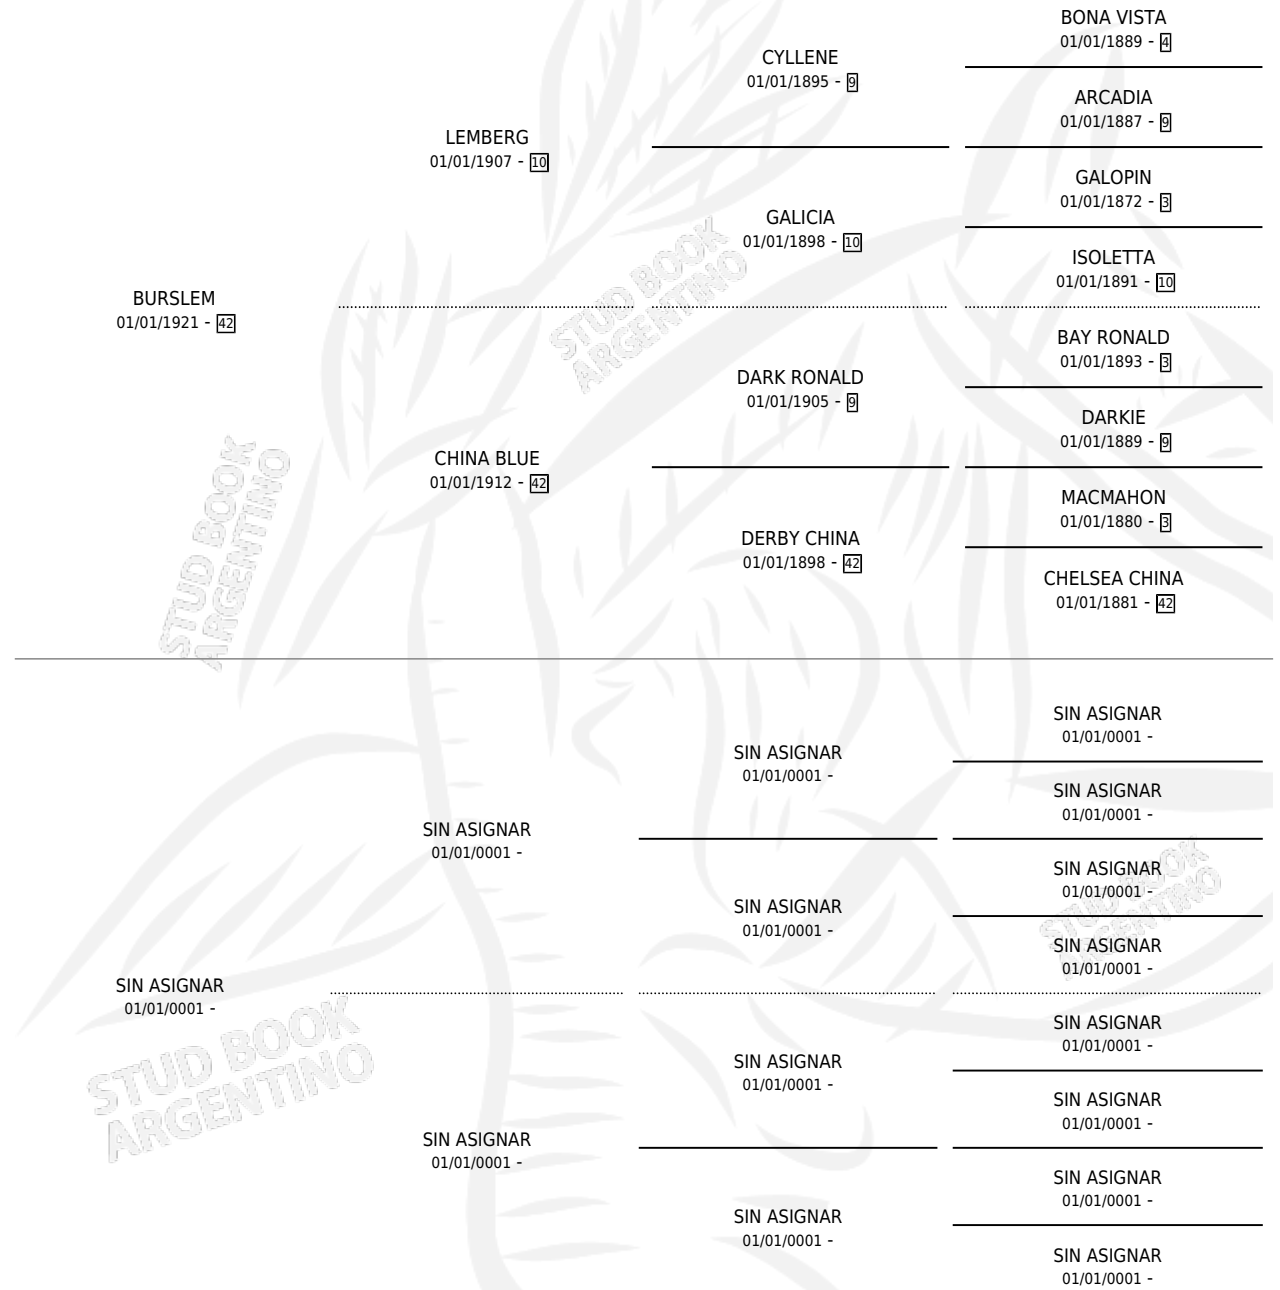

ORBONA

por BURSLEM y SIN ASIGNAR por SIN ASIGNAR

Argentina · Hembra · Zaino · SP · 01/01/1931
Familia 16-e · Volumen 14

ESTADO

TIPIFICACIÓN SANGUÍNEA	X
TIPIFICACIÓN POR ADN	X
PASAPORTE	X
IDENTIFICACIÓN POR MICROCHIP	X
REPRODUCTOR	X

Lugar de nacimiento: Campo particular

Criador: Sin dato

~

HIJOS

	MACHOS	HEMBRAS
1 NACIERON	0	1
SIN ACTUACIONES		

PEDIGREE

ORBONA

Datos oficiales del Stud Book Argentino