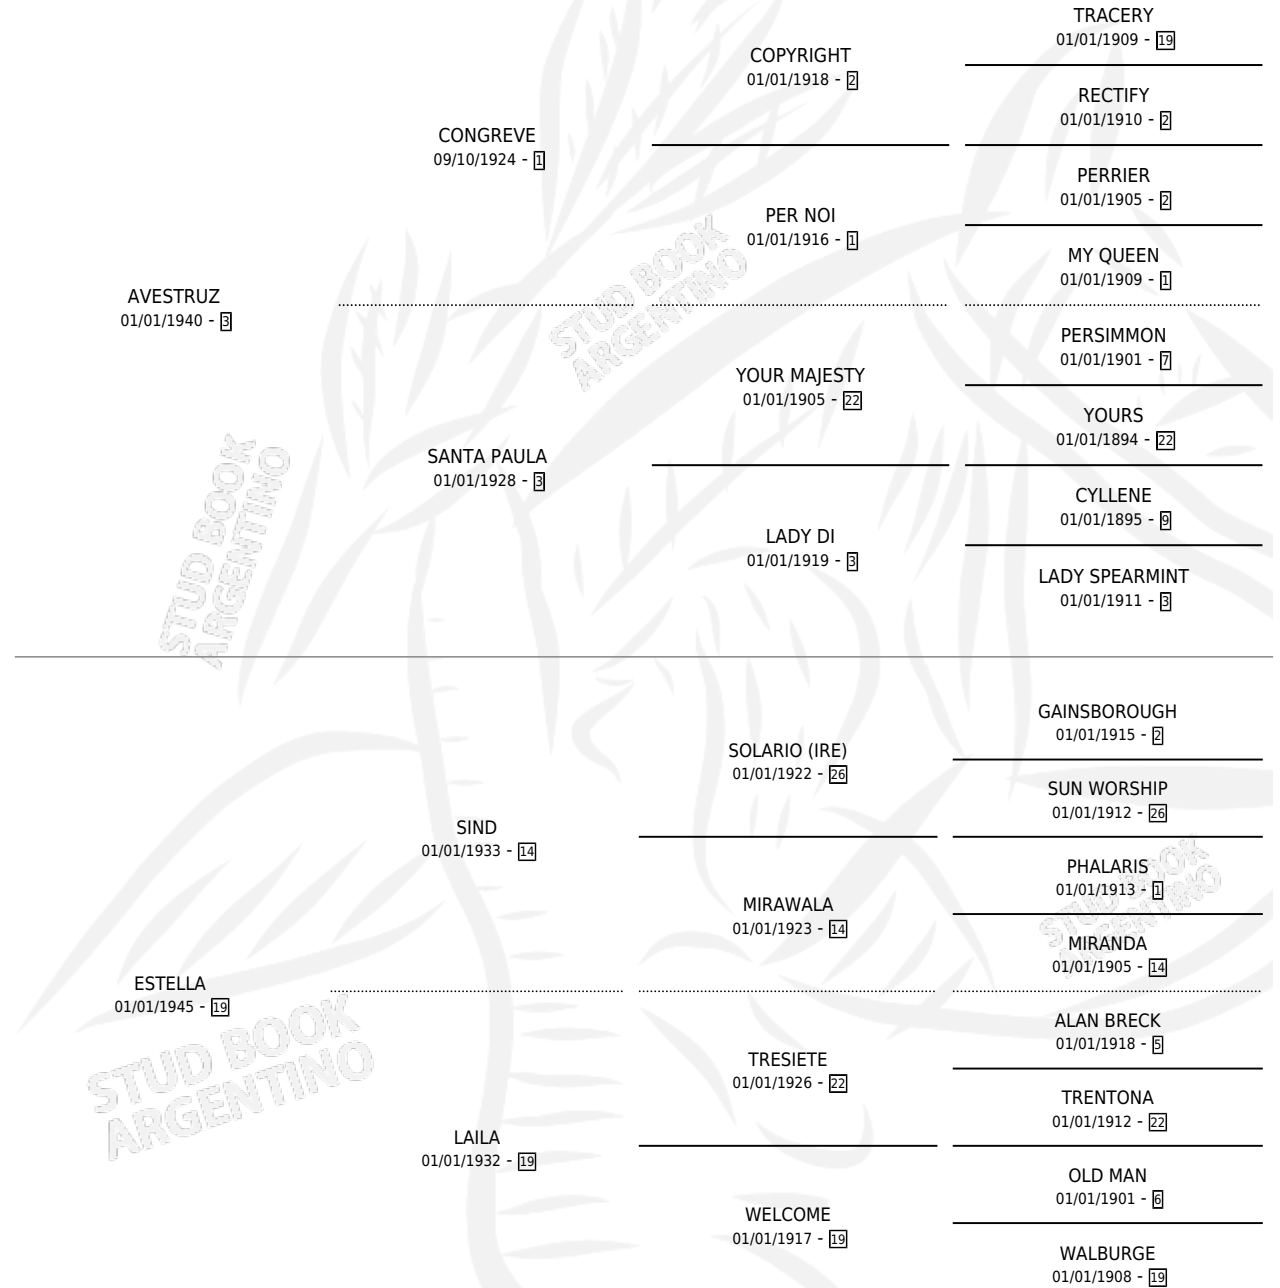

ACUSADA

por **AVESTRUZ** y **ESTELLA** por **SIND**

Argentina · Hembra · Alazan · SP · 01/01/1953
Familia 19 · Volumen 21

ESTADO

TIPIFICACIÓN SANGUÍNEA	X
TIPIFICACIÓN POR ADN	X
PASAPORTE	X
IDENTIFICACIÓN POR MICROCHIP	X
REPRODUCTOR	X

Lugar de nacimiento: Campo particular

Criador: Sin dato

~

HIJOS

	MACHOS	HEMBRAS
1 NACIERON	0	1
SIN ACTUACIONES		

PEDIGREE

ACUSADA

Datos oficiales del Stud Book Argentino