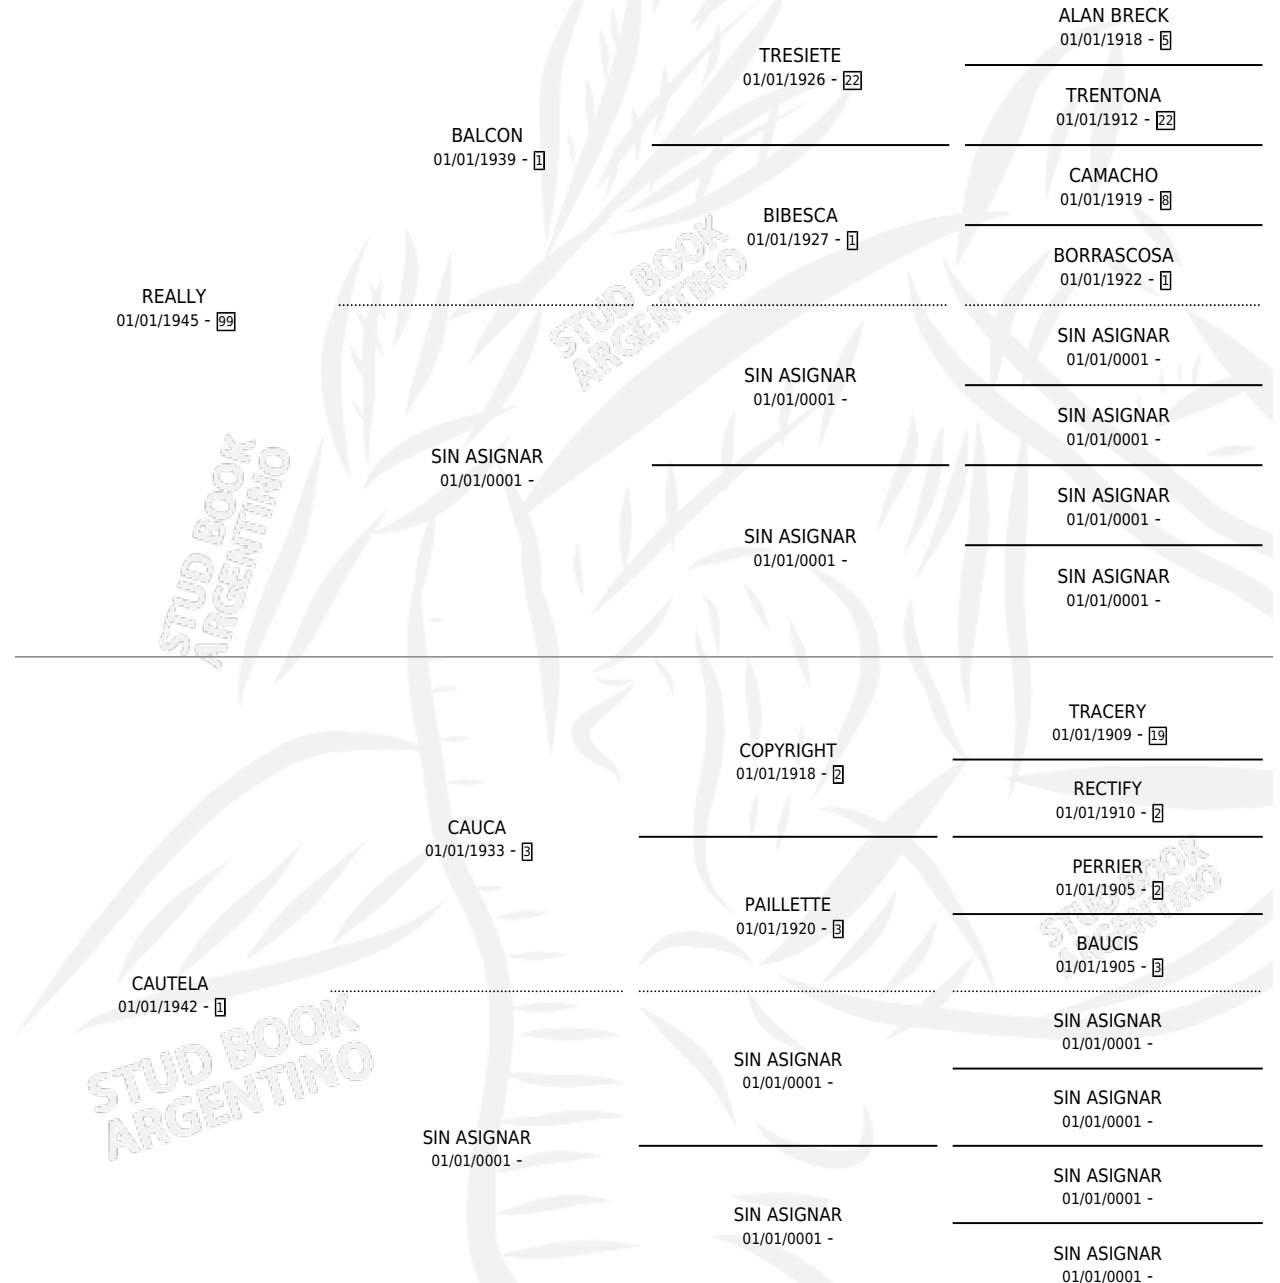

CAUCION

por **REALLY** y **CAUTELA** por **CAUCA**

Argentina · Hembra · Alazan · SP · 22/10/1956
Familia 1 · Volumen 22

ESTADO

TIPIFICACIÓN SANGUÍNEA	X
TIPIFICACIÓN POR ADN	X
PASAPORTE	X
IDENTIFICACIÓN POR MICROCHIP	X
REPRODUCTOR	X

Lugar de nacimiento: Campo particular

Criador: Sin dato

~

HIJOS

	MACHOS	HEMBRAS
1 NACIERON	0	1
SIN ACTUACIONES		

PEDIGREE

CAUCION

Datos oficiales del Stud Book Argentino