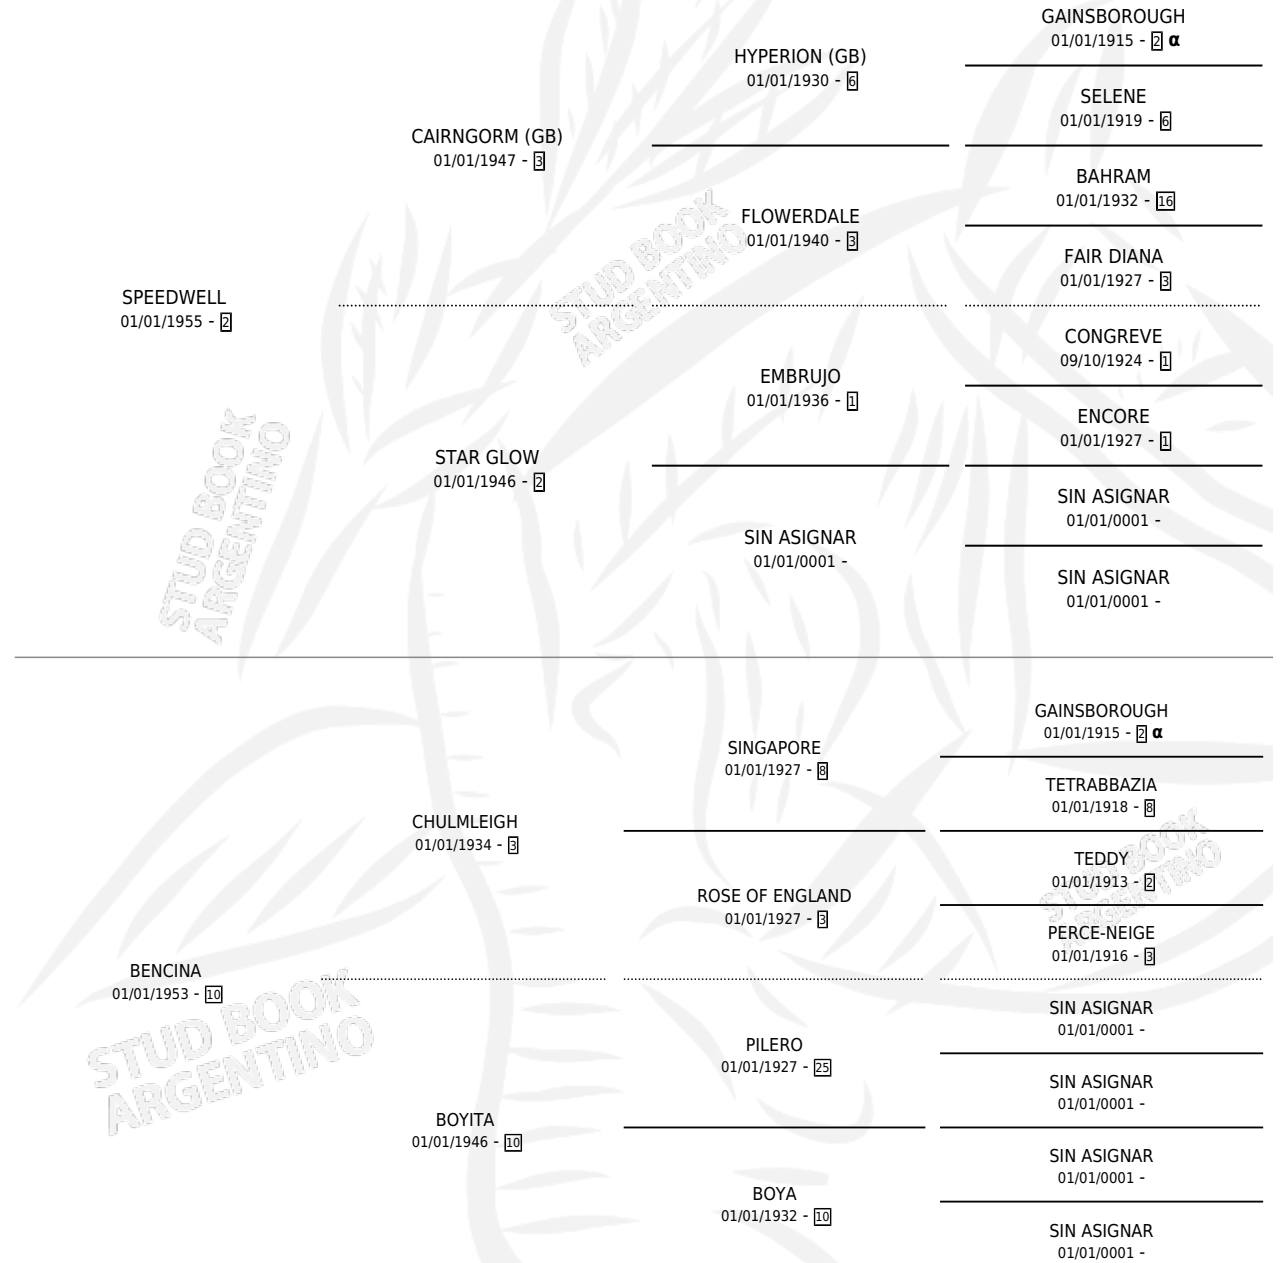

IMBATIBLE

por **SPEEDWELL** y **BENCINA** por **CHULMLEIGH**

Argentina · Hembra · Zaino · SP · 01/01/1966
Familia 10-e · Volumen 26

ESTADO

TIPIFICACIÓN SANGUÍNEA	X
TIPIFICACIÓN POR ADN	X
PASAPORTE	X
IDENTIFICACIÓN POR MICROCHIP	X
REPRODUCTOR	X

Lugar de nacimiento: Campo particular

Criador: Sin dato

~

HIJOS

	MACHOS	HEMBRAS
1 NACIERON	0	1
SIN ACTUACIONES		

PEDIGREE

INBREEDING : α

IMBATIBLE