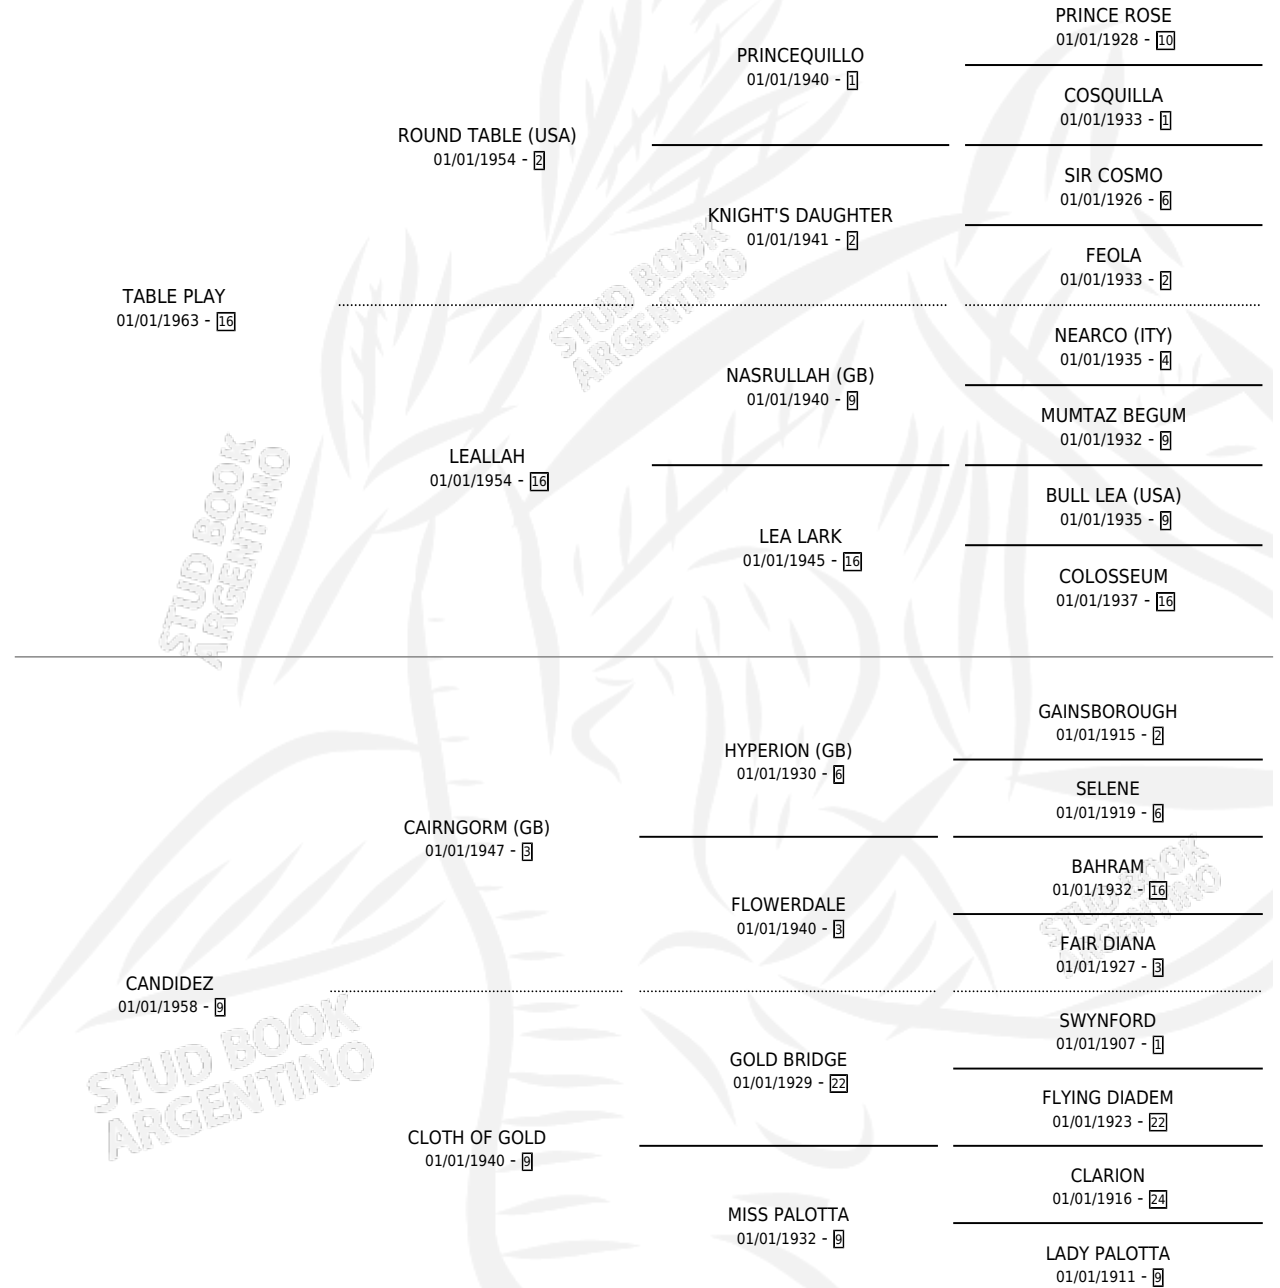

Lugar de nacimiento: Campo particular

Criador: Sin dato

~

HIJOS

	MACHOS	HEMBRAS
13 NACIERON	9	4
10 CORRIERON	7	3
8 GANARON	6	2

1 GANADORES **CL** **1** GANADORES **GR** **1** GANADORES **G1**

PEDIGREE

CAMPAÑA