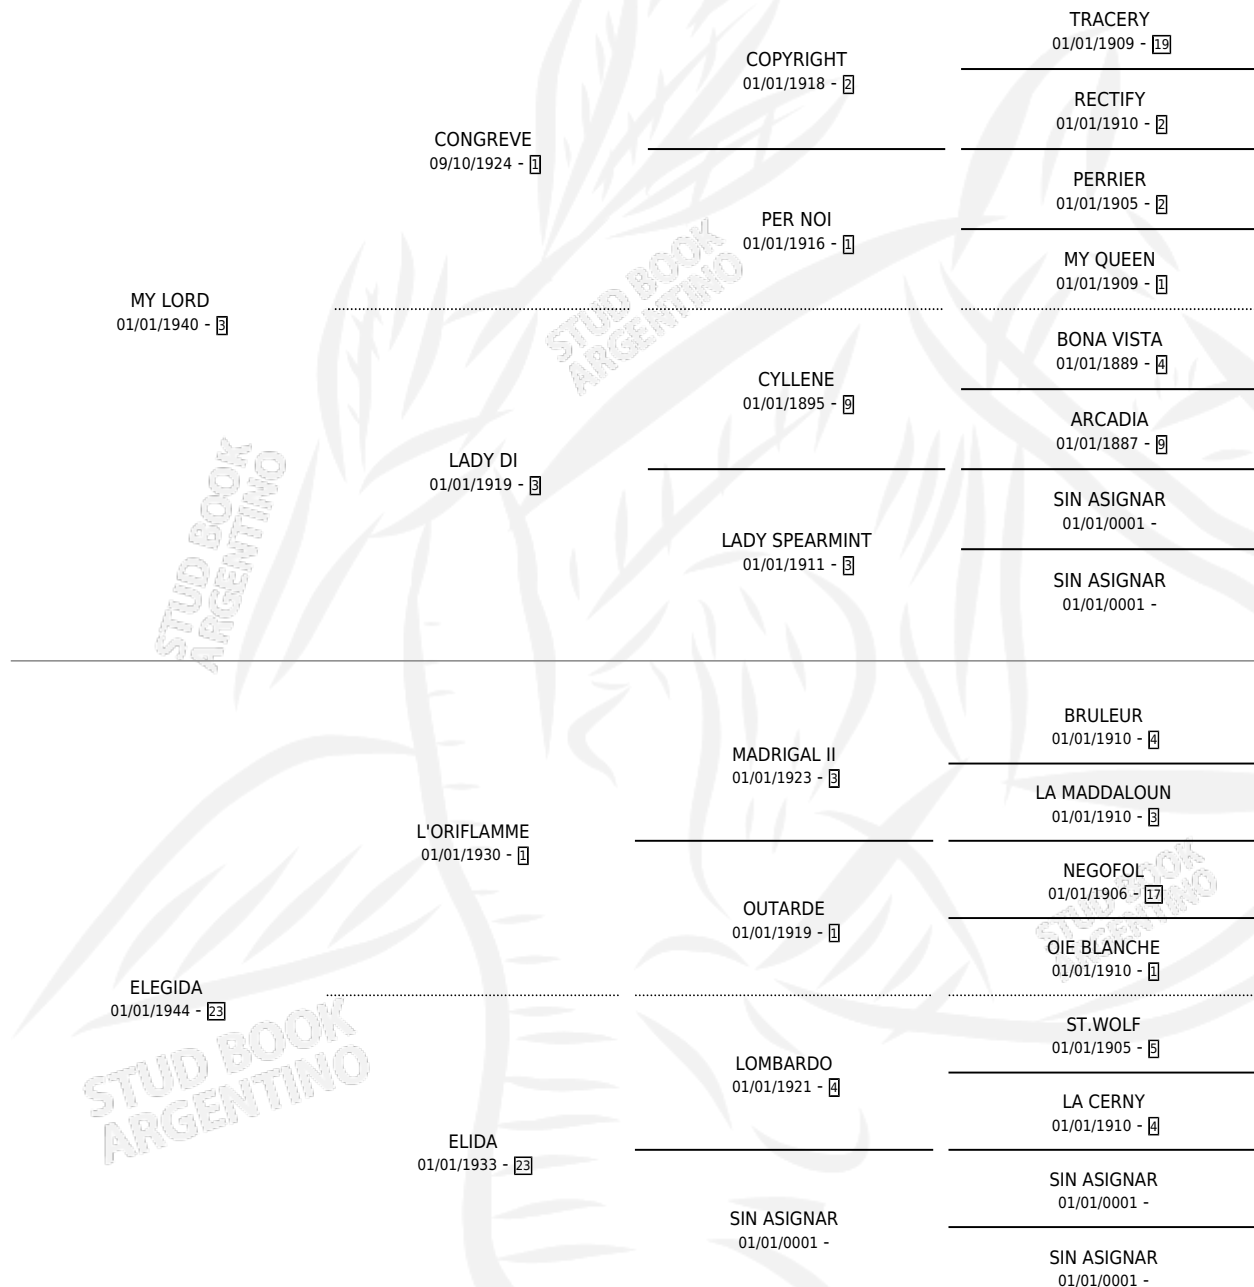

EGLE

por MY LORD y ELEGIDA por L'ORIFLAMME

Argentina · Hembra · Zaino Doradillo · SP · 01/01/1949
Familia 23-a · Volumen 20

ESTADO

TIPIFICACIÓN SANGUÍNEA	X
TIPIFICACIÓN POR ADN	X
PASAPORTE	X
IDENTIFICACIÓN POR MICROCHIP	X
REPRODUCTOR	X

Lugar de nacimiento: Campo particular

Criador: Sin dato

~

HIJOS

	MACHOS	HEMBRAS
2 NACIERON	0	2
SIN ACTUACIONES		

PEDIGREE

EGLE

Datos oficiales del Stud Book Argentino