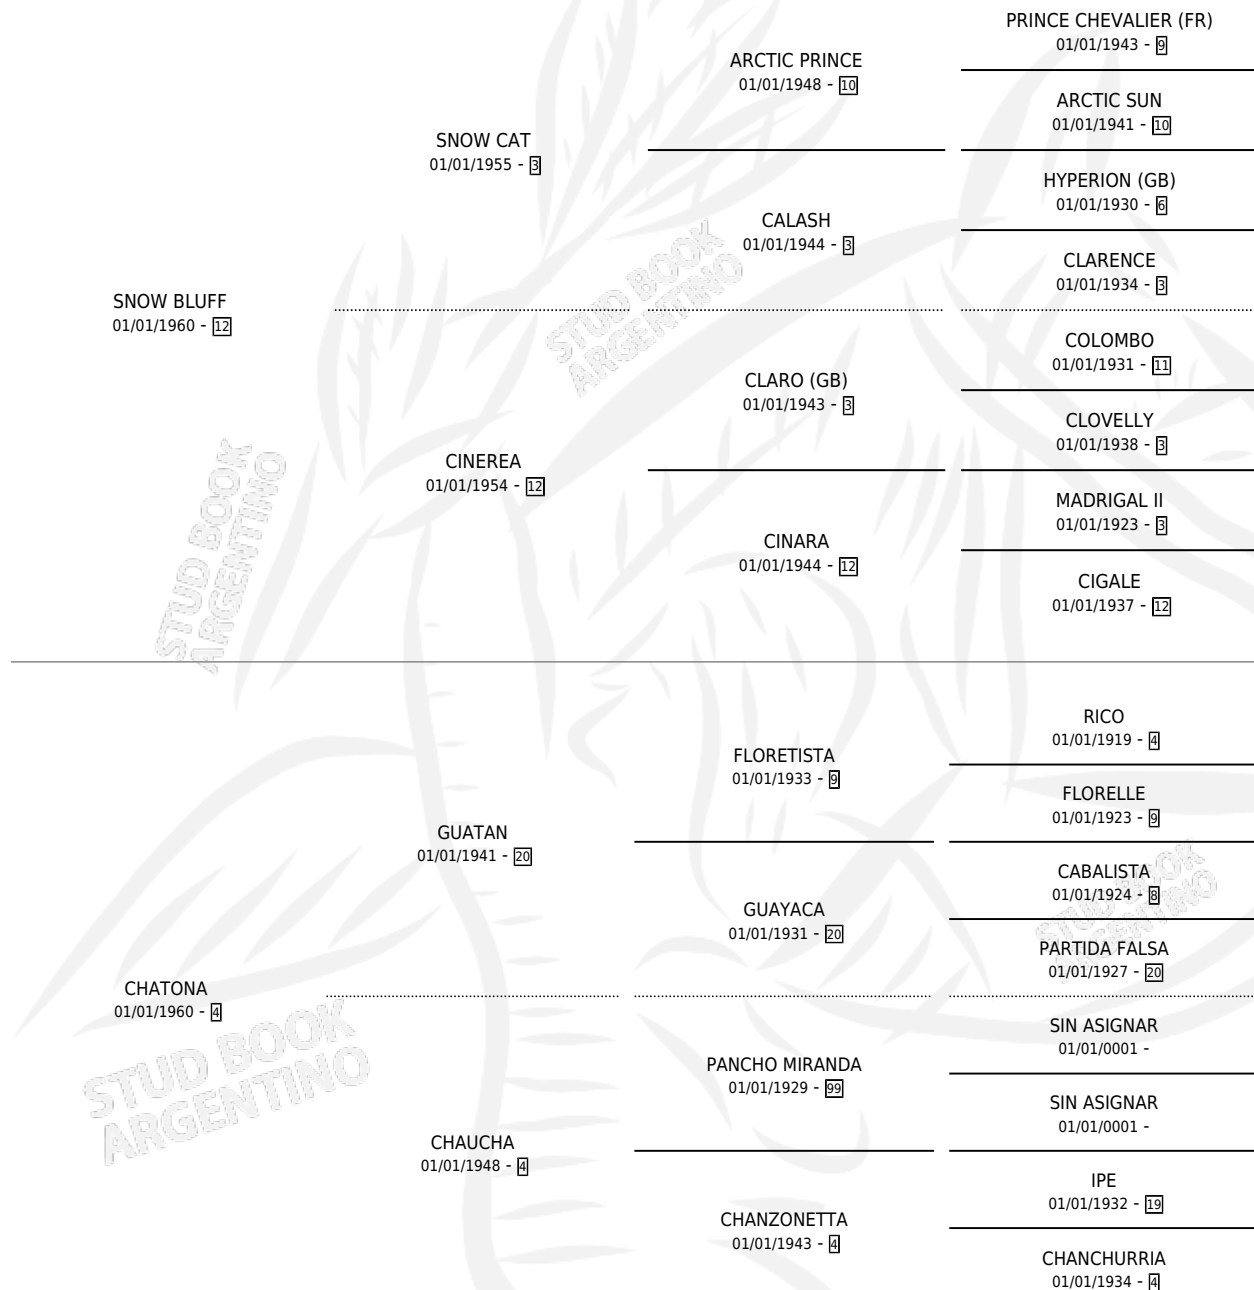

# CHALINA BLUFF

por SNOW BLUFF y CHATONA por GUATAN

Argentina · Hembra · Alazan · SP · 01/01/1977  
Familia 4-b · Volumen 29

## ESTADO

TIPIFICACIÓN SANGUÍNEA	X
TIPIFICACIÓN POR ADN	X
PASAPORTE	X
IDENTIFICACIÓN POR MICROCHIP	X
REPRODUCTOR	✓

**Lugar de nacimiento:** Campo particular

**Criador:** Sin dato

~

## HIJOS

	MACHOS	HEMBRAS
3 NACIERON	2	1
2 CORRIERON	1	1
2 GANARON	1	1
<b>0</b> GANADORES CL	<b>0</b> GANADORES GR	<b>0</b> GANADORES G1

## PEDIGREE

S

mientos 1 / Efectividad 14.29%

PADRILLO	PRODUCTO	CRIADOR	1ER SERVICIO	ÚLTIMO SERVICIO
SILENCE	Ø		12/11/1990	13/11/1990
<b>CHALINA BLUFF</b>	Ø		10/08/1989	11/08/1989
<b>Datos oficiales del Stud Book Argentino</b> EAST IS EAST (USA)	Ø		11/08/1987	07/10/1987
Documentado en studbook.org.ar Documento generado el 01/05/2026	Ø		13/12/1985	13/12/1985
ELVA'S KING (USA)	Ø			
ELVA'S KING (USA)	REY DEL CIELO (M A, 27/10/1984)	SIN DATO		
ELVA'S KING (USA)	Ø			
ELVA'S KING (USA)	Ø			