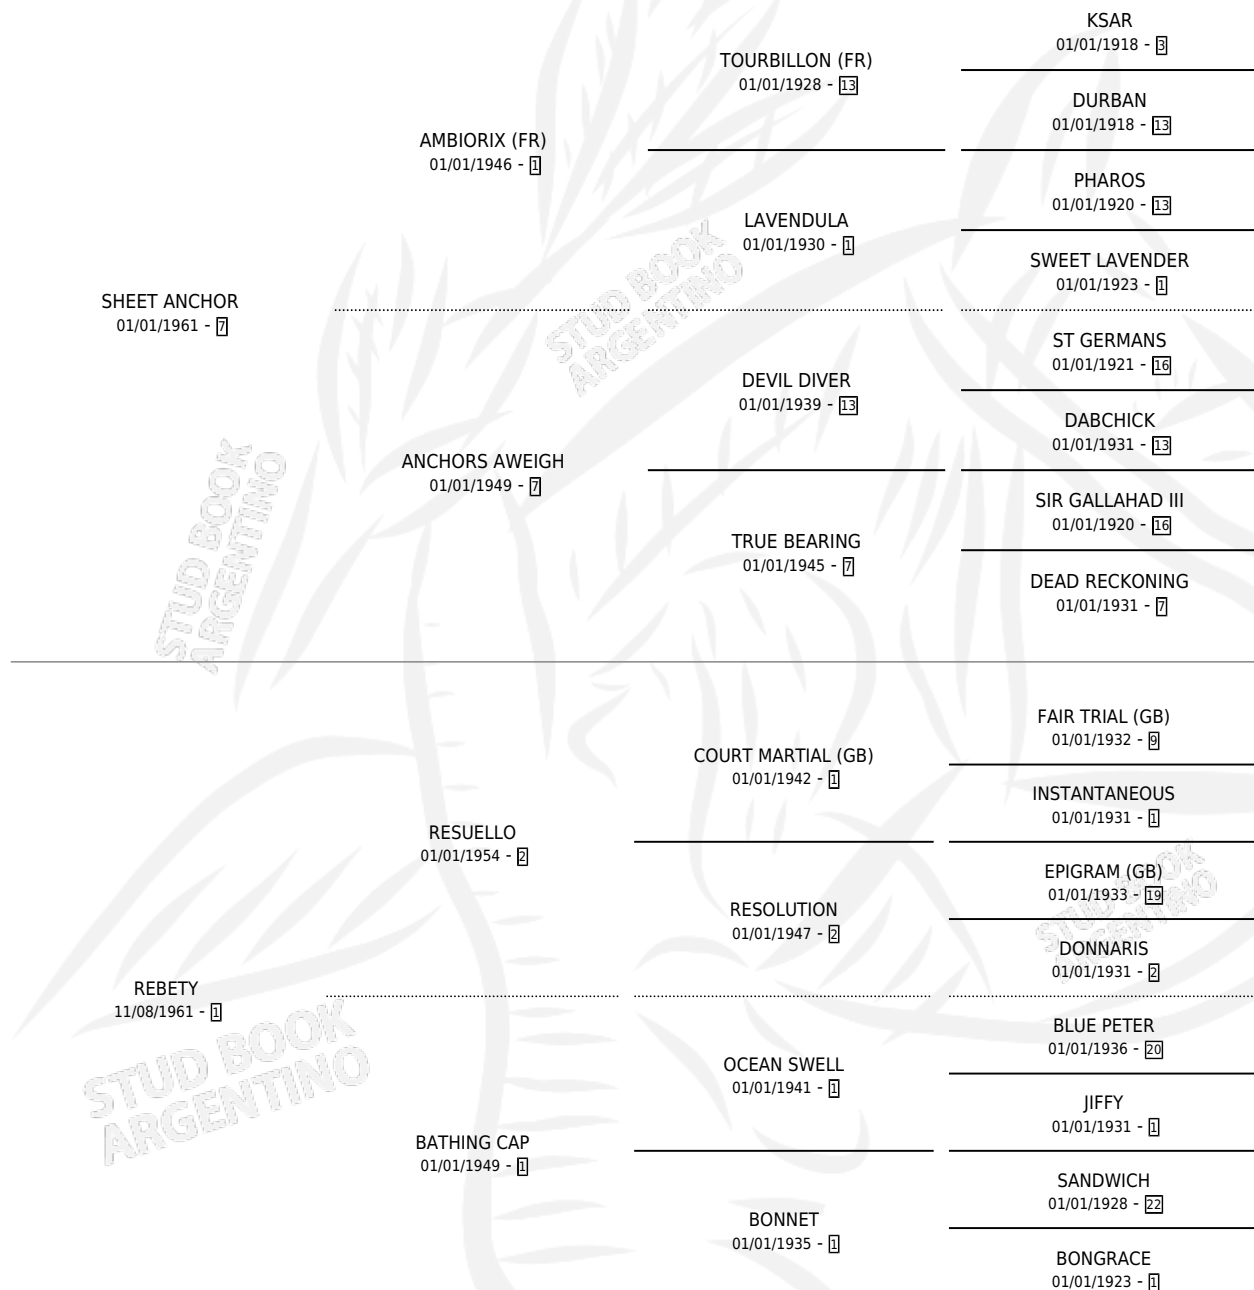

RONALDINA

por SHEET ANCHOR y REBETY por RESUELLO

Argentina · Hembra · Zaino Negro · SP · 25/09/1977
Familia 1-I · Volumen 29

ESTADO

TIPIFICACIÓN SANGUÍNEA	✓
TIPIFICACIÓN POR ADN	X
PASAPORTE	X
IDENTIFICACIÓN POR MICROCHIP	X
REPRODUCTOR	✓

Lugar de nacimiento: Campo particular

Criador: Don Simon

~

HIJOS

	MACHOS	HEMBRAS
8 NACIERON	6	2
1 CORRIERON	1	0

SIN ACTUACIONES

PEDIGREE