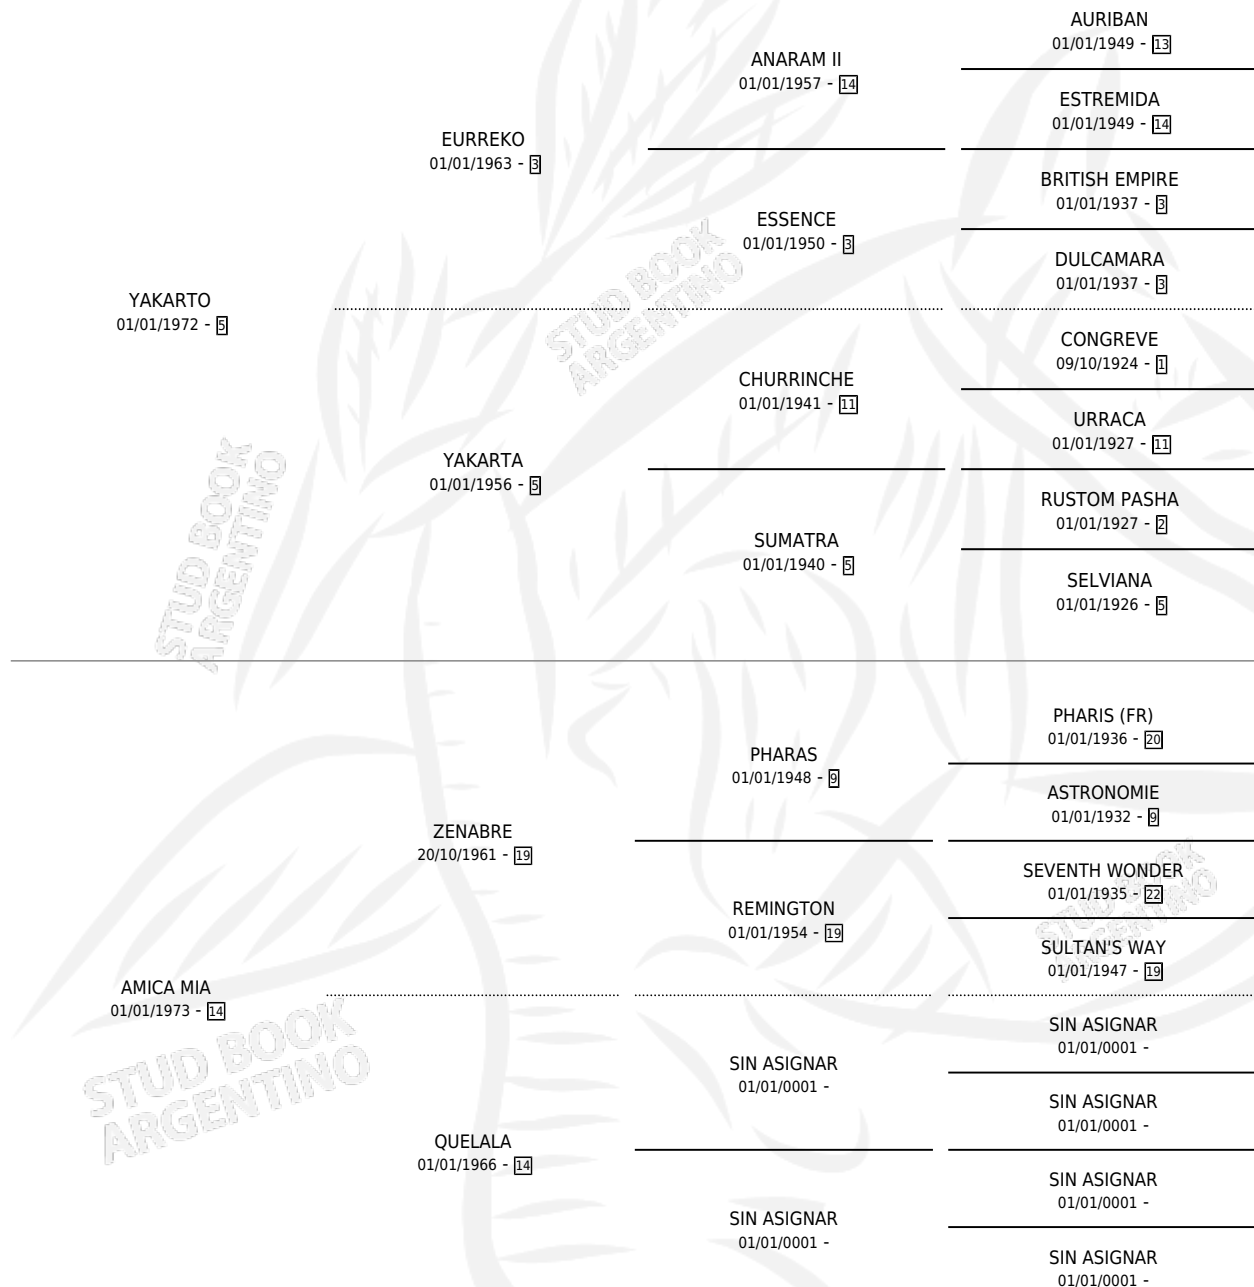

Lugar de nacimiento: Campo particular

Criador: Sin dato

~

HIJOS

	MACHOS	HEMBRAS
1 NACIERON	1	0

SIN ACTUACIONES

PEDIGREE

HOSPITALEIRA