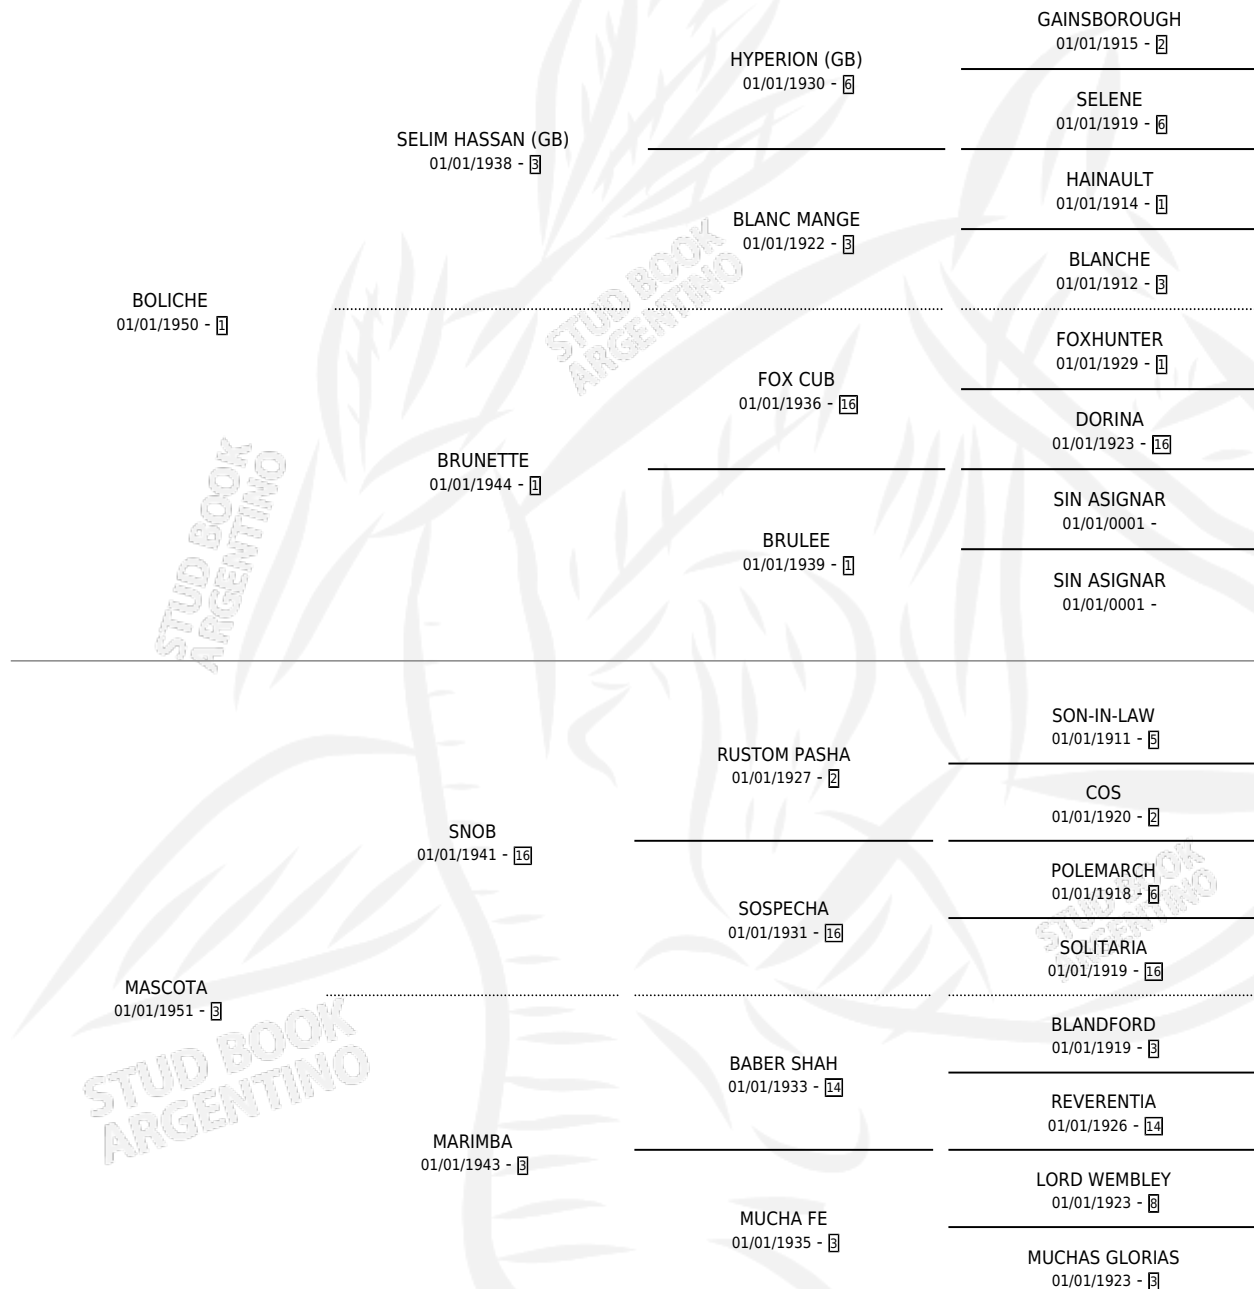

MILFLORES

por **BOLICHE** y **MASCOTA** por **SNOB**

Argentina · Hembra · Zaino · SP · 01/01/1958
Familia 3-h · Volumen 23

ESTADO

TIPIFICACIÓN SANGUÍNEA	X
TIPIFICACIÓN POR ADN	X
PASAPORTE	X
IDENTIFICACIÓN POR MICROCHIP	X
REPRODUCTOR	X

Lugar de nacimiento: Campo particular

Criador: Sin dato

~

HIJOS

	MACHOS	HEMBRAS
2 NACIERON	0	2
SIN ACTUACIONES		

PEDIGREE