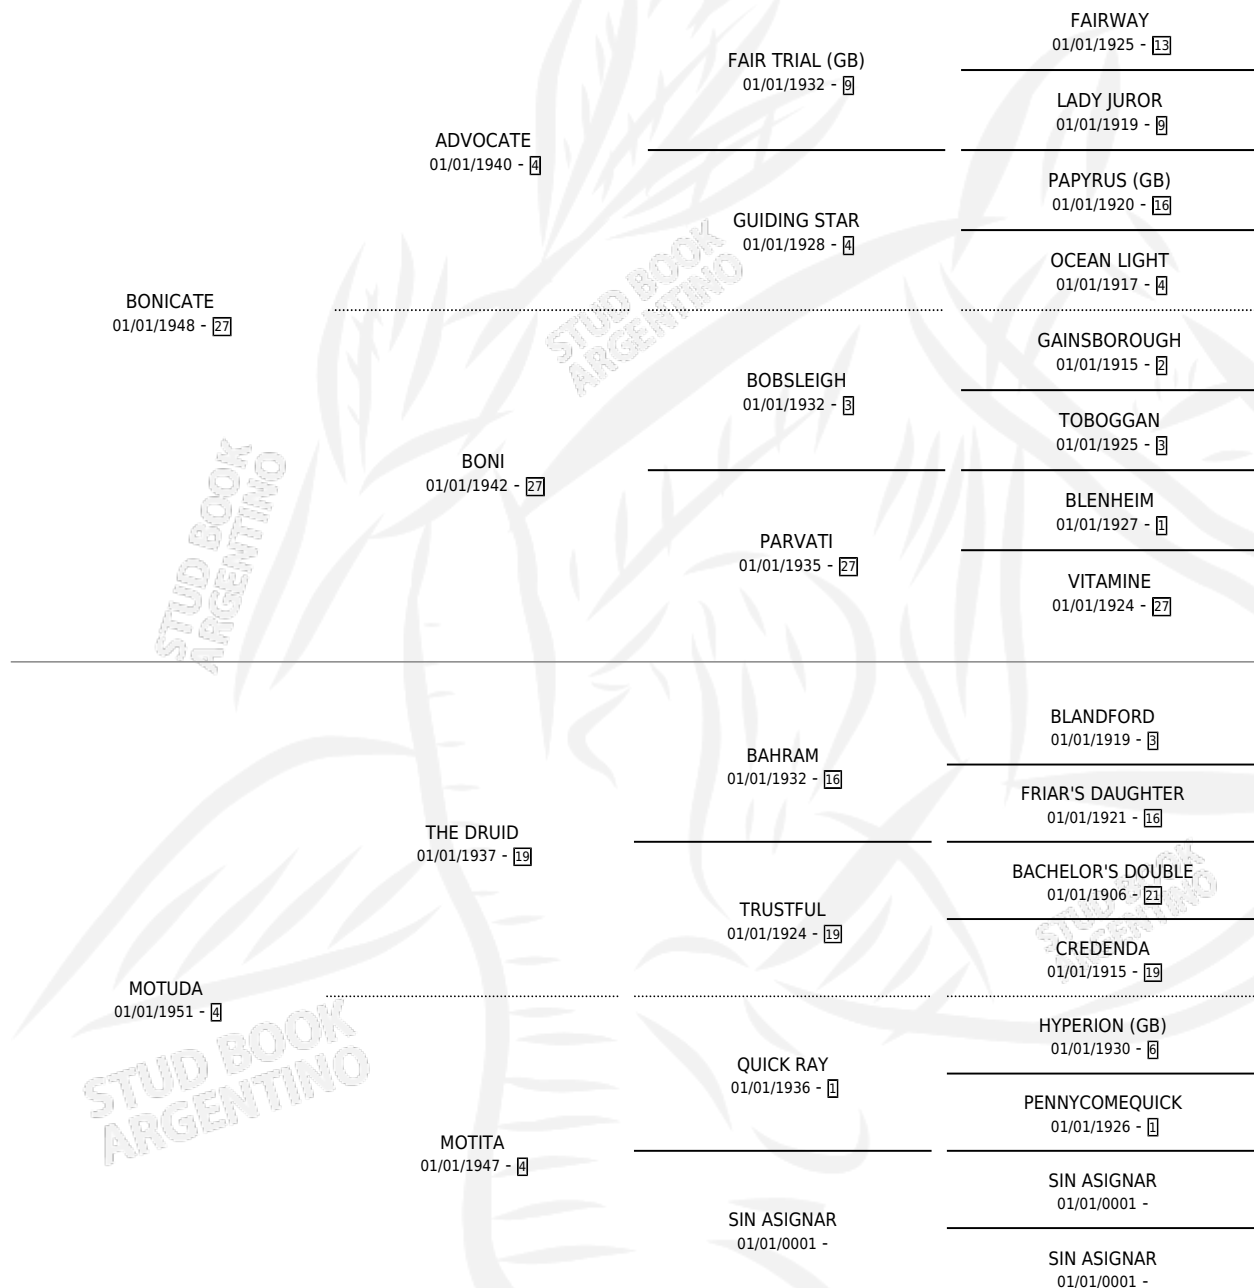

BEROLINA

por **BONICATE** y **MOTUDA** por **THE DRUID**

Argentina · Hembra · Alazan · SP · 01/01/1966
Familia 4-p · Volumen 26

ESTADO

TIPIFICACIÓN SANGUÍNEA	X
TIPIFICACIÓN POR ADN	X
PASAPORTE	X
IDENTIFICACIÓN POR MICROCHIP	X
REPRODUCTOR	X

Lugar de nacimiento: Campo particular

Criador: Sin dato

~

HIJOS

	MACHOS	HEMBRAS
1 NACIERON	0	1

SIN ACTUACIONES

PEDIGREE