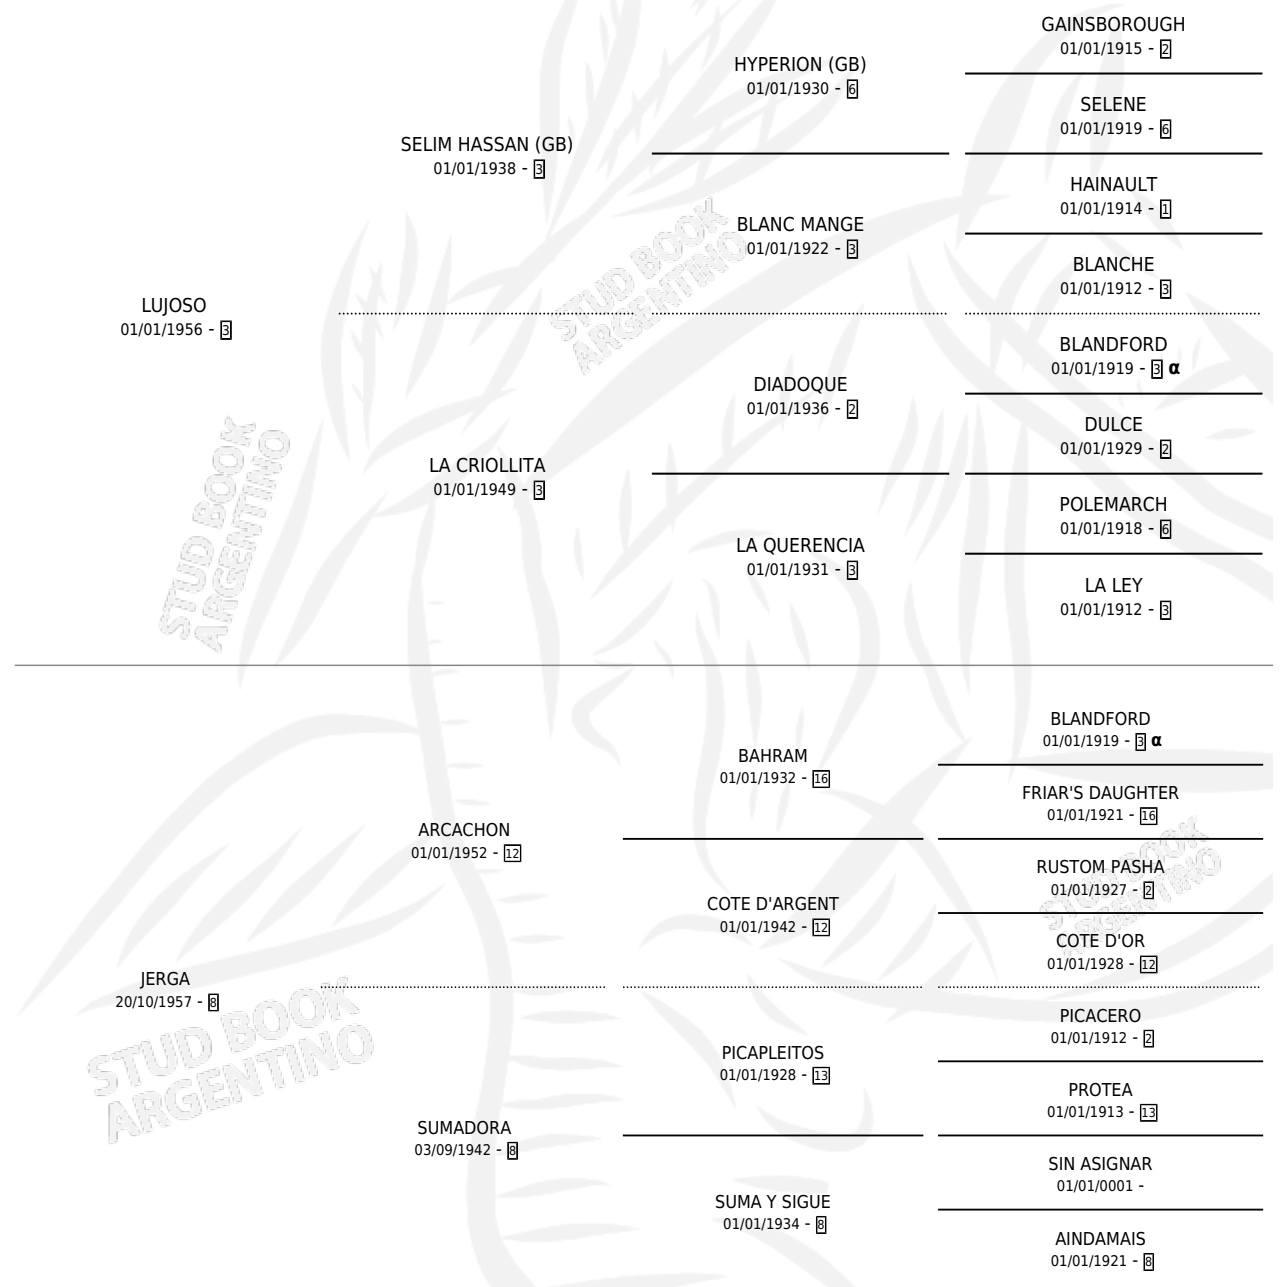

JERGALOSA

por LUJOSO y JERGA por ARCACHON

Argentina · Hembra · Zaino · SP · 05/09/1965
Familia 8-a · Volumen 25

ESTADO

TIPIFICACIÓN SANGUÍNEA	X
TIPIFICACIÓN POR ADN	X
PASAPORTE	X
IDENTIFICACIÓN POR MICROCHIP	X
REPRODUCTOR	X

Lugar de nacimiento: Campo particular

Criador: Sin dato

~

HIJOS

	MACHOS	HEMBRAS
3 NACIERON	0	3

SIN ACTUACIONES

INBREEDING : α

JERGALOSA