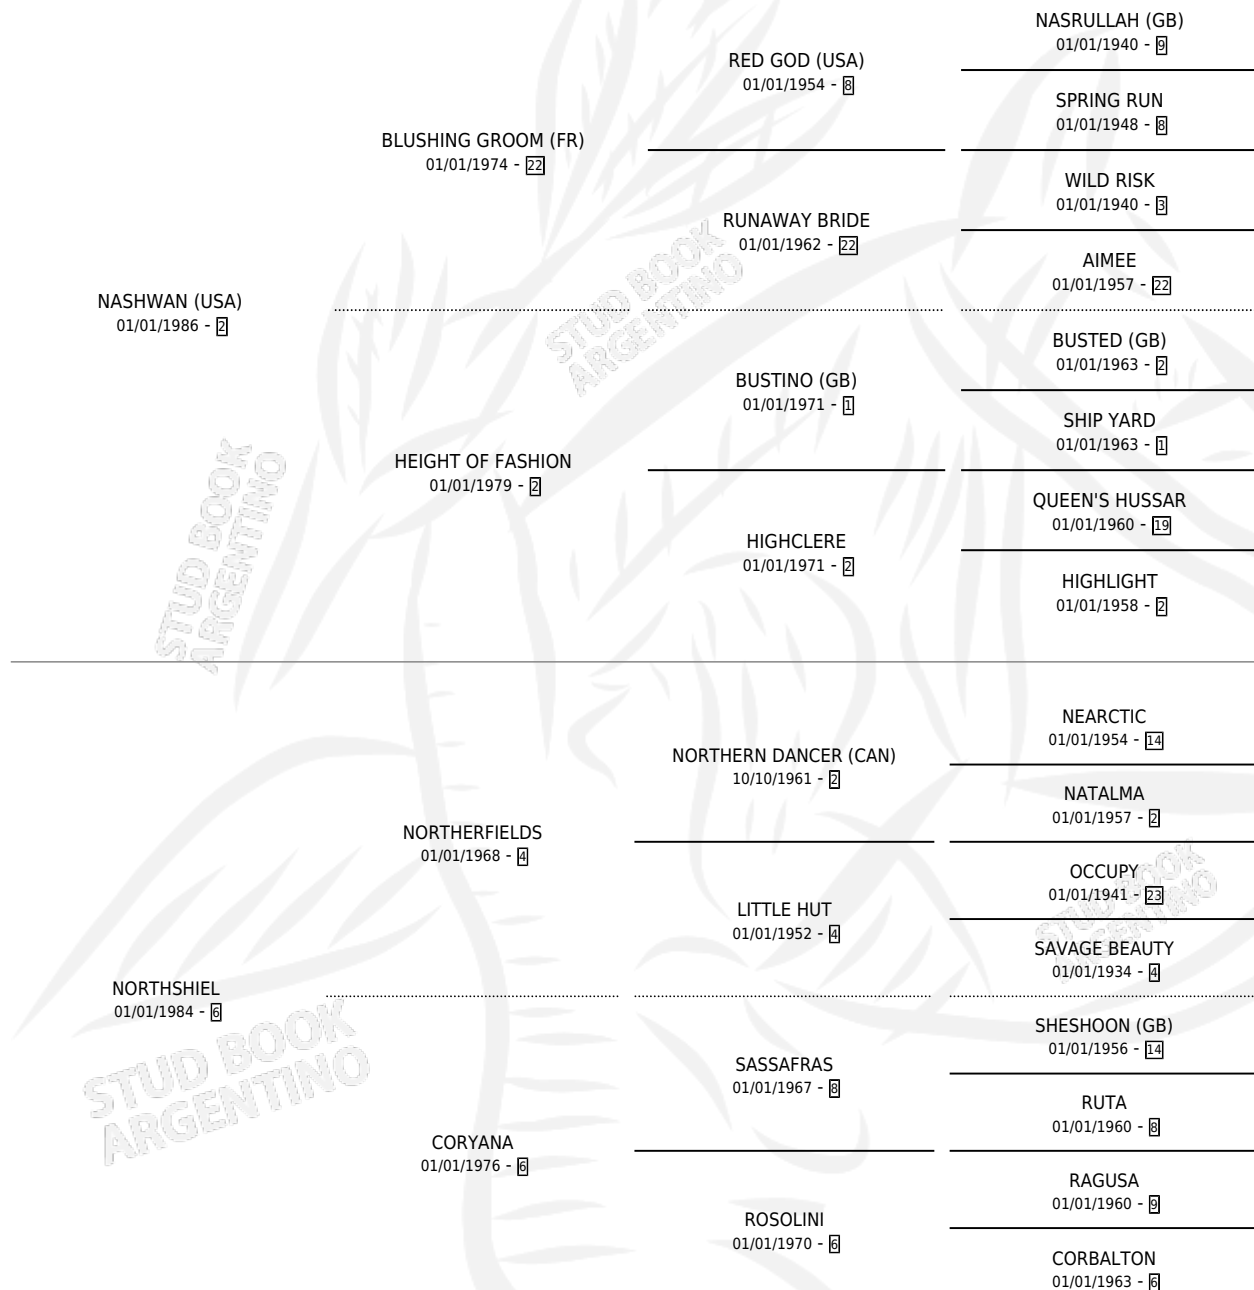

SPECIAL NASH (IRE)

por NASHWAN (USA) y NORTHSHIEL por
NORTHERFIELDS

Irlanda · Macho · Alazan · SP · 01/01/1995
Familia 6-d · Volumen web

ESTADO

TIPIFICACIÓN SANGUÍNEA	X
TIPIFICACIÓN POR ADN	X
PASAPORTE	X
IDENTIFICACIÓN POR MICROCHIP	X
REPRODUCTOR	X

Lugar de nacimiento: Irlanda
Criador: Extranjero

~

HIJOS

	MACHOS	HEMBRAS
8 NACIERON	2	6
3 CORRIERON	2	1

SIN ACTUACIONES

PEDIGREE