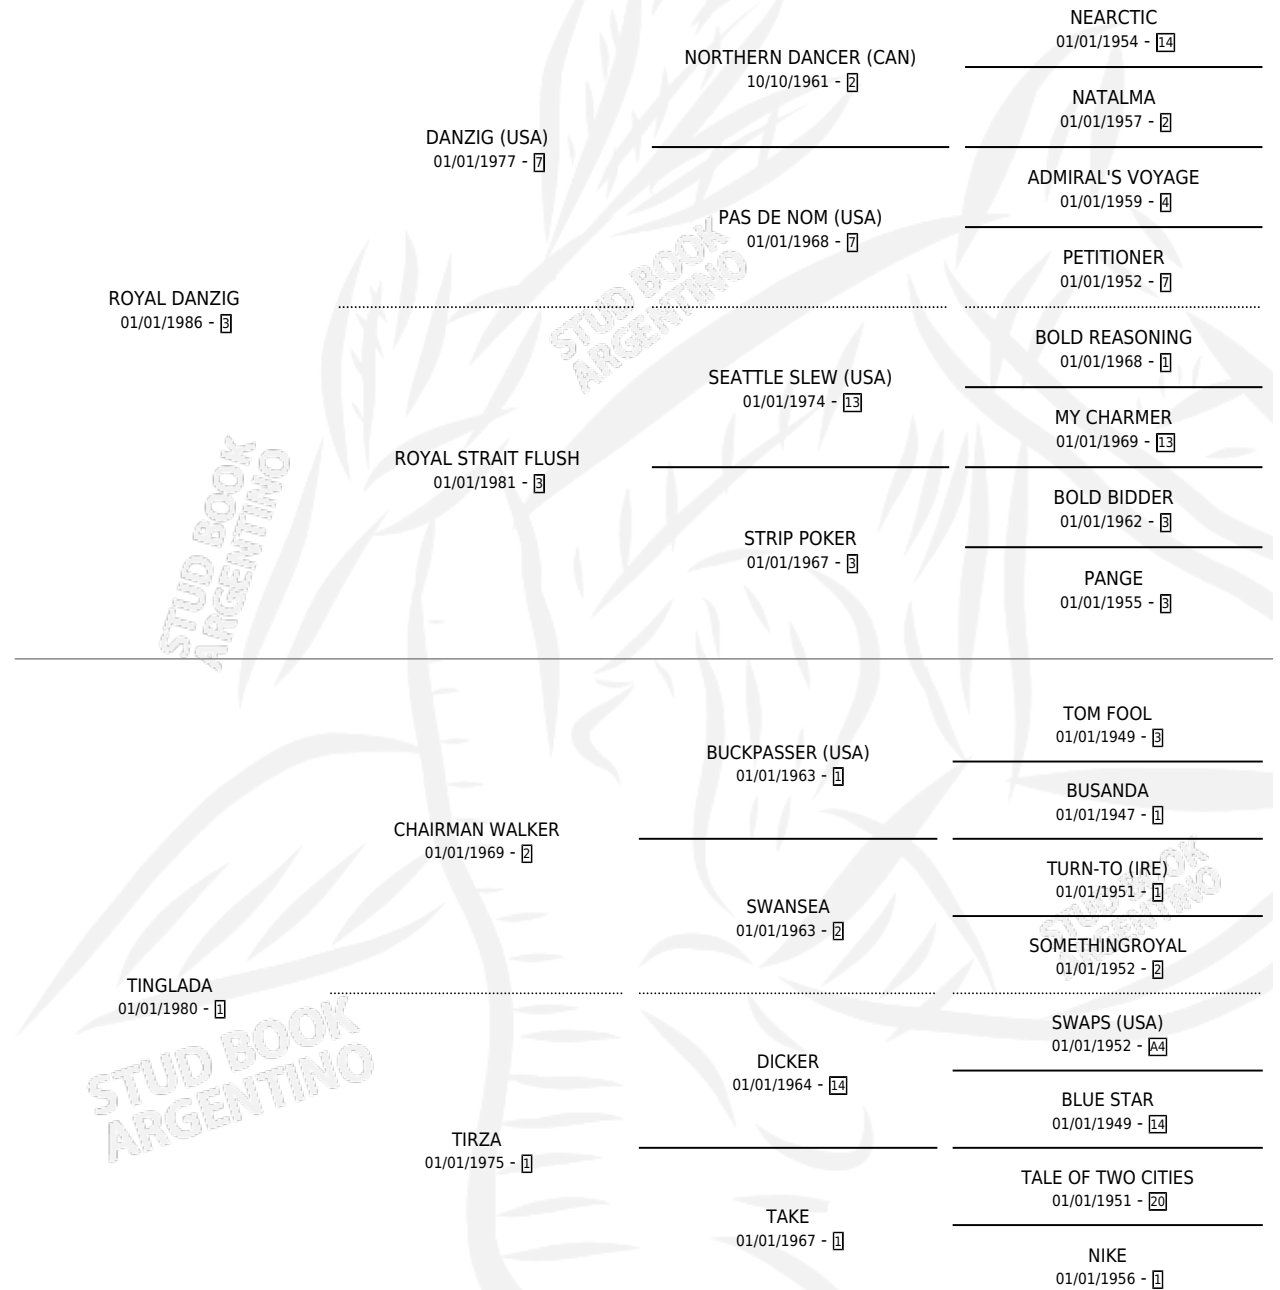

SHADHIA

por ROYAL DANZIG y TINGLADA por CHAIRMAN WALKER

Argentina · Hembra · Alazan · SP · 01/01/1995
Familia 1 · Volumen 35

ESTADO

TIPIFICACIÓN SANGUÍNEA	X
TIPIFICACIÓN POR ADN	X
PASAPORTE	X
IDENTIFICACIÓN POR MICROCHIP	X
REPRODUCTOR	X

Lugar de nacimiento: Campo particular

Criador: Sin dato

~

HIJOS

	MACHOS	HEMBRAS
1 NACIERON	1	0
1 CORRIERON	1	0

SIN ACTUACIONES

PEDIGREE

SHADHIA