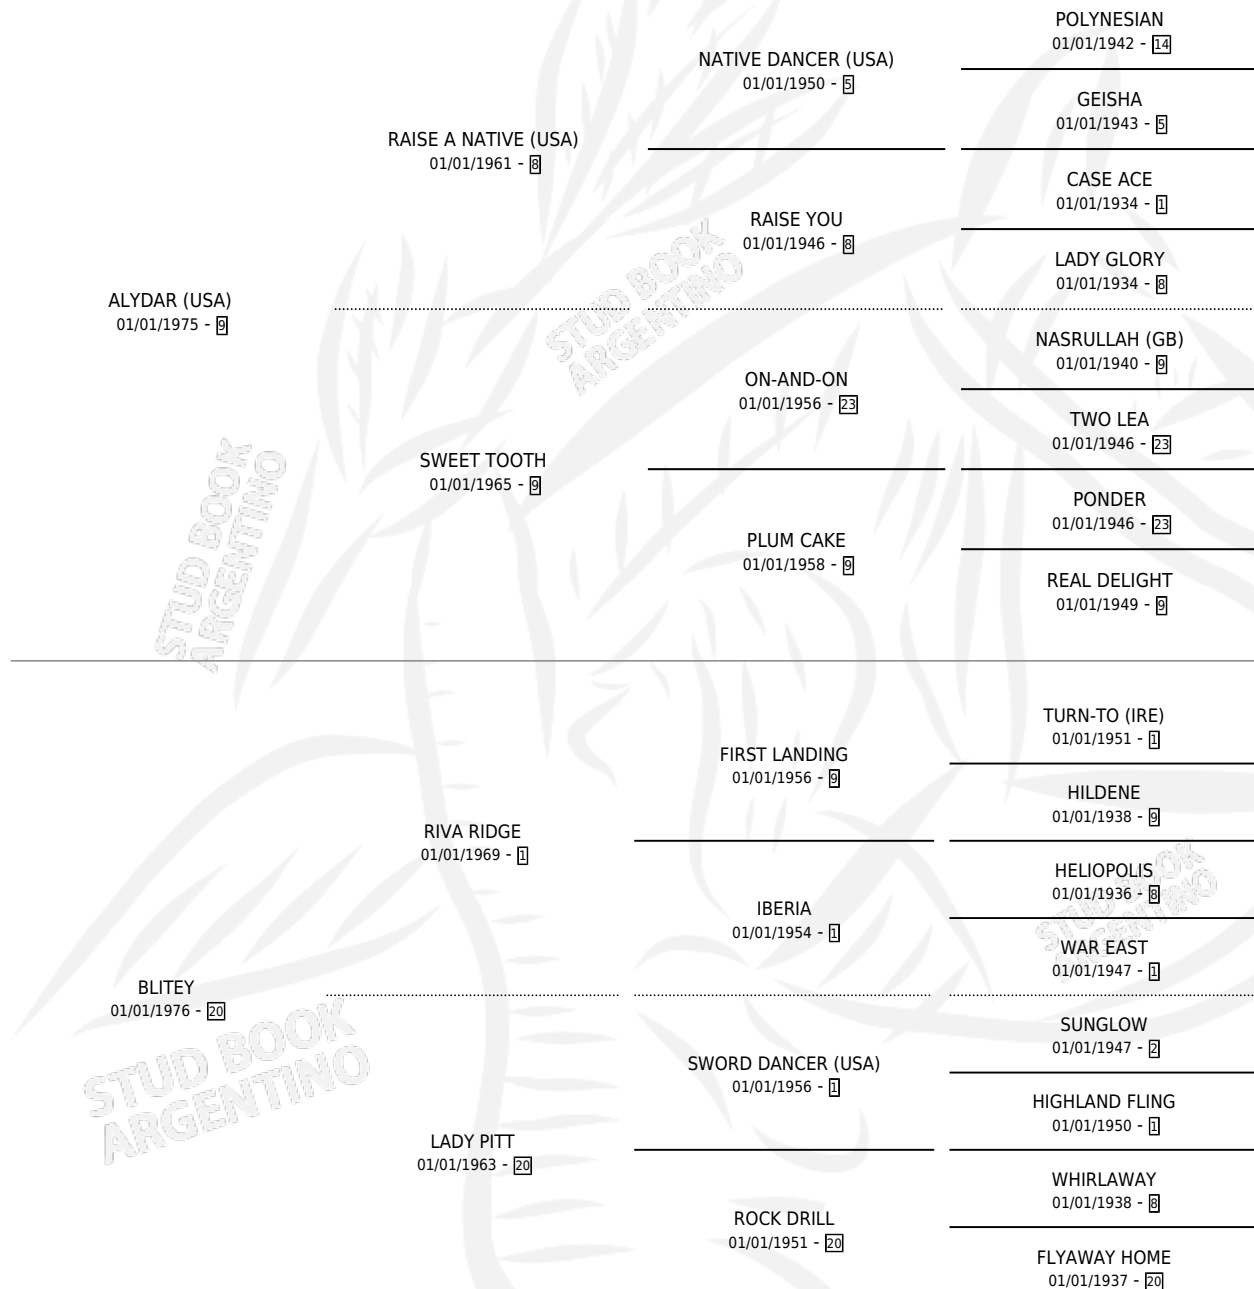

HOME LEAVE

por **ALYDAR (USA)** y **BLITEY** por **RIVA RIDGE**

Argentina · Hembra · Alazan · SP · 01/01/1983
Familia 20-b · Volumen 31

ESTADO

TIPIFICACIÓN SANGUÍNEA	X
TIPIFICACIÓN POR ADN	X
PASAPORTE	X
IDENTIFICACIÓN POR MICROCHIP	X
REPRODUCTOR	X

Lugar de nacimiento: Campo particular

Criador: Sin dato

~

HIJOS

	MACHOS	HEMBRAS
2 NACIERON	0	2

SIN ACTUACIONES

PEDIGREE

HOME LEAVE