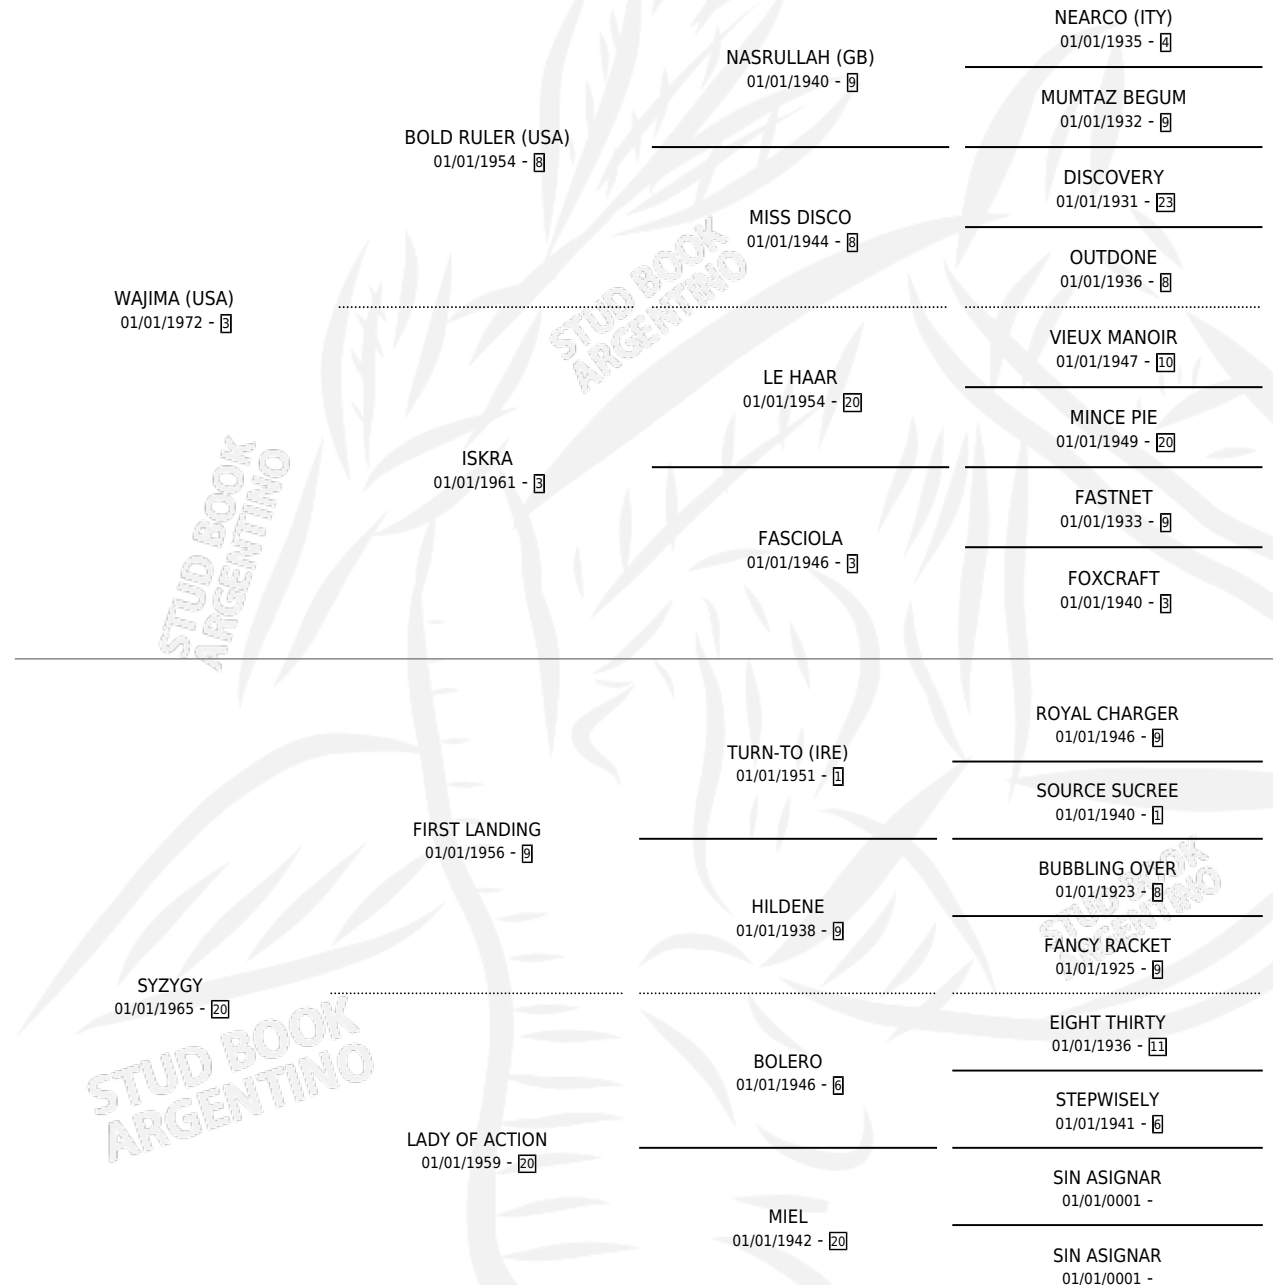

SWISS SWISH

por **WAJIMA (USA)** y **SYZYGY** por **FIRST LANDING**

Argentina · Hembra · Alazan · SP · 01/01/1978
Familia 20-a · Volumen 30

ESTADO

TIPIFICACIÓN SANGUÍNEA	X
TIPIFICACIÓN POR ADN	X
PASAPORTE	X
IDENTIFICACIÓN POR MICROCHIP	X
REPRODUCTOR	X

Lugar de nacimiento: Campo particular

Criador: Sin dato

~

HIJOS

	MACHOS	HEMBRAS
1 NACIERON	1	0
SIN ACTUACIONES		

PEDIGREE

SWISS SWISH

Datos oficiales del Stud Book Argentino