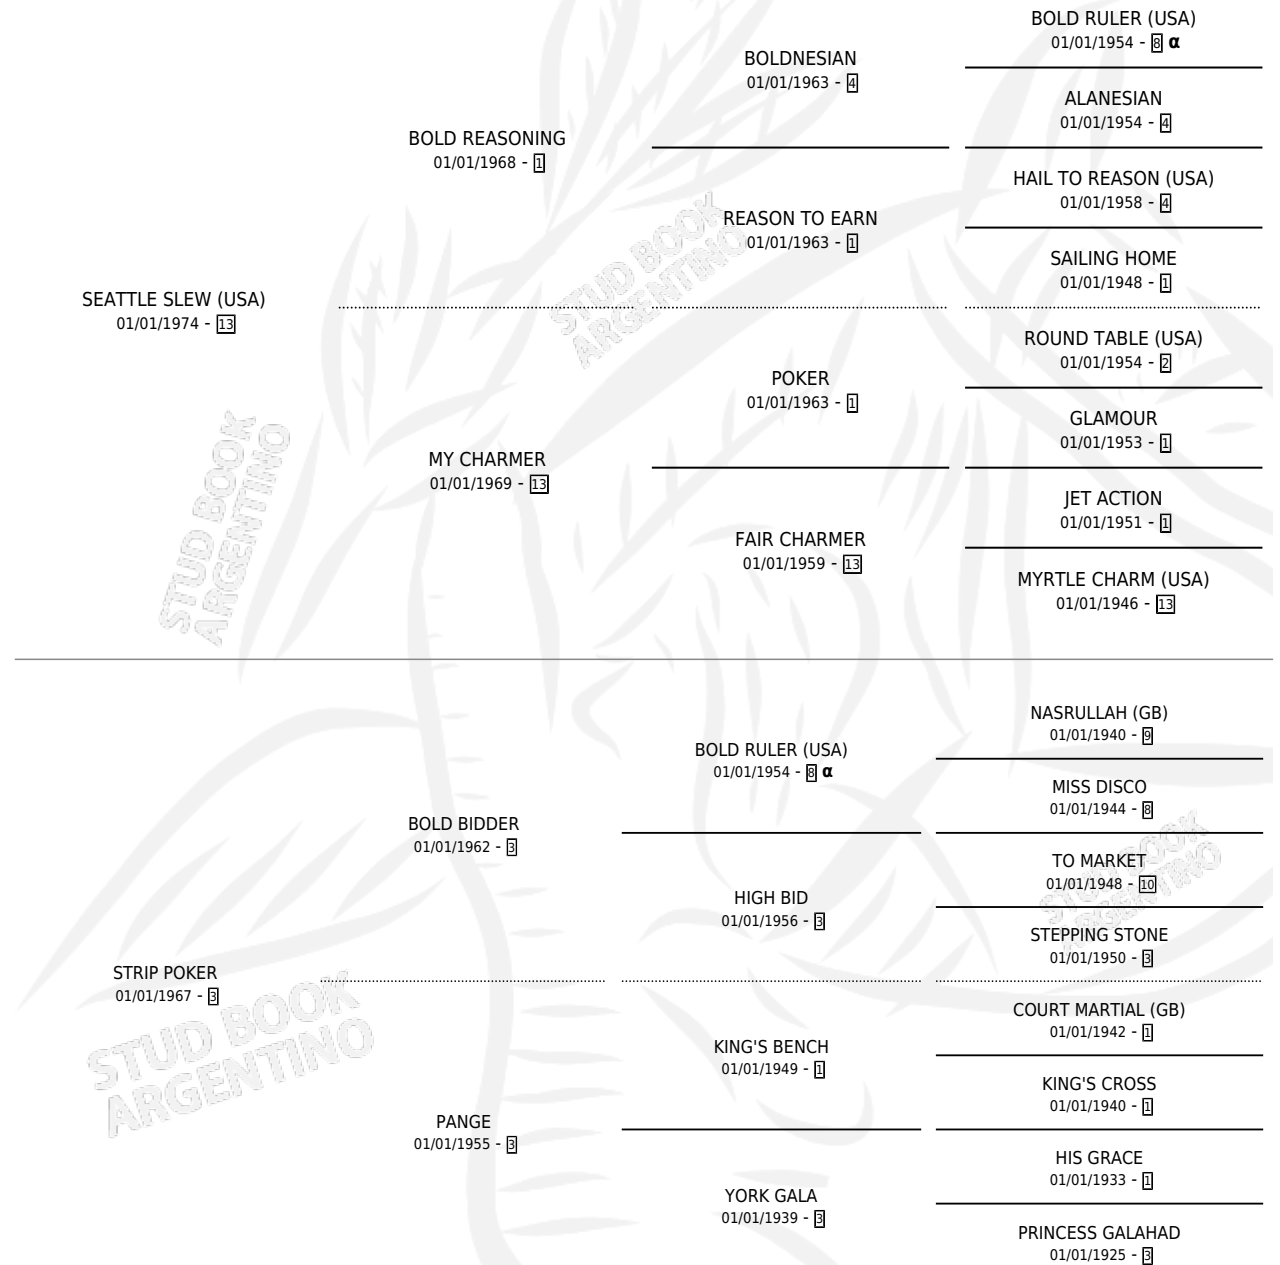

# ROYAL STRAIT FLUSH

por SEATTLE SLEW (USA) y STRIP POKER por BOLD BIDDER

Argentina · Hembra · Zaino · SP · 01/01/1981  
Familia 3-h · Volumen 31

## ESTADO

TIPIFICACIÓN SANGUÍNEA	X
TIPIFICACIÓN POR ADN	X
PASAPORTE	X
IDENTIFICACIÓN POR MICROCHIP	X
REPRODUCTOR	X

**Lugar de nacimiento:** Campo particular  
**Criador:** Sin dato

~

## PEDIGREE

INBREEDING :  $\alpha$