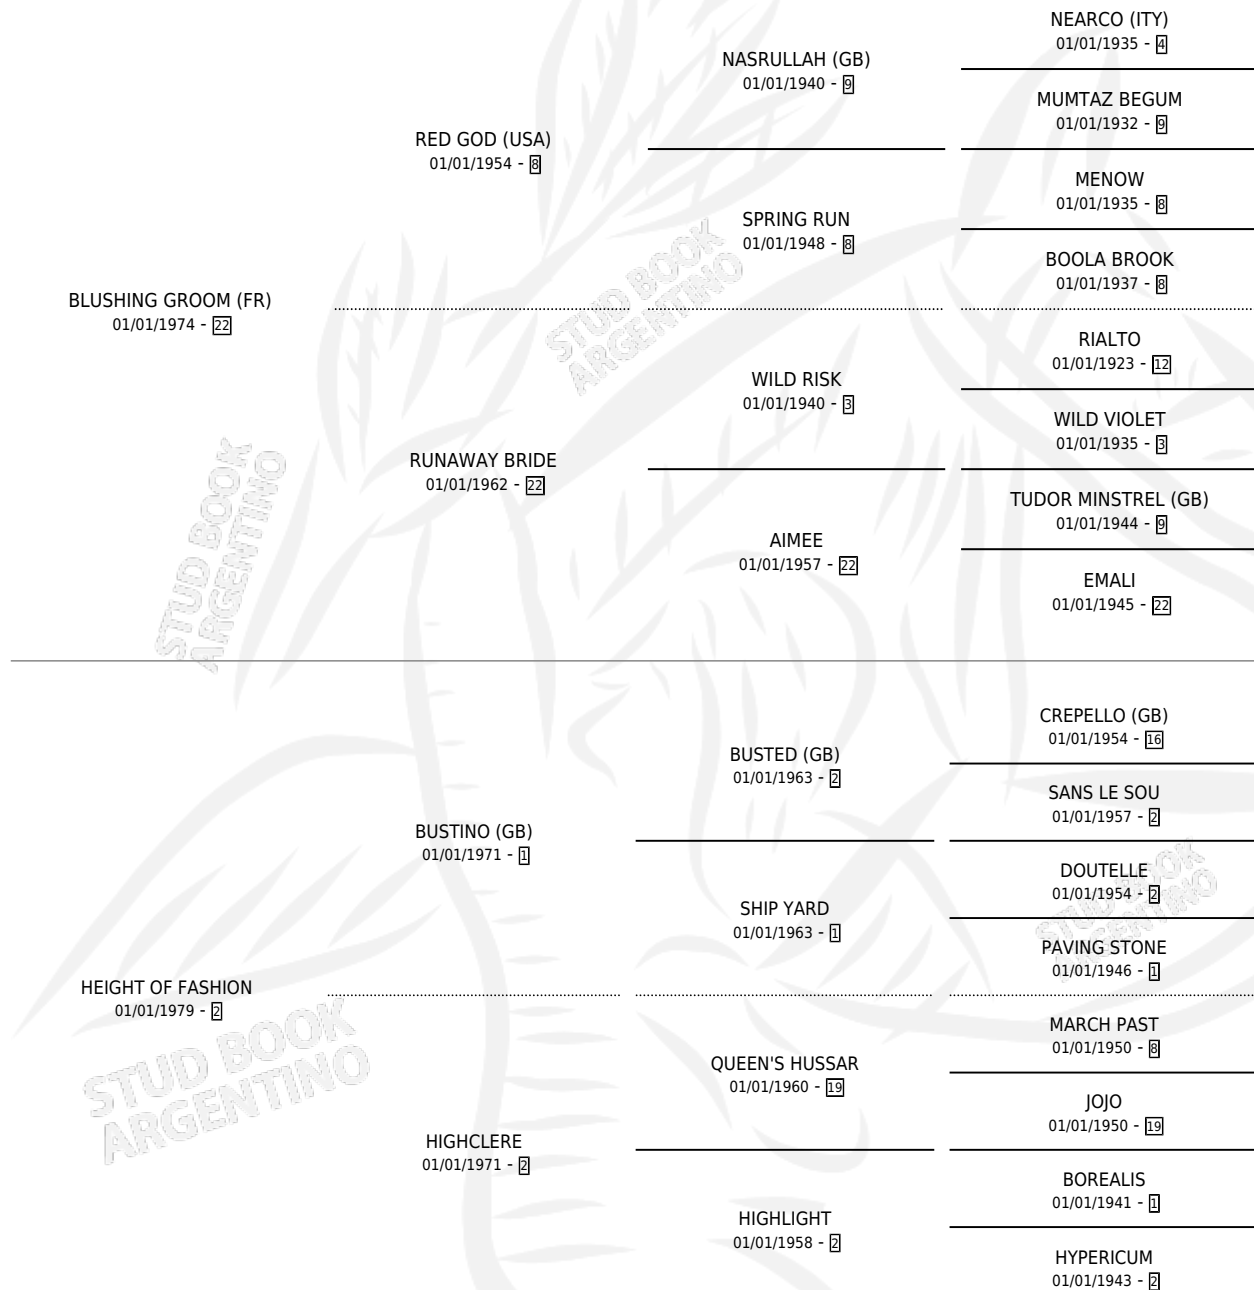

NASHWAN (USA)

por **BLUSHING GROOM (FR)** y **HEIGHT OF FASHION** por **BUSTINO (GB)**

Estados Unidos · Macho · Alazan · SP · 01/01/1986
Familia 2-f · Volumen web

ESTADO

TIPIFICACIÓN SANGUÍNEA	X
TIPIFICACIÓN POR ADN	X
PASAPORTE	X
IDENTIFICACIÓN POR MICROCHIP	X
REPRODUCTOR	X

Lugar de nacimiento: Estados Unidos

Criador: Extranjero

~

HIJOS

	MACHOS	HEMBRAS
8 NACIERON	2	6
SIN ACTUACIONES		

PEDIGREE

NASHWAN (USA)

Datos oficiales del Stud Book Argentino