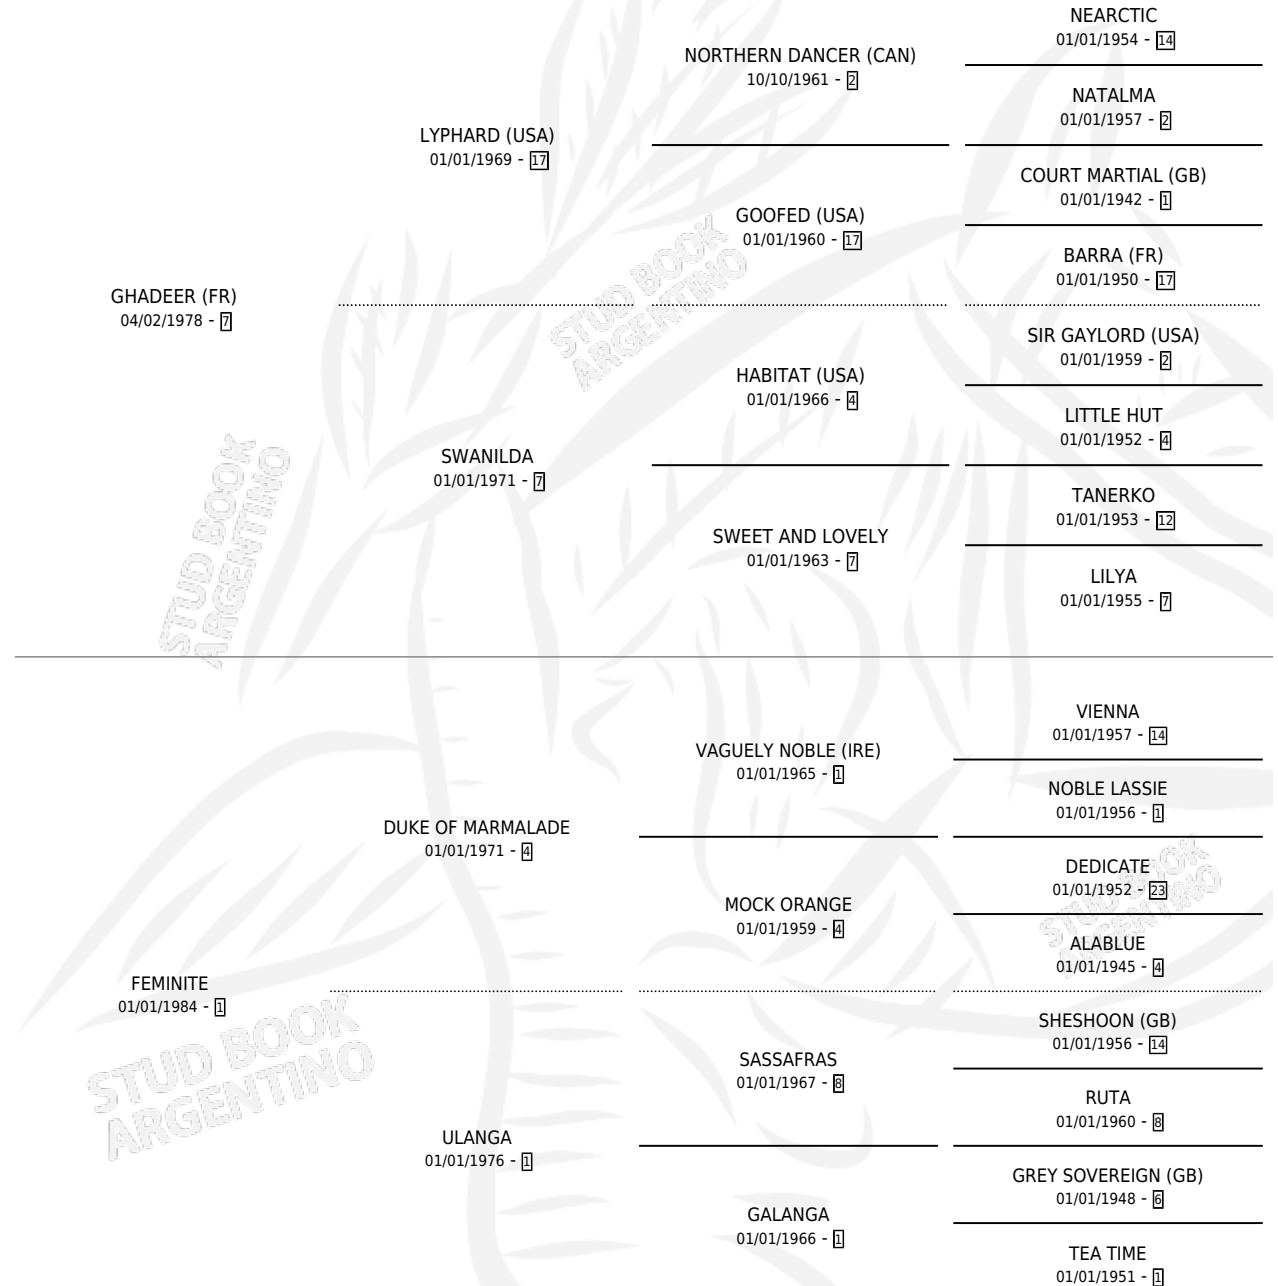

MEGERA

por **GHADEER (FR)** y **FEMINITE** por **DUKE OF MARMALADE**

Argentina · Hembra · Zaino · SP · 01/01/1990
Familia 1-p · Volumen 34

ESTADO

TIPIFICACIÓN SANGUÍNEA	X
TIPIFICACIÓN POR ADN	X
PASAPORTE	X
IDENTIFICACIÓN POR MICROCHIP	X
REPRODUCTOR	X

Lugar de nacimiento: Campo particular
Criador: Sin dato

~

HIJOS

	MACHOS	HEMBRAS
1 NACIERON	0	1
SIN ACTUACIONES		

PEDIGREE

MEGERA

Datos oficiales del Stud Book Argentino

Documento generado el 04/05/2026